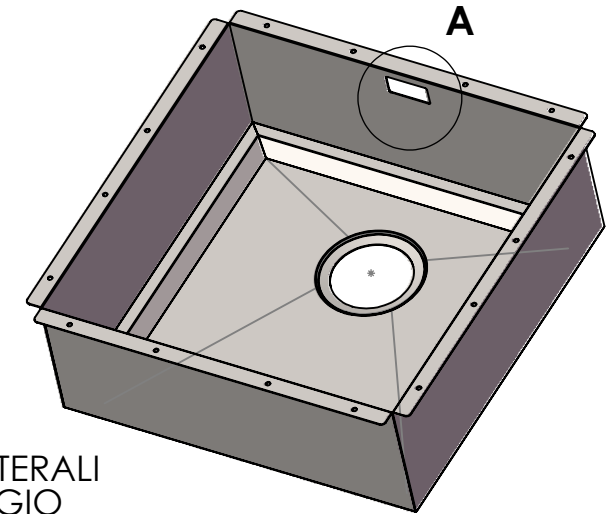

DETTAGLIO A

ARTINOX

CLIENTE:	ARTINOX	VS. RIFERIMENTO:	***	MATERIALE:	AISI 304 - 10/10	SCALA:	***	DISEGNATORE:	B.IGOR
DESCRIZIONE:	LAVELLO SHORE 40 INTEGRATO	NS. CONFERMA:	***	FINITURA:	S.B.1			DATA:	23/01/2023
Il disegno è di proprietà di Artinox S.p.a. è vietata la riproduzione o la divulgazione del contenuto senza autorizzazione scritta. Le quote senza tolleranza si riferiscono alla classe: - grossolana da 0.5 a 6 - media oltre 6 fino a 4000 UNI EN 22768-1:1996				CODICE:	00008SH40	31015 Conegliano (TV) Italy Tel.+39 0438 4531 Fax.+39 0438 453222 E-mail:domestic@artinox.com http://www.artinox.com			