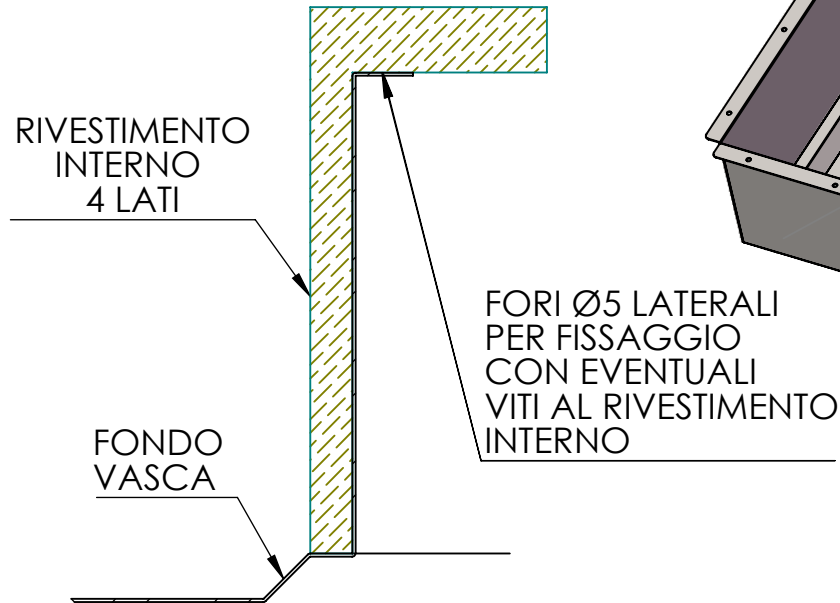

DETTAGLIO A

ARTINOX

CLIENTE:	ARTINOX	VS. RIFERIMENTO:	***	MATERIALE:	AISI 304 - 10/10	SCALA:	***	DISEGNATORE:	B.IGOR
DESCRIZIONE:	LAVELLO SHORE 40 INTEGRATO	NS. CONFERMA:	***	FINITURA:	S.B.1			DATA:	23/01/2023
Il disegno è di proprietà di Artinox S.p.a. è vietata la riproduzione o la divulgazione del contenuto senza autorizzazione scritta. Le quote senza tolleranza si riferiscono alla classe: - grossolana da 0.5 a 6 - media oltre 6 fino a 4000 UNI EN 22768-1:1996				CODICE:	00008SH40	31015 Conegliano (TV) Italy Tel.+39 0438 4531 Fax.+39 0438 453222 E-mail:domestic@artinox.com http://www.artinox.com			