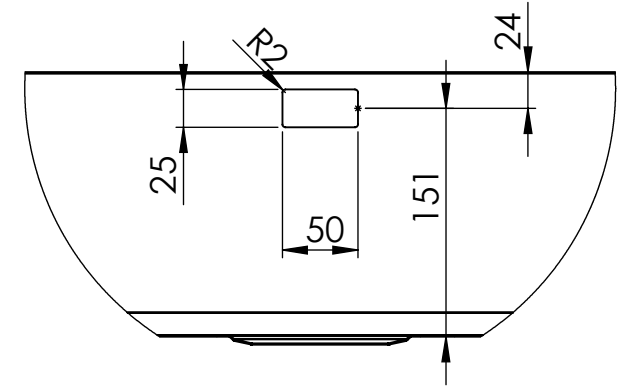

DETTAGLIO A

ARTINOX

CLIENTE:	ARTINOX	VS. RIFERIMENTO:	***	MATERIALE:	AISI 304 - 10/10	SCALA:	***	DISEGNATORE:	B.IGOR
DESCRIZIONE:	LAVELLO SHORE 40 INTEGRATO	NS. CONFERMA:	***	FINITURA:	S.B.1			DATA:	23/01/2023
Il disegno è di proprietà di Artinox S.p.a. è vietata la riproduzione o la divulgazione del contenuto senza autorizzazione scritta. Le quote senza tolleranza si riferiscono alla classe: - grossolana da 0.5 a 6 - media oltre 6 fino a 4000 UNI EN 22768-1:1996				CODICE:	00008SH40	31015 Conegliano (TV) Italy Tel.+39 0438 4531 Fax.+39 0438 453222 E-mail:domestic@artinox.com http://www.artinox.com			