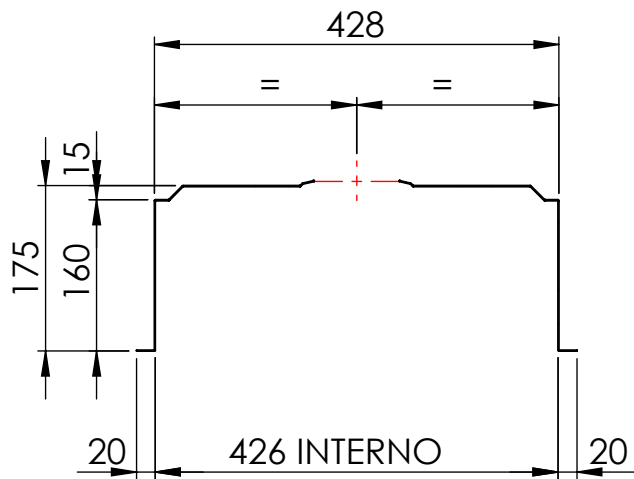

DETTAGLIO A

ARTINOX

CLIENTE:	ARTINOX	VS. RIFERIMENTO:	***	MATERIALE:	AISI 304 - 10/10	SCALA:	***	DISEGNATORE:	B.IGOR
DESCRIZIONE:	LAVELLO SHORE 40 INTEGRATO	NS. CONFERMA:	***	FINITURA:	S.B.1			DATA:	23/01/2023
Il disegno è di proprietà di Artinox S.p.a. è vietata la riproduzione o la divulgazione del contenuto senza autorizzazione scritta. Le quote senza tolleranza si riferiscono alla classe: - grossolana da 0.5 a 6 - media oltre 6 fino a 4000 UNI EN 22768-1:1996				CODICE:	00008SH40	31015 Conegliano (TV) Italy Tel.+39 0438 4531 Fax.+39 0438 453222 E-mail:domestic@artinox.com http://www.artinox.com			