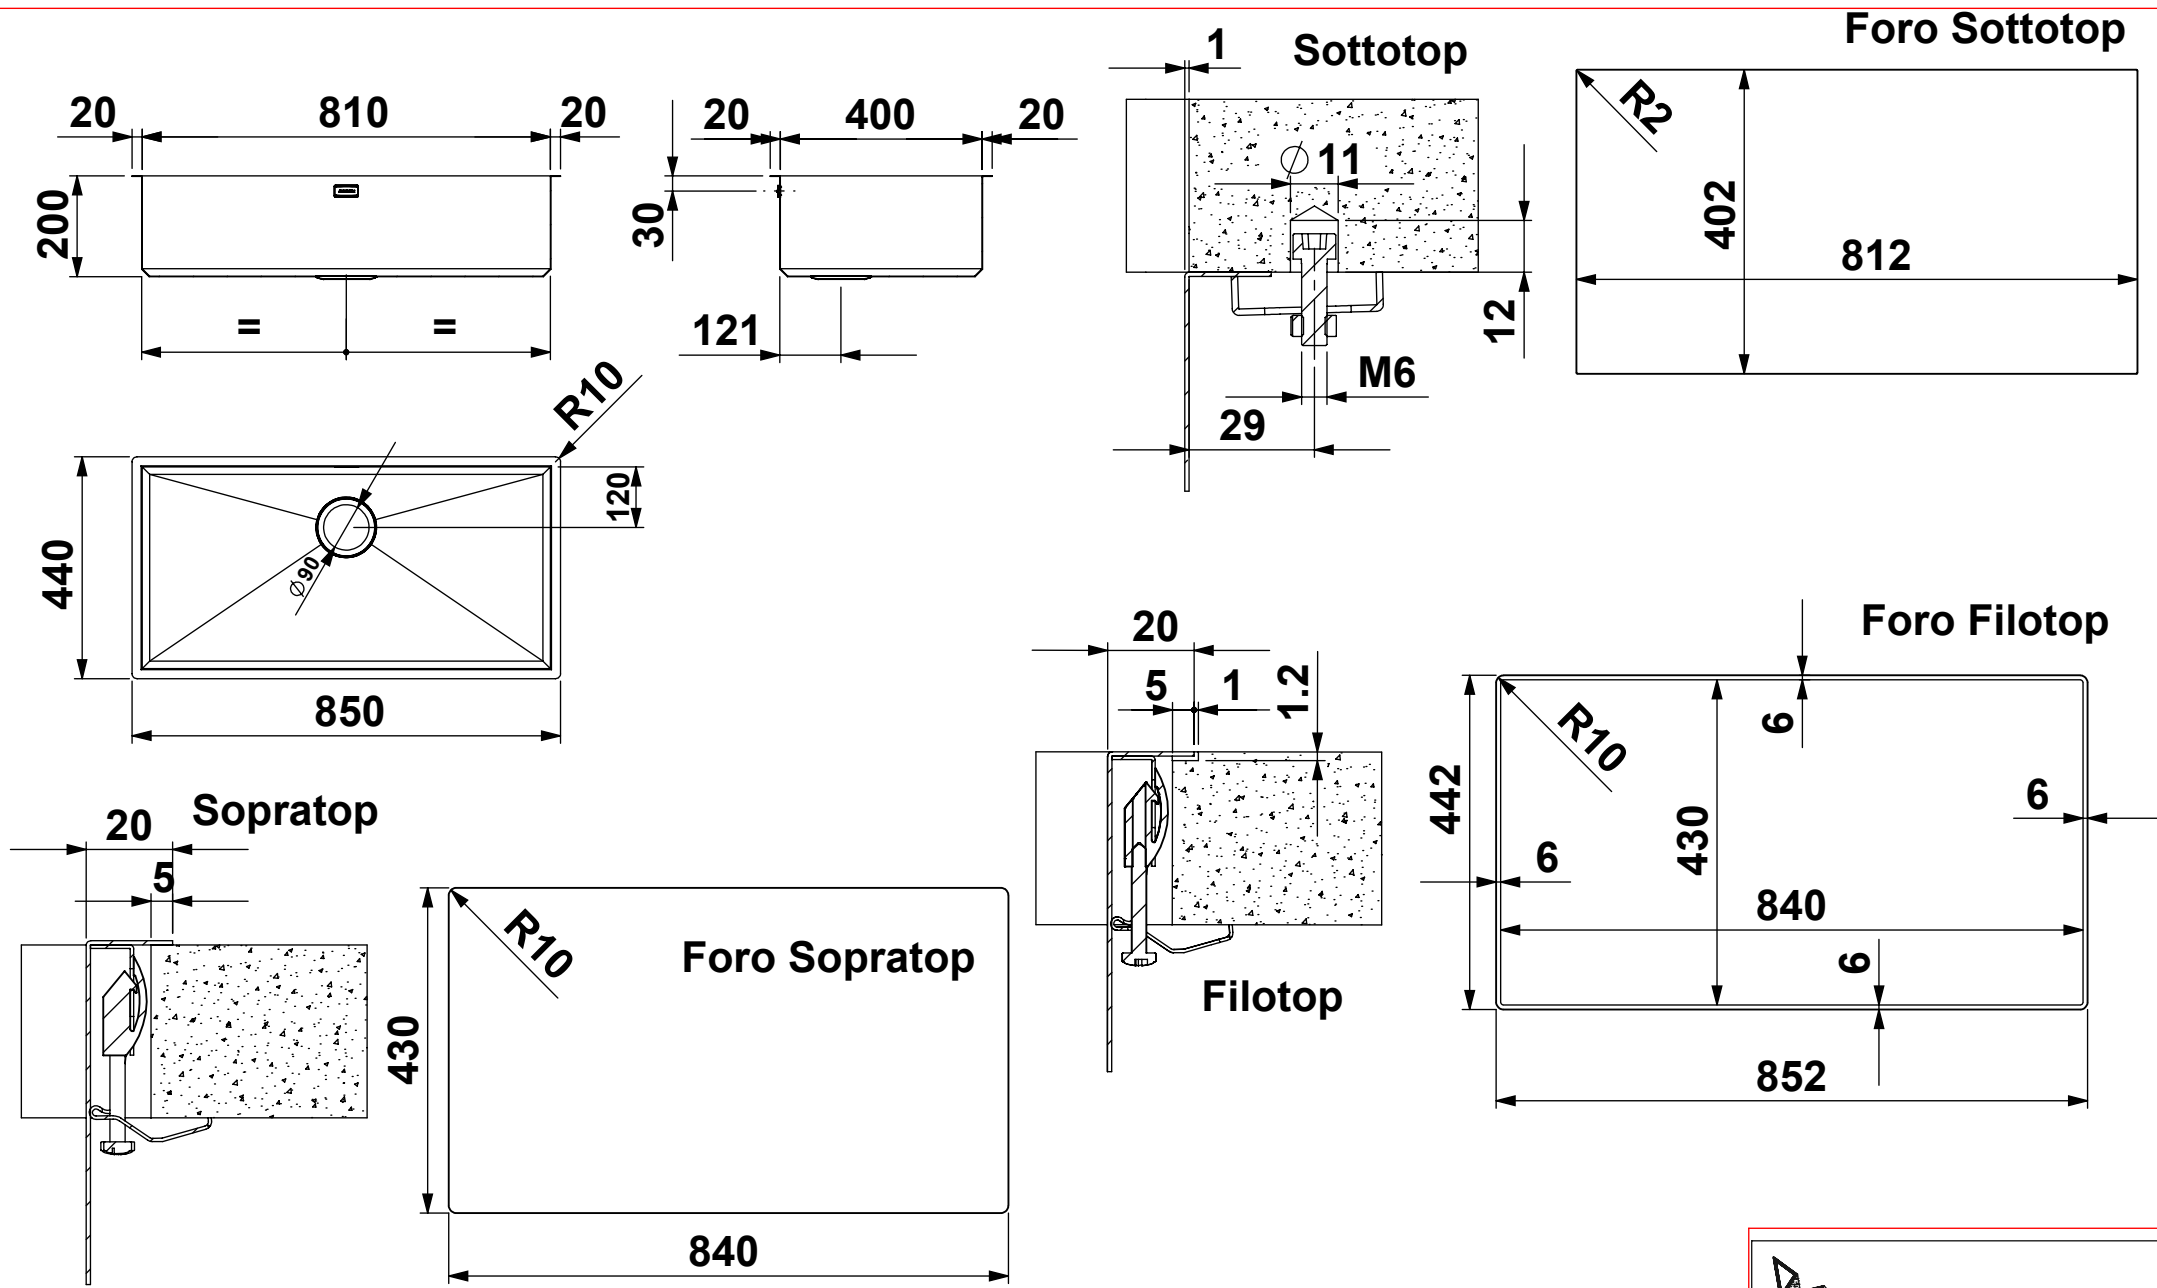

CLIENTE:	ARTINOX	VS. RIFERIMENTO:	***	MATERIALE:	AISI 304 - 10/10	SCALA:	1:10	DISEGNATORE:	B.IGOR
DESCRIZIONE:	LAVELLO PRISMA 81	NS. CONFERMA:	***	FINITURA:	S.B.1			DATA:	20/01/2023
Il disegno è di proprietà di Artinox S.p.a. è vietata la riproduzione o la divulgazione del contenuto senza autorizzazione scritta. Le quote senza tolleranza si riferiscono alla classe: - grossolana da 0.5 a 6 - media oltre 6 fino a 4000 UNI EN 22768-1:1996				CODICE:	***	31015 Conegliano (TV) Italy Tel.+39 0438 4531 Fax.+39 0438 453222 E-mail:domestic@artinox.com http://www.artinox.com			

CLIENTE:	ARTINOX	VS. RIFERIMENTO:	***	MATERIALE:	AISI 304 - 10/10	SCALA:	1:10	DISEGNATORE:	B.IGOR
DESCRIZIONE:	LAVELLO PRISMA 81	NS. CONFERMA:	***	FINITURA:	S.B.1			DATA:	20/01/2023
Il disegno é di proprietà di Artinox S.p.a. è vietata la riproduzione o la divulgazione del contenuto senza autorizzazione scritta. Le quote senza tolleranza si riferiscono alla classe: - grossolana da 0,5 a 6 - media oltre 6 fino a 4000 UNI EN 22768-1:1996				CODICE:	***	31015 Conegliano (TV) Italy Tel.+39 0438 4531 Fax.+39 0438 453222 E-mail:domestic@artinox.com http://www.artinox.com			