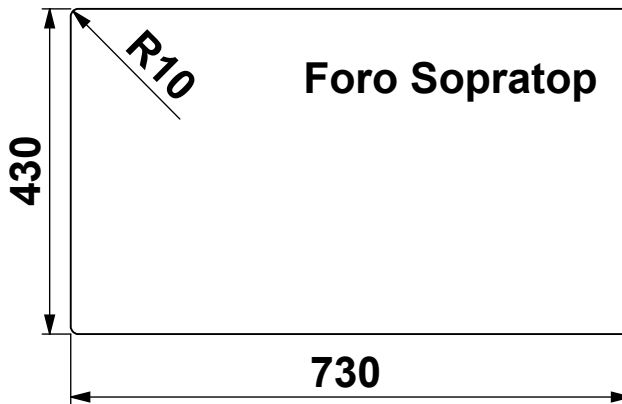

CLIENTE:	<b>ARTINOX</b>	VS. RIFERIMENTO:	<b>***</b>	MATERIALE:	<b>AISI 304 - 10/10</b>	SCALA:	<b>1:10</b>	DISEGNATORE:	<b>B.IGOR</b>
DESCRIZIONE:	<b>LAVELLO PRISMA 70</b>	NS. CONFERMA:	<b>***</b>	FINITURA:	<b>S.B.1</b>			DATA:	<b>20/01/2023</b>
Il disegno è di proprietà di Artinox S.p.a. è vietata la riproduzione o la divulgazione del contenuto senza autorizzazione scritta. Le quote senza tolleranza si riferiscono alla classe: - grossolana da 0.5 a 6 - media oltre 6 fino a 4000 UNI EN 22768-1:1996				CODICE:	<b>***</b>	31015 Conegliano (TV) Italy Tel.+39 0438 4531 Fax.+39 0438 453222 E-mail:domestic@artinox.com http://www.artinox.com			

CLIENTE:	<b>ARTINOX</b>	VS. RIFERIMENTO:	<b>***</b>	MATERIALE:	<b>AISI 304 - 10/10</b>	SCALA:	<b>1:10</b>	DISEGNATORE:	<b>B.IGOR</b>
DESCRIZIONE:	<b>LAVELLO PRISMA 70</b>	NS. CONFERMA:	<b>***</b>	FINITURA:	<b>S.B.1</b>			DATA:	<b>20/01/2023</b>
Il disegno é di proprietà di Artinox S.p.a. è vietata la riproduzione o la divulgazione del contenuto senza autorizzazione scritta. Le quote senza tolleranza si riferiscono alla classe: - grossolana da 0.5 a 6 - media oltre 6 fino a 4000 UNI EN 22768-1:1996				CODICE:	<b>***</b>	31015 Conegliano (TV) Italy Tel.+39 0438 4531 Fax.+39 0438 453222 E-mail:domestic@artinox.com http://www.artinox.com			