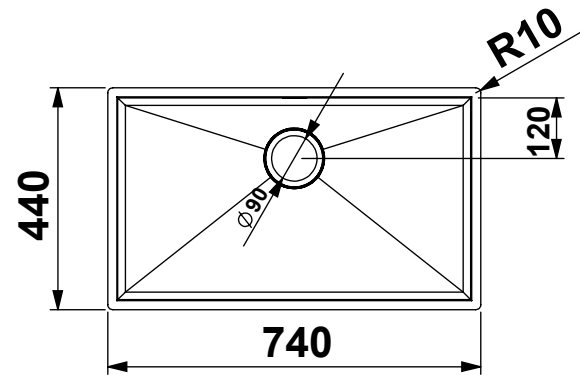

CLIENTE:	<b>ARTINOX</b>	VS. RIFERIMENTO:	<b>***</b>	MATERIALE:	<b>AISI 304 - 10/10</b>	SCALA:	<b>1:10</b>	DISEGNATORE:	<b>B.IGOR</b>
DESCRIZIONE:	<b>LAVELLO PRISMA 70</b>	NS. CONFERMA:	<b>***</b>	FINITURA:	<b>S.B.1</b>			DATA:	<b>20/01/2023</b>
Il disegno è di proprietà di Artinox S.p.a. è vietata la riproduzione o la divulgazione del contenuto senza autorizzazione scritta. Le quote senza tolleranza si riferiscono alla classe: - grossolana da 0.5 a 6 - media oltre 6 fino a 4000 UNI EN 22768-1:1996				CODICE:	<b>***</b>	31015 Conegliano (TV) Italy Tel.+39 0438 4531 Fax.+39 0438 453222 E-mail:domestic@artinox.com http://www.artinox.com			

CLIENTE:	<b>ARTINOX</b>	VS. RIFERIMENTO:	<b>***</b>	MATERIALE:	<b>AISI 304 - 10/10</b>	SCALA:	<b>1:10</b>	DISEGNATORE:	<b>B.IGOR</b>
DESCRIZIONE:	<b>LAVELLO PRISMA 70</b>	NS. CONFERMA:	<b>***</b>	FINITURA:	<b>S.B.1</b>			DATA:	<b>20/01/2023</b>
Il disegno é di proprietà di Artinox S.p.a. è vietata la riproduzione o la divulgazione del contenuto senza autorizzazione scritta. Le quote senza tolleranza si riferiscono alla classe: - grossolana da 0.5 a 6 - media oltre 6 fino a 4000 UNI EN 22768-1:1996				CODICE:	<b>***</b>	31015 Conegliano (TV) Italy Tel.+39 0438 4531 Fax.+39 0438 453222 E-mail:domestic@artinox.com http://www.artinox.com			