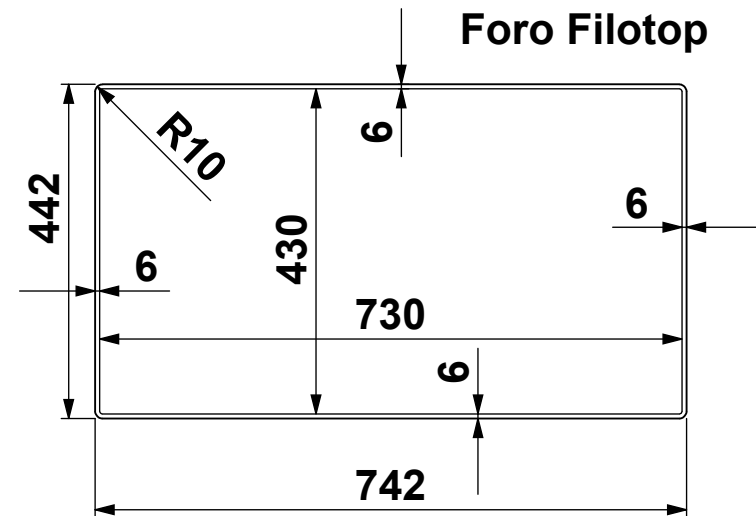

CLIENTE:	<b>ARTINOX</b>	VS. RIFERIMENTO:	<b>***</b>	MATERIALE:	<b>AISI 304 - 10/10</b>	SCALA:	<b>1:10</b>	DISEGNATORE:	<b>B.IGOR</b>
DESCRIZIONE:	<b>LAVELLO PRISMA 70</b>	NS. CONFERMA:	<b>***</b>	FINITURA:	<b>S.B.1</b>			DATA:	<b>20/01/2023</b>
Il disegno è di proprietà di Artinox S.p.a. è vietata la riproduzione o la divulgazione del contenuto senza autorizzazione scritta. Le quote senza tolleranza si riferiscono alla classe: - grossolana da 0.5 a 6 - media oltre 6 fino a 4000 UNI EN 22768-1:1996				CODICE:	<b>***</b>	31015 Conegliano (TV) Italy Tel.+39 0438 4531 Fax.+39 0438 453222 E-mail:domestic@artinox.com http://www.artinox.com			

CLIENTE:	<b>ARTINOX</b>	VS. RIFERIMENTO:	<b>***</b>	MATERIALE:	<b>AISI 304 - 10/10</b>	SCALA:	<b>1:10</b>	DISEGNATORE:	<b>B.IGOR</b>
DESCRIZIONE:	<b>LAVELLO PRISMA 70</b>	NS. CONFERMA:	<b>***</b>	FINITURA:	<b>S.B.1</b>			DATA:	<b>20/01/2023</b>
Il disegno é di proprietà di Artinox S.p.a. è vietata la riproduzione o la divulgazione del contenuto senza autorizzazione scritta. Le quote senza tolleranza si riferiscono alla classe: - grossolana da 0.5 a 6 - media oltre 6 fino a 4000 UNI EN 22768-1:1996				CODICE:	<b>***</b>	31015 Conegliano (TV) Italy Tel.+39 0438 4531 Fax.+39 0438 453222 E-mail:domestic@artinox.com http://www.artinox.com			