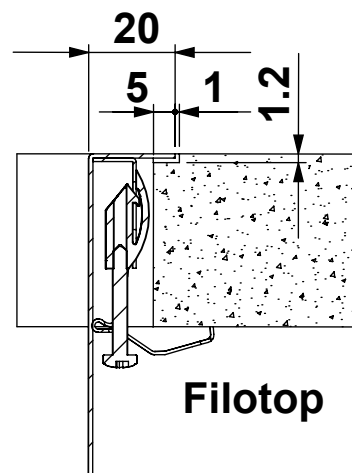

CLIENTE:	<b>ARTINOX</b>	VS. RIFERIMENTO:	<b>***</b>	MATERIALE:	<b>AISI 304 - 10/10</b>	SCALA:	<b>1:10</b>	DISEGNATORE:	<b>B.IGOR</b>
DESCRIZIONE:	<b>LAVELLO PRISMA 70</b>	NS. CONFERMA:	<b>***</b>	FINITURA:	<b>S.B.1</b>			DATA:	<b>20/01/2023</b>
Il disegno è di proprietà di Artinox S.p.a. è vietata la riproduzione o la divulgazione del contenuto senza autorizzazione scritta. Le quote senza tolleranza si riferiscono alla classe: - grossolana da 0.5 a 6 - media oltre 6 fino a 4000 UNI EN 22768-1:1996				CODICE:	<b>***</b>	31015 Conegliano (TV) Italy Tel.+39 0438 4531 Fax.+39 0438 453222 E-mail:domestic@artinox.com http://www.artinox.com			

CLIENTE:	<b>ARTINOX</b>	VS. RIFERIMENTO:	<b>***</b>	MATERIALE:	<b>AISI 304 - 10/10</b>	SCALA:	<b>1:10</b>	DISEGNATORE:	<b>B.IGOR</b>
DESCRIZIONE:	<b>LAVELLO PRISMA 70</b>	NS. CONFERMA:	<b>***</b>	FINITURA:	<b>S.B.1</b>			DATA:	<b>20/01/2023</b>
Il disegno é di proprietà di Artinox S.p.a. è vietata la riproduzione o la divulgazione del contenuto senza autorizzazione scritta. Le quote senza tolleranza si riferiscono alla classe: - grossolana da 0.5 a 6 - media oltre 6 fino a 4000 UNI EN 22768-1:1996				CODICE:	<b>***</b>	31015 Conegliano (TV) Italy Tel.+39 0438 4531 Fax.+39 0438 453222 E-mail:domestic@artinox.com http://www.artinox.com			