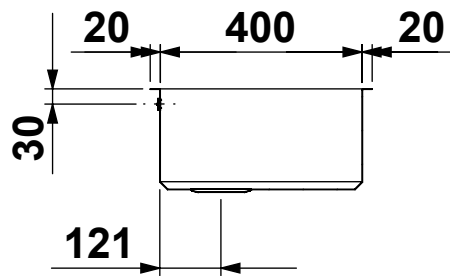

CLIENTE:	<b>ARTINOX</b>	VS. RIFERIMENTO:	<b>***</b>	MATERIALE:	<b>AISI 304 - 10/10</b>	SCALA:	<b>1:10</b>	DISEGNATORE:	<b>B.IGOR</b>
DESCRIZIONE:	<b>LAVELLO PRISMA 70</b>	NS. CONFERMA:	<b>***</b>	FINITURA:	<b>S.B.1</b>			DATA:	<b>20/01/2023</b>
Il disegno è di proprietà di Artinox S.p.a. è vietata la riproduzione o la divulgazione del contenuto senza autorizzazione scritta. Le quote senza tolleranza si riferiscono alla classe: - grossolana da 0.5 a 6 - media oltre 6 fino a 4000 UNI EN 22768-1:1996				CODICE:	<b>***</b>	31015 Conegliano (TV) Italy Tel.+39 0438 4531 Fax.+39 0438 453222 E-mail:domestic@artinox.com http://www.artinox.com			

CLIENTE:	<b>ARTINOX</b>	VS. RIFERIMENTO:	<b>***</b>	MATERIALE:	<b>AISI 304 - 10/10</b>	SCALA:	<b>1:10</b>	DISEGNATORE:	<b>B.IGOR</b>
DESCRIZIONE:	<b>LAVELLO PRISMA 70</b>	NS. CONFERMA:	<b>***</b>	FINITURA:	<b>S.B.1</b>			DATA:	<b>20/01/2023</b>
Il disegno é di proprietà di Artinox S.p.a. è vietata la riproduzione o la divulgazione del contenuto senza autorizzazione scritta. Le quote senza tolleranza si riferiscono alla classe: - grossolana da 0.5 a 6 - media oltre 6 fino a 4000 UNI EN 22768-1:1996				CODICE:	<b>***</b>	31015 Conegliano (TV) Italy Tel.+39 0438 4531 Fax.+39 0438 453222 E-mail:domestic@artinox.com http://www.artinox.com			