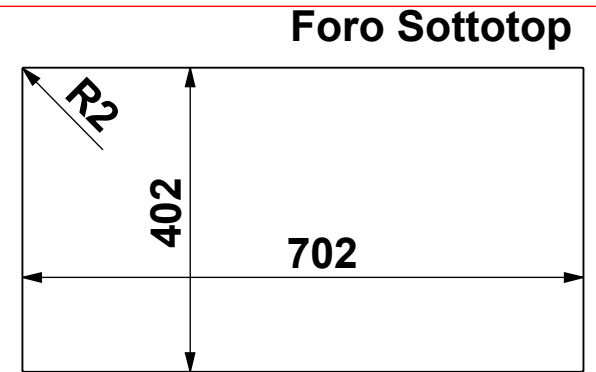

CLIENTE:	<b>ARTINOX</b>	VS. RIFERIMENTO:	<b>***</b>	MATERIALE:	<b>AISI 304 - 10/10</b>	SCALA:	<b>1:10</b>	DISEGNATORE:	<b>B.IGOR</b>
DESCRIZIONE:	<b>LAVELLO PRISMA 70</b>	NS. CONFERMA:	<b>***</b>	FINITURA:	<b>S.B.1</b>			DATA:	<b>20/01/2023</b>
Il disegno è di proprietà di Artinox S.p.a. è vietata la riproduzione o la divulgazione del contenuto senza autorizzazione scritta. Le quote senza tolleranza si riferiscono alla classe: - grossolana da 0.5 a 6 - media oltre 6 fino a 4000 UNI EN 22768-1:1996				CODICE:	<b>***</b>	31015 Conegliano (TV) Italy Tel.+39 0438 4531 Fax.+39 0438 453222 E-mail:domestic@artinox.com http://www.artinox.com			

CLIENTE:	<b>ARTINOX</b>	VS. RIFERIMENTO:	<b>***</b>	MATERIALE:	<b>AISI 304 - 10/10</b>	SCALA:	<b>1:10</b>	DISEGNATORE:	<b>B.IGOR</b>
DESCRIZIONE:	<b>LAVELLO PRISMA 70</b>	NS. CONFERMA:	<b>***</b>	FINITURA:	<b>S.B.1</b>			DATA:	<b>20/01/2023</b>
Il disegno é di proprietà di Artinox S.p.a. è vietata la riproduzione o la divulgazione del contenuto senza autorizzazione scritta. Le quote senza tolleranza si riferiscono alla classe: - grossolana da 0.5 a 6 - media oltre 6 fino a 4000 UNI EN 22768-1:1996				CODICE:	<b>***</b>	31015 Conegliano (TV) Italy Tel.+39 0438 4531 Fax.+39 0438 453222 E-mail:domestic@artinox.com http://www.artinox.com			