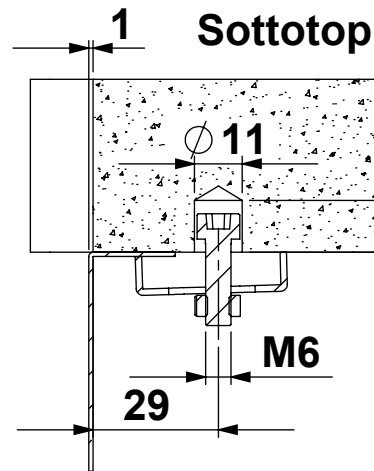

CLIENTE:	<b>ARTINOX</b>	VS. RIFERIMENTO:	<b>***</b>	MATERIALE:	<b>AISI 304 - 10/10</b>	SCALA:	<b>1:10</b>	DISEGNATORE:	<b>B.IGOR</b>
DESCRIZIONE:	<b>LAVELLO PRISMA 70</b>	NS. CONFERMA:	<b>***</b>	FINITURA:	<b>S.B.1</b>			DATA:	<b>20/01/2023</b>
Il disegno è di proprietà di Artinox S.p.a. è vietata la riproduzione o la divulgazione del contenuto senza autorizzazione scritta. Le quote senza tolleranza si riferiscono alla classe: - grossolana da 0.5 a 6 - media oltre 6 fino a 4000 UNI EN 22768-1:1996				CODICE:	<b>***</b>	31015 Conegliano (TV) Italy Tel.+39 0438 4531 Fax.+39 0438 453222 E-mail:domestic@artinox.com http://www.artinox.com			

CLIENTE:	<b>ARTINOX</b>	VS. RIFERIMENTO:	<b>***</b>	MATERIALE:	<b>AISI 304 - 10/10</b>	SCALA:	<b>1:10</b>	DISEGNATORE:	<b>B.IGOR</b>
DESCRIZIONE:	<b>LAVELLO PRISMA 70</b>	NS. CONFERMA:	<b>***</b>	FINITURA:	<b>S.B.1</b>			DATA:	<b>20/01/2023</b>
Il disegno é di proprietà di Artinox S.p.a. è vietata la riproduzione o la divulgazione del contenuto senza autorizzazione scritta. Le quote senza tolleranza si riferiscono alla classe: - grossolana da 0.5 a 6 - media oltre 6 fino a 4000 UNI EN 22768-1:1996				CODICE:	<b>***</b>	31015 Conegliano (TV) Italy Tel.+39 0438 4531 Fax.+39 0438 453222 E-mail:domestic@artinox.com http://www.artinox.com			