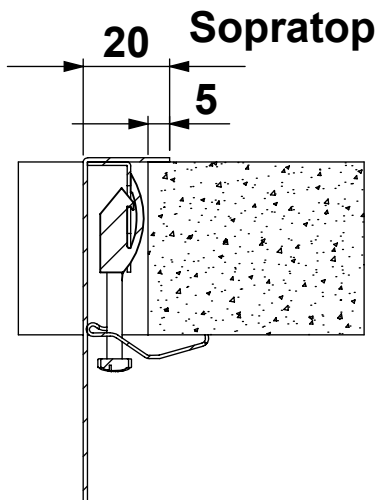

CLIENTE:	<b>ARTINOX</b>	VS. RIFERIMENTO:	<b>***</b>	MATERIALE:	<b>AISI 304 - 10/10</b>	SCALA:	<b>1:10</b>	DISEGNATORE:	<b>B.IGOR</b>
DESCRIZIONE:	<b>LAVELLO PRISMA 70</b>	NS. CONFERMA:	<b>***</b>	FINITURA:	<b>S.B.1</b>			DATA:	<b>20/01/2023</b>
Il disegno è di proprietà di Artinox S.p.a. è vietata la riproduzione o la divulgazione del contenuto senza autorizzazione scritta. Le quote senza tolleranza si riferiscono alla classe: - grossolana da 0.5 a 6 - media oltre 6 fino a 4000 UNI EN 22768-1:1996				CODICE:	<b>***</b>	31015 Conegliano (TV) Italy Tel.+39 0438 4531 Fax.+39 0438 453222 E-mail:domestic@artinox.com http://www.artinox.com			

CLIENTE:	<b>ARTINOX</b>	VS. RIFERIMENTO:	<b>***</b>	MATERIALE:	<b>AISI 304 - 10/10</b>	SCALA:	<b>1:10</b>	DISEGNATORE:	<b>B.IGOR</b>
DESCRIZIONE:	<b>LAVELLO PRISMA 70</b>	NS. CONFERMA:	<b>***</b>	FINITURA:	<b>S.B.1</b>			DATA:	<b>20/01/2023</b>
Il disegno é di proprietà di Artinox S.p.a. è vietata la riproduzione o la divulgazione del contenuto senza autorizzazione scritta. Le quote senza tolleranza si riferiscono alla classe: - grossolana da 0.5 a 6 - media oltre 6 fino a 4000 UNI EN 22768-1:1996				CODICE:	<b>***</b>	31015 Conegliano (TV) Italy Tel.+39 0438 4531 Fax.+39 0438 453222 E-mail:domestic@artinox.com http://www.artinox.com			