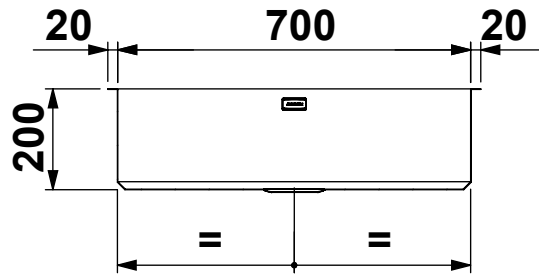

CLIENTE:	<b>ARTINOX</b>	VS. RIFERIMENTO:	<b>***</b>	MATERIALE:	<b>AISI 304 - 10/10</b>	SCALA:	<b>1:10</b>	DISEGNATORE:	<b>B.IGOR</b>
DESCRIZIONE:	<b>LAVELLO PRISMA 70</b>	NS. CONFERMA:	<b>***</b>	FINITURA:	<b>S.B.1</b>			DATA:	<b>20/01/2023</b>
Il disegno è di proprietà di Artinox S.p.a. è vietata la riproduzione o la divulgazione del contenuto senza autorizzazione scritta. Le quote senza tolleranza si riferiscono alla classe: - grossolana da 0.5 a 6 - media oltre 6 fino a 4000 UNI EN 22768-1:1996				CODICE:	<b>***</b>	31015 Conegliano (TV) Italy Tel.+39 0438 4531 Fax.+39 0438 453222 E-mail:domestic@artinox.com http://www.artinox.com			

CLIENTE:	<b>ARTINOX</b>	VS. RIFERIMENTO:	<b>***</b>	MATERIALE:	<b>AISI 304 - 10/10</b>	SCALA:	<b>1:10</b>	DISEGNATORE:	<b>B.IGOR</b>
DESCRIZIONE:	<b>LAVELLO PRISMA 70</b>	NS. CONFERMA:	<b>***</b>	FINITURA:	<b>S.B.1</b>			DATA:	<b>20/01/2023</b>
Il disegno é di proprietà di Artinox S.p.a. è vietata la riproduzione o la divulgazione del contenuto senza autorizzazione scritta. Le quote senza tolleranza si riferiscono alla classe: - grossolana da 0.5 a 6 - media oltre 6 fino a 4000 UNI EN 22768-1:1996				CODICE:	<b>***</b>	31015 Conegliano (TV) Italy Tel.+39 0438 4531 Fax.+39 0438 453222 E-mail:domestic@artinox.com http://www.artinox.com			