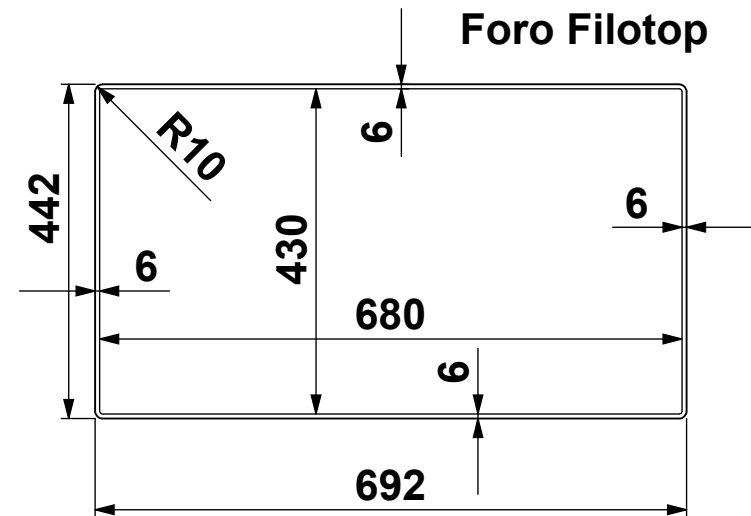

CLIENTE:	ARTINOX	VS. RIFERIMENTO:	***	MATERIALE:	AISI 304 - 10/10	SCALA:	1:10	DISEGNATORE:	B.IGOR
DESCRIZIONE:	LAVELLO PRISMA 65	NS. CONFERMA:	***	FINITURA:	S.B.1			DATA:	20/01/2023
Il disegno è di proprietà di Artinox S.p.a. è vietata la riproduzione o la divulgazione del contenuto senza autorizzazione scritta. Le quote senza tolleranza si riferiscono alla classe: - grossolana da 0.5 a 6 - media oltre 6 fino a 4000 UNI EN 22768-1:1996				CODICE:	***	31015 Conegliano (TV) Italy Tel.+39 0438 4531 Fax.+39 0438 453222 E-mail:domestic@artinox.com http://www.artinox.com			

CLIENTE:	ARTINOX	VS. RIFERIMENTO:	***	MATERIALE:	AISI 304 - 10/10	SCALA:	1:10	DISEGNATORE:	B.IGOR
DESCRIZIONE:	LAVELLO PRISMA 65	NS. CONFERMA:	***	FINITURA:	S.B.1			DATA:	20/01/2023
Il disegno é di proprietà di Artinox S.p.a. è vietata la riproduzione o la divulgazione del contenuto senza autorizzazione scritta. Le quote senza tolleranza si riferiscono alla classe: - grossolana da 0.5 a 6 - media oltre 6 fino a 4000 UNI EN 22768-1:1996				CODICE:	***	31015 Conegliano (TV) Italy Tel.+39 0438 4531 Fax.+39 0438 453222 E-mail:domestic@artinox.com http://www.artinox.com			