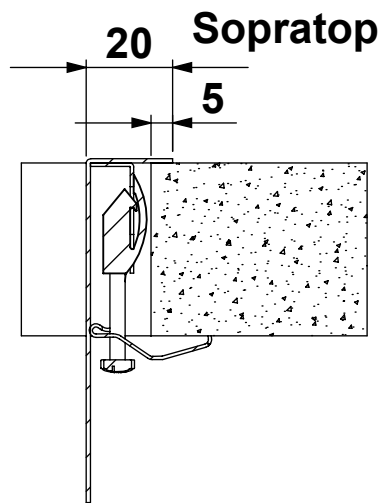

CLIENTE:	ARTINOX	VS. RIFERIMENTO:	***	MATERIALE:	AISI 304 - 10/10	SCALA:	1:10	DISEGNATORE:	B.IGOR
DESCRIZIONE:	LAVELLO PRISMA 65	NS. CONFERMA:	***	FINITURA:	S.B.1			DATA:	20/01/2023
Il disegno è di proprietà di Artinox S.p.a. è vietata la riproduzione o la divulgazione del contenuto senza autorizzazione scritta. Le quote senza tolleranza si riferiscono alla classe: - grossolana da 0.5 a 6 - media oltre 6 fino a 4000 UNI EN 22768-1:1996				CODICE:	***	31015 Conegliano (TV) Italy Tel.+39 0438 4531 Fax.+39 0438 453222 E-mail:domestic@artinox.com http://www.artinox.com			

CLIENTE:	ARTINOX	VS. RIFERIMENTO:	***	MATERIALE:	AISI 304 - 10/10	SCALA:	1:10	DISEGNATORE:	B.IGOR
DESCRIZIONE:	LAVELLO PRISMA 65	NS. CONFERMA:	***	FINITURA:	S.B.1			DATA:	20/01/2023
Il disegno é di proprietà di Artinox S.p.a. è vietata la riproduzione o la divulgazione del contenuto senza autorizzazione scritta. Le quote senza tolleranza si riferiscono alla classe: - grossolana da 0.5 a 6 - media oltre 6 fino a 4000 UNI EN 22768-1:1996				CODICE:	***	31015 Conegliano (TV) Italy Tel.+39 0438 4531 Fax.+39 0438 453222 E-mail:domestic@artinox.com http://www.artinox.com			