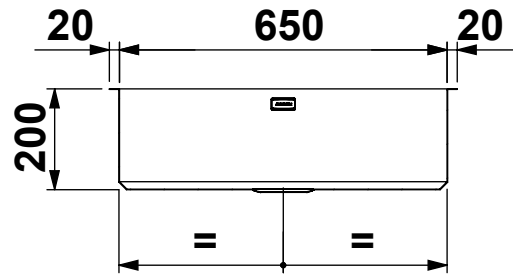

CLIENTE:	ARTINOX	VS. RIFERIMENTO:	***	MATERIALE:	AISI 304 - 10/10	SCALA:	1:10	DISEGNATORE:	B.IGOR
DESCRIZIONE:	LAVELLO PRISMA 65	NS. CONFERMA:	***	FINITURA:	S.B.1			DATA:	20/01/2023
Il disegno è di proprietà di Artinox S.p.a. è vietata la riproduzione o la divulgazione del contenuto senza autorizzazione scritta. Le quote senza tolleranza si riferiscono alla classe: - grossolana da 0.5 a 6 - media oltre 6 fino a 4000 UNI EN 22768-1:1996				CODICE:	***	31015 Conegliano (TV) Italy Tel.+39 0438 4531 Fax.+39 0438 453222 E-mail:domestic@artinox.com http://www.artinox.com			

CLIENTE:	ARTINOX	VS. RIFERIMENTO:	***	MATERIALE:	AISI 304 - 10/10	SCALA:	1:10	DISEGNATORE:	B.IGOR
DESCRIZIONE:	LAVELLO PRISMA 65	NS. CONFERMA:	***	FINITURA:	S.B.1			DATA:	20/01/2023
Il disegno é di proprietà di Artinox S.p.a. è vietata la riproduzione o la divulgazione del contenuto senza autorizzazione scritta. Le quote senza tolleranza si riferiscono alla classe: - grossolana da 0.5 a 6 - media oltre 6 fino a 4000 UNI EN 22768-1:1996				CODICE:	***	31015 Conegliano (TV) Italy Tel.+39 0438 4531 Fax.+39 0438 453222 E-mail:domestic@artinox.com http://www.artinox.com			