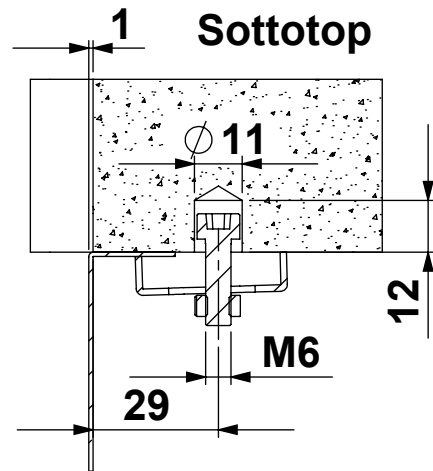

CLIENTE:	ARTINOX	VS. RIFERIMENTO:	***	MATERIALE:	AISI 304 - 10/10	SCALA:	1:10	DISEGNATORE:	B.IGOR
DESCRIZIONE:	LAVELLO PRISMA 65	NS. CONFERMA:	***	FINITURA:	S.B.1			DATA:	20/01/2023
Il disegno è di proprietà di Artinox S.p.a. è vietata la riproduzione o la divulgazione del contenuto senza autorizzazione scritta. Le quote senza tolleranza si riferiscono alla classe: - grossolana da 0.5 a 6 - media oltre 6 fino a 4000 UNI EN 22768-1:1996				CODICE:	***	31015 Conegliano (TV) Italy Tel.+39 0438 4531 Fax.+39 0438 453222 E-mail:domestic@artinox.com http://www.artinox.com			

CLIENTE:	ARTINOX	VS. RIFERIMENTO:	***	MATERIALE:	AISI 304 - 10/10	SCALA:	1:10	DISEGNATORE:	B.IGOR
DESCRIZIONE:	LAVELLO PRISMA 65	NS. CONFERMA:	***	FINITURA:	S.B.1			DATA:	20/01/2023
Il disegno é di proprietà di Artinox S.p.a. è vietata la riproduzione o la divulgazione del contenuto senza autorizzazione scritta. Le quote senza tolleranza si riferiscono alla classe: - grossolana da 0.5 a 6 - media oltre 6 fino a 4000 UNI EN 22768-1:1996				CODICE:	***	31015 Conegliano (TV) Italy Tel.+39 0438 4531 Fax.+39 0438 453222 E-mail:domestic@artinox.com http://www.artinox.com			