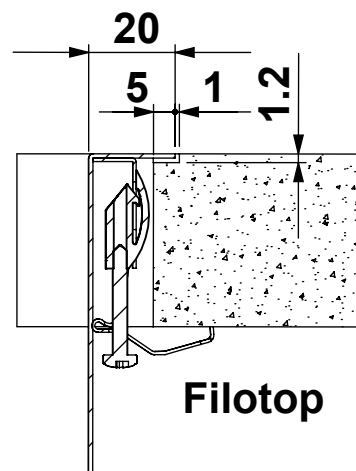

CLIENTE:	ARTINOX	VS. RIFERIMENTO:	***	MATERIALE:	AISI 304 - 10/10	SCALA:	1:10	DISEGNATORE:	B.IGOR
DESCRIZIONE:	LAVELLO PRISMA 65	NS. CONFERMA:	***	FINITURA:	S.B.1			DATA:	20/01/2023
Il disegno è di proprietà di Artinox S.p.a. è vietata la riproduzione o la divulgazione del contenuto senza autorizzazione scritta. Le quote senza tolleranza si riferiscono alla classe: - grossolana da 0.5 a 6 - media oltre 6 fino a 4000 UNI EN 22768-1:1996				CODICE:	***	31015 Conegliano (TV) Italy Tel.+39 0438 4531 Fax.+39 0438 453222 E-mail:domestic@artinox.com http://www.artinox.com			

CLIENTE:	ARTINOX	VS. RIFERIMENTO:	***	MATERIALE:	AISI 304 - 10/10	SCALA:	1:10	DISEGNATORE:	B.IGOR
DESCRIZIONE:	LAVELLO PRISMA 65	NS. CONFERMA:	***	FINITURA:	S.B.1			DATA:	20/01/2023
Il disegno é di proprietà di Artinox S.p.a. è vietata la riproduzione o la divulgazione del contenuto senza autorizzazione scritta. Le quote senza tolleranza si riferiscono alla classe: - grossolana da 0.5 a 6 - media oltre 6 fino a 4000 UNI EN 22768-1:1996				CODICE:	***	31015 Conegliano (TV) Italy Tel.+39 0438 4531 Fax.+39 0438 453222 E-mail:domestic@artinox.com http://www.artinox.com			