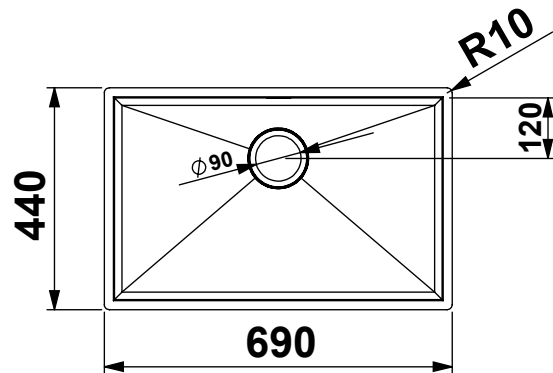

CLIENTE:	ARTINOX	VS. RIFERIMENTO:	***	MATERIALE:	AISI 304 - 10/10	SCALA:	1:10	DISEGNATORE:	B.IGOR
DESCRIZIONE:	LAVELLO PRISMA 65	NS. CONFERMA:	***	FINITURA:	S.B.1			DATA:	20/01/2023
Il disegno è di proprietà di Artinox S.p.a. è vietata la riproduzione o la divulgazione del contenuto senza autorizzazione scritta. Le quote senza tolleranza si riferiscono alla classe: - grossolana da 0.5 a 6 - media oltre 6 fino a 4000 UNI EN 22768-1:1996				CODICE:	***	31015 Conegliano (TV) Italy Tel.+39 0438 4531 Fax.+39 0438 453222 E-mail:domestic@artinox.com http://www.artinox.com			

CLIENTE:	ARTINOX	VS. RIFERIMENTO:	***	MATERIALE:	AISI 304 - 10/10	SCALA:	1:10	DISEGNATORE:	B.IGOR
DESCRIZIONE:	LAVELLO PRISMA 65	NS. CONFERMA:	***	FINITURA:	S.B.1			DATA:	20/01/2023
Il disegno é di proprietà di Artinox S.p.a. è vietata la riproduzione o la divulgazione del contenuto senza autorizzazione scritta. Le quote senza tolleranza si riferiscono alla classe: - grossolana da 0.5 a 6 - media oltre 6 fino a 4000 UNI EN 22768-1:1996				CODICE:	***	31015 Conegliano (TV) Italy Tel.+39 0438 4531 Fax.+39 0438 453222 E-mail:domestic@artinox.com http://www.artinox.com			