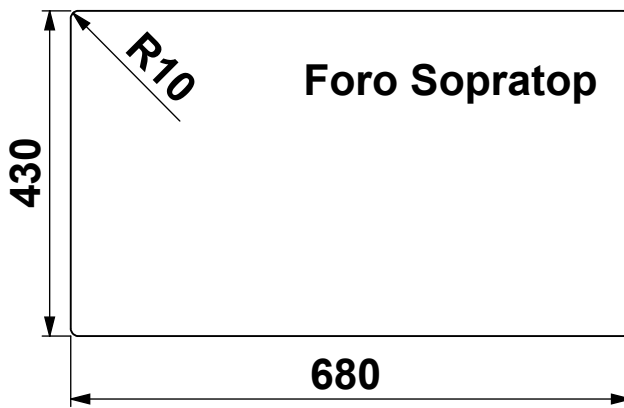

CLIENTE:	ARTINOX	VS. RIFERIMENTO:	***	MATERIALE:	AISI 304 - 10/10	SCALA:	1:10	DISEGNATORE:	B.IGOR
DESCRIZIONE:	LAVELLO PRISMA 65	NS. CONFERMA:	***	FINITURA:	S.B.1			DATA:	20/01/2023
Il disegno è di proprietà di Artinox S.p.a. è vietata la riproduzione o la divulgazione del contenuto senza autorizzazione scritta. Le quote senza tolleranza si riferiscono alla classe: - grossolana da 0.5 a 6 - media oltre 6 fino a 4000 UNI EN 22768-1:1996				CODICE:	***	31015 Conegliano (TV) Italy Tel.+39 0438 4531 Fax.+39 0438 453222 E-mail:domestic@artinox.com http://www.artinox.com			

CLIENTE:	ARTINOX	VS. RIFERIMENTO:	***	MATERIALE:	AISI 304 - 10/10	SCALA:	1:10	DISEGNATORE:	B.IGOR
DESCRIZIONE:	LAVELLO PRISMA 65	NS. CONFERMA:	***	FINITURA:	S.B.1			DATA:	20/01/2023
Il disegno é di proprietà di Artinox S.p.a. è vietata la riproduzione o la divulgazione del contenuto senza autorizzazione scritta. Le quote senza tolleranza si riferiscono alla classe: - grossolana da 0.5 a 6 - media oltre 6 fino a 4000 UNI EN 22768-1:1996				CODICE:	***	31015 Conegliano (TV) Italy Tel.+39 0438 4531 Fax.+39 0438 453222 E-mail:domestic@artinox.com http://www.artinox.com			