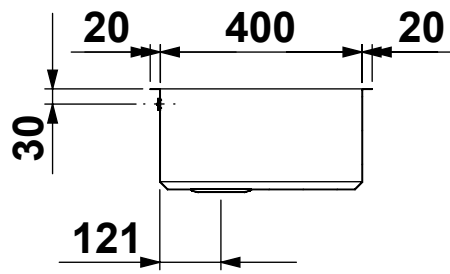

CLIENTE:	ARTINOX	VS. RIFERIMENTO:	***	MATERIALE:	AISI 304 - 10/10	SCALA:	1:10	DISEGNATORE:	B.IGOR
DESCRIZIONE:	LAVELLO PRISMA 65	NS. CONFERMA:	***	FINITURA:	S.B.1			DATA:	20/01/2023
Il disegno è di proprietà di Artinox S.p.a. è vietata la riproduzione o la divulgazione del contenuto senza autorizzazione scritta. Le quote senza tolleranza si riferiscono alla classe: - grossolana da 0.5 a 6 - media oltre 6 fino a 4000 UNI EN 22768-1:1996				CODICE:	***	31015 Conegliano (TV) Italy Tel.+39 0438 4531 Fax.+39 0438 453222 E-mail:domestic@artinox.com http://www.artinox.com			

CLIENTE:	ARTINOX	VS. RIFERIMENTO:	***	MATERIALE:	AISI 304 - 10/10	SCALA:	1:10	DISEGNATORE:	B.IGOR
DESCRIZIONE:	LAVELLO PRISMA 65	NS. CONFERMA:	***	FINITURA:	S.B.1			DATA:	20/01/2023
Il disegno é di proprietà di Artinox S.p.a. è vietata la riproduzione o la divulgazione del contenuto senza autorizzazione scritta. Le quote senza tolleranza si riferiscono alla classe: - grossolana da 0.5 a 6 - media oltre 6 fino a 4000 UNI EN 22768-1:1996				CODICE:	***	31015 Conegliano (TV) Italy Tel.+39 0438 4531 Fax.+39 0438 453222 E-mail:domestic@artinox.com http://www.artinox.com			