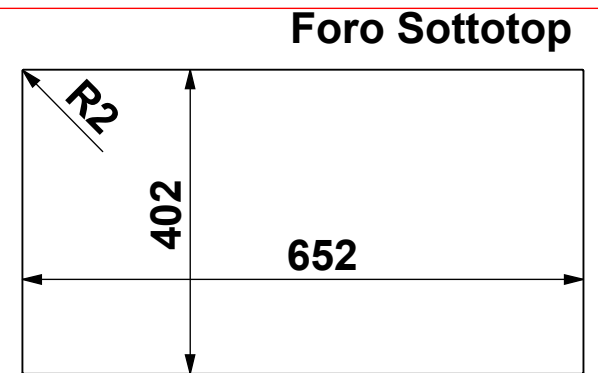

CLIENTE:	ARTINOX	VS. RIFERIMENTO:	***	MATERIALE:	AISI 304 - 10/10	SCALA:	1:10	DISEGNATORE:	B.IGOR
DESCRIZIONE:	LAVELLO PRISMA 65	NS. CONFERMA:	***	FINITURA:	S.B.1			DATA:	20/01/2023
Il disegno è di proprietà di Artinox S.p.a. è vietata la riproduzione o la divulgazione del contenuto senza autorizzazione scritta. Le quote senza tolleranza si riferiscono alla classe: - grossolana da 0.5 a 6 - media oltre 6 fino a 4000 UNI EN 22768-1:1996				CODICE:	***	31015 Conegliano (TV) Italy Tel.+39 0438 4531 Fax.+39 0438 453222 E-mail:domestic@artinox.com http://www.artinox.com			

CLIENTE:	ARTINOX	VS. RIFERIMENTO:	***	MATERIALE:	AISI 304 - 10/10	SCALA:	1:10	DISEGNATORE:	B.IGOR
DESCRIZIONE:	LAVELLO PRISMA 65	NS. CONFERMA:	***	FINITURA:	S.B.1			DATA:	20/01/2023
Il disegno é di proprietà di Artinox S.p.a. è vietata la riproduzione o la divulgazione del contenuto senza autorizzazione scritta. Le quote senza tolleranza si riferiscono alla classe: - grossolana da 0.5 a 6 - media oltre 6 fino a 4000 UNI EN 22768-1:1996				CODICE:	***	31015 Conegliano (TV) Italy Tel.+39 0438 4531 Fax.+39 0438 453222 E-mail:domestic@artinox.com http://www.artinox.com			