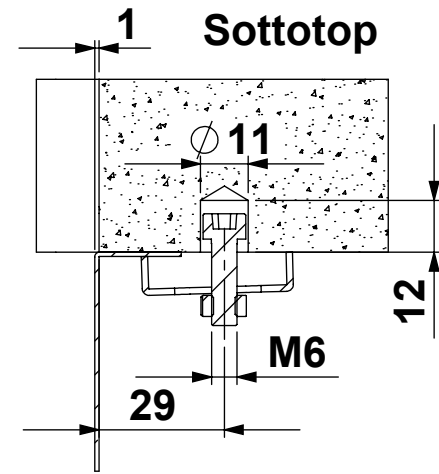

CLIENTE:	ARTINOX	VS. RIFERIMENTO:	***	MATERIALE:	AISI 304 - 10/10	SCALA:	1:10	DISEGNATORE:	B.IGOR
DESCRIZIONE:	LAVELLO PRISMA 50	NS. CONFERMA:	***	FINITURA:	S.B.1			DATA:	20/01/2023
Il disegno è di proprietà di Artinox S.p.a. è vietata la riproduzione o la divulgazione del contenuto senza autorizzazione scritta. Le quote senza tolleranza si riferiscono alla classe: - grossolana da 0.5 a 6 - media oltre 6 fino a 4000 UNI EN 22768-1:1996				CODICE:	***	31015 Conegliano (TV) Italy Tel.+39 0438 4531 Fax.+39 0438 453222 E-mail:domestic@artinox.com http://www.artinox.com			

CLIENTE:	ARTINOX	VS. RIFERIMENTO:	***	MATERIALE:	AISI 304 - 10/10	SCALA:	1:10	DISEGNATORE:	B.IGOR
DESCRIZIONE:	LAVELLO PRISMA 50	NS. CONFERMA:	***	FINITURA:	S.B.1			DATA:	20/01/2023
Il disegno é di proprietà di Artinox S.p.a. è vietata la riproduzione o la divulgazione del contenuto senza autorizzazione scritta. Le quote senza tolleranza si riferiscono alla classe: - grossolana da 0.5 a 6 - media oltre 6 fino a 4000 UNI EN 22768-1:1996				CODICE:	***	31015 Conegliano (TV) Italy Tel.+39 0438 4531 Fax.+39 0438 453222 E-mail:domestic@artinox.com http://www.artinox.com			