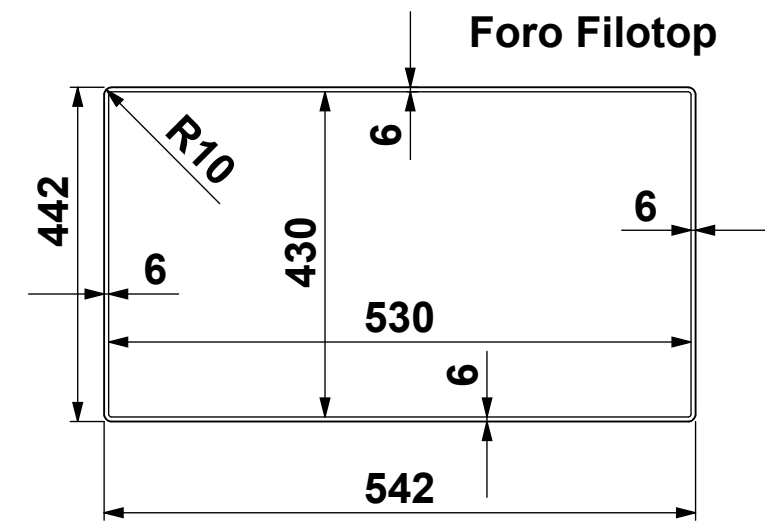

CLIENTE:	ARTINOX	VS. RIFERIMENTO:	***	MATERIALE:	AISI 304 - 10/10	SCALA:	1:10	DISEGNATORE:	B.IGOR
DESCRIZIONE:	LAVELLO PRISMA 50	NS. CONFERMA:	***	FINITURA:	S.B.1			DATA:	20/01/2023
Il disegno è di proprietà di Artinox S.p.a. è vietata la riproduzione o la divulgazione del contenuto senza autorizzazione scritta. Le quote senza tolleranza si riferiscono alla classe: - grossolana da 0.5 a 6 - media oltre 6 fino a 4000 UNI EN 22768-1:1996				CODICE:	***	31015 Conegliano (TV) Italy Tel.+39 0438 4531 Fax.+39 0438 453222 E-mail:domestic@artinox.com http://www.artinox.com			

CLIENTE:	ARTINOX	VS. RIFERIMENTO:	***	MATERIALE:	AISI 304 - 10/10	SCALA:	1:10	DISEGNATORE:	B.IGOR
DESCRIZIONE:	LAVELLO PRISMA 50	NS. CONFERMA:	***	FINITURA:	S.B.1			DATA:	20/01/2023
Il disegno é di proprietà di Artinox S.p.a. è vietata la riproduzione o la divulgazione del contenuto senza autorizzazione scritta. Le quote senza tolleranza si riferiscono alla classe: - grossolana da 0.5 a 6 - media oltre 6 fino a 4000 UNI EN 22768-1:1996				CODICE:	***	31015 Conegliano (TV) Italy Tel.+39 0438 4531 Fax.+39 0438 453222 E-mail:domestic@artinox.com http://www.artinox.com			