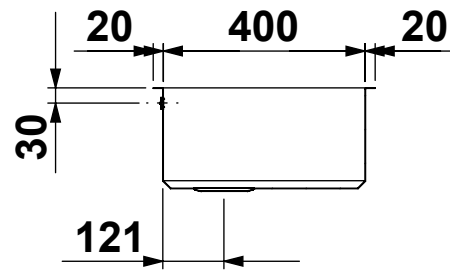

CLIENTE:	ARTINOX	VS. RIFERIMENTO:	***	MATERIALE:	AISI 304 - 10/10	SCALA:	1:10	DISEGNATORE:	B.IGOR
DESCRIZIONE:	LAVELLO PRISMA 50	NS. CONFERMA:	***	FINITURA:	S.B.1			DATA:	20/01/2023
Il disegno è di proprietà di Artinox S.p.a. è vietata la riproduzione o la divulgazione del contenuto senza autorizzazione scritta. Le quote senza tolleranza si riferiscono alla classe: - grossolana da 0.5 a 6 - media oltre 6 fino a 4000 UNI EN 22768-1:1996				CODICE:	***	31015 Conegliano (TV) Italy Tel.+39 0438 4531 Fax.+39 0438 453222 E-mail:domestic@artinox.com http://www.artinox.com			

CLIENTE:	ARTINOX	VS. RIFERIMENTO:	***	MATERIALE:	AISI 304 - 10/10	SCALA:	1:10	DISEGNATORE:	B.IGOR
DESCRIZIONE:	LAVELLO PRISMA 50	NS. CONFERMA:	***	FINITURA:	S.B.1			DATA:	20/01/2023
Il disegno é di proprietà di Artinox S.p.a. è vietata la riproduzione o la divulgazione del contenuto senza autorizzazione scritta. Le quote senza tolleranza si riferiscono alla classe: - grossolana da 0.5 a 6 - media oltre 6 fino a 4000 UNI EN 22768-1:1996				CODICE:	***	31015 Conegliano (TV) Italy Tel.+39 0438 4531 Fax.+39 0438 453222 E-mail:domestic@artinox.com http://www.artinox.com			