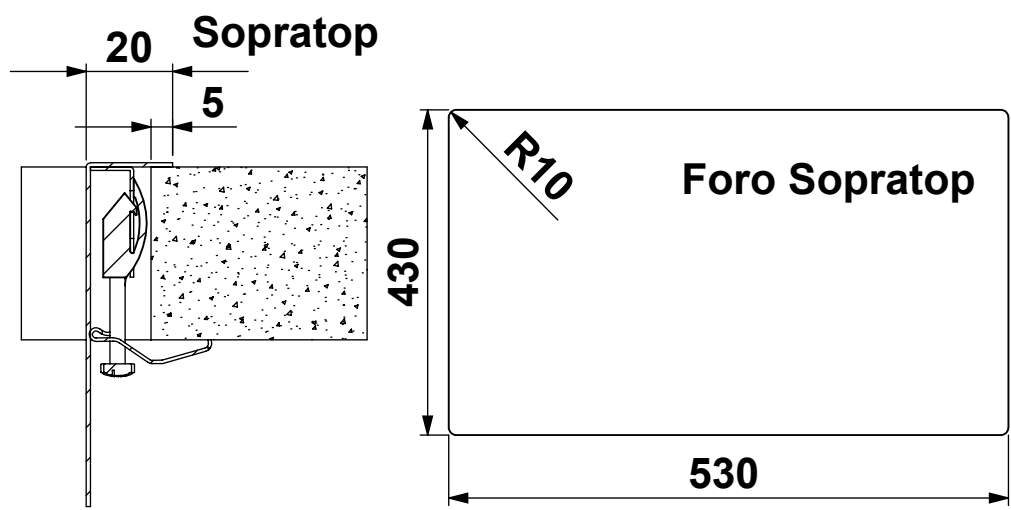

CLIENTE:	ARTINOX	VS. RIFERIMENTO:	***	MATERIALE:	AISI 304 - 10/10	SCALA:	1:10	DISEGNATORE:	B.IGOR
DESCRIZIONE:	LAVELLO PRISMA 50	NS. CONFERMA:	***	FINITURA:	S.B.1			DATA:	20/01/2023
Il disegno è di proprietà di Artinox S.p.a. è vietata la riproduzione o la divulgazione del contenuto senza autorizzazione scritta. Le quote senza tolleranza si riferiscono alla classe: - grossolana da 0.5 a 6 - media oltre 6 fino a 4000 UNI EN 22768-1:1996				CODICE:	***	31015 Conegliano (TV) Italy Tel.+39 0438 4531 Fax.+39 0438 453222 E-mail:domestic@artinox.com http://www.artinox.com			

CLIENTE:	ARTINOX	VS. RIFERIMENTO:	***	MATERIALE:	AISI 304 - 10/10	SCALA:	1:10	DISEGNATORE:	B.IGOR
DESCRIZIONE:	LAVELLO PRISMA 50	NS. CONFERMA:	***	FINITURA:	S.B.1			DATA:	20/01/2023
Il disegno é di proprietà di Artinox S.p.a. è vietata la riproduzione o la divulgazione del contenuto senza autorizzazione scritta. Le quote senza tolleranza si riferiscono alla classe: - grossolana da 0.5 a 6 - media oltre 6 fino a 4000 UNI EN 22768-1:1996				CODICE:	***	31015 Conegliano (TV) Italy Tel.+39 0438 4531 Fax.+39 0438 453222 E-mail:domestic@artinox.com http://www.artinox.com			