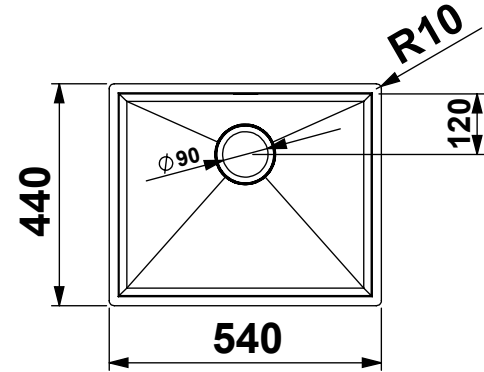

CLIENTE:	ARTINOX	VS. RIFERIMENTO:	***	MATERIALE:	AISI 304 - 10/10	SCALA:	1:10	DISEGNATORE:	B.IGOR
DESCRIZIONE:	LAVELLO PRISMA 50	NS. CONFERMA:	***	FINITURA:	S.B.1			DATA:	20/01/2023
Il disegno è di proprietà di Artinox S.p.a. è vietata la riproduzione o la divulgazione del contenuto senza autorizzazione scritta. Le quote senza tolleranza si riferiscono alla classe: - grossolana da 0.5 a 6 - media oltre 6 fino a 4000 UNI EN 22768-1:1996				CODICE:	***	31015 Conegliano (TV) Italy Tel.+39 0438 4531 Fax.+39 0438 453222 E-mail:domestic@artinox.com http://www.artinox.com			

CLIENTE:	ARTINOX	VS. RIFERIMENTO:	***	MATERIALE:	AISI 304 - 10/10	SCALA:	1:10	DISEGNATORE:	B.IGOR
DESCRIZIONE:	LAVELLO PRISMA 50	NS. CONFERMA:	***	FINITURA:	S.B.1			DATA:	20/01/2023
Il disegno é di proprietà di Artinox S.p.a. è vietata la riproduzione o la divulgazione del contenuto senza autorizzazione scritta. Le quote senza tolleranza si riferiscono alla classe: - grossolana da 0.5 a 6 - media oltre 6 fino a 4000 UNI EN 22768-1:1996				CODICE:	***	31015 Conegliano (TV) Italy Tel.+39 0438 4531 Fax.+39 0438 453222 E-mail:domestic@artinox.com http://www.artinox.com			