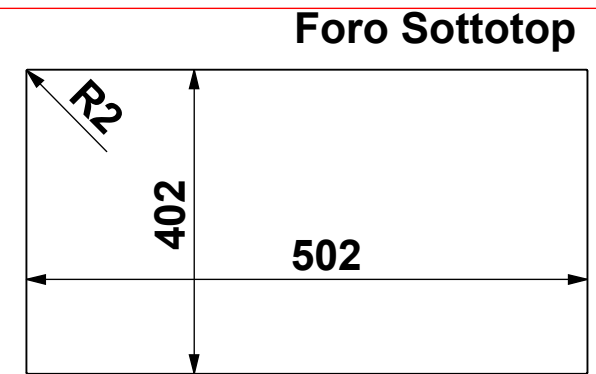

CLIENTE:	ARTINOX	VS. RIFERIMENTO:	***	MATERIALE:	AISI 304 - 10/10	SCALA:	1:10	DISEGNATORE:	B.IGOR
DESCRIZIONE:	LAVELLO PRISMA 50	NS. CONFERMA:	***	FINITURA:	S.B.1			DATA:	20/01/2023
Il disegno è di proprietà di Artinox S.p.a. è vietata la riproduzione o la divulgazione del contenuto senza autorizzazione scritta. Le quote senza tolleranza si riferiscono alla classe: - grossolana da 0.5 a 6 - media oltre 6 fino a 4000 UNI EN 22768-1:1996				CODICE:	***	31015 Conegliano (TV) Italy Tel.+39 0438 4531 Fax.+39 0438 453222 E-mail:domestic@artinox.com http://www.artinox.com			

CLIENTE:	ARTINOX	VS. RIFERIMENTO:	***	MATERIALE:	AISI 304 - 10/10	SCALA:	1:10	DISEGNATORE:	B.IGOR
DESCRIZIONE:	LAVELLO PRISMA 50	NS. CONFERMA:	***	FINITURA:	S.B.1			DATA:	20/01/2023
Il disegno é di proprietà di Artinox S.p.a. è vietata la riproduzione o la divulgazione del contenuto senza autorizzazione scritta. Le quote senza tolleranza si riferiscono alla classe: - grossolana da 0.5 a 6 - media oltre 6 fino a 4000 UNI EN 22768-1:1996				CODICE:	***	31015 Conegliano (TV) Italy Tel.+39 0438 4531 Fax.+39 0438 453222 E-mail:domestic@artinox.com http://www.artinox.com			