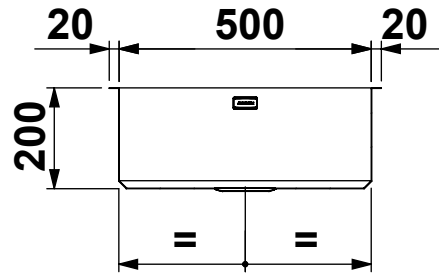

CLIENTE:	ARTINOX	VS. RIFERIMENTO:	***	MATERIALE:	AISI 304 - 10/10	SCALA:	1:10	DISEGNATORE:	B.IGOR
DESCRIZIONE:	LAVELLO PRISMA 50	NS. CONFERMA:	***	FINITURA:	S.B.1			DATA:	20/01/2023
Il disegno è di proprietà di Artinox S.p.a. è vietata la riproduzione o la divulgazione del contenuto senza autorizzazione scritta. Le quote senza tolleranza si riferiscono alla classe: - grossolana da 0.5 a 6 - media oltre 6 fino a 4000 UNI EN 22768-1:1996				CODICE:	***	31015 Conegliano (TV) Italy Tel.+39 0438 4531 Fax.+39 0438 453222 E-mail:domestic@artinox.com http://www.artinox.com			

CLIENTE:	ARTINOX	VS. RIFERIMENTO:	***	MATERIALE:	AISI 304 - 10/10	SCALA:	1:10	DISEGNATORE:	B.IGOR
DESCRIZIONE:	LAVELLO PRISMA 50	NS. CONFERMA:	***	FINITURA:	S.B.1			DATA:	20/01/2023
Il disegno é di proprietà di Artinox S.p.a. è vietata la riproduzione o la divulgazione del contenuto senza autorizzazione scritta. Le quote senza tolleranza si riferiscono alla classe: - grossolana da 0.5 a 6 - media oltre 6 fino a 4000 UNI EN 22768-1:1996				CODICE:	***	31015 Conegliano (TV) Italy Tel.+39 0438 4531 Fax.+39 0438 453222 E-mail:domestic@artinox.com http://www.artinox.com			