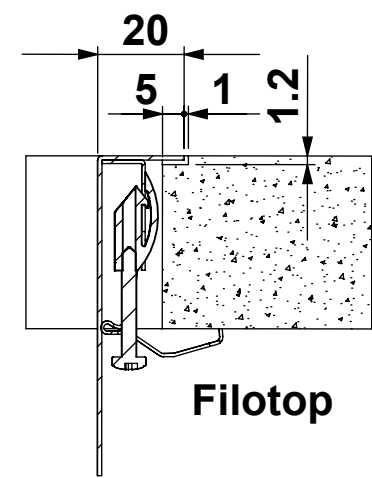

CLIENTE:	ARTINOX	VS. RIFERIMENTO:	***	MATERIALE:	AISI 304 - 10/10	SCALA:	1:10	DISEGNATORE:	B.IGOR
DESCRIZIONE:	LAVELLO PRISMA 50	NS. CONFERMA:	***	FINITURA:	S.B.1			DATA:	20/01/2023
Il disegno è di proprietà di Artinox S.p.a. è vietata la riproduzione o la divulgazione del contenuto senza autorizzazione scritta. Le quote senza tolleranza si riferiscono alla classe: - grossolana da 0.5 a 6 - media oltre 6 fino a 4000 UNI EN 22768-1:1996				CODICE:	***	31015 Conegliano (TV) Italy Tel.+39 0438 4531 Fax.+39 0438 453222 E-mail:domestic@artinox.com http://www.artinox.com			

CLIENTE:	ARTINOX	VS. RIFERIMENTO:	***	MATERIALE:	AISI 304 - 10/10	SCALA:	1:10	DISEGNATORE:	B.IGOR
DESCRIZIONE:	LAVELLO PRISMA 50	NS. CONFERMA:	***	FINITURA:	S.B.1			DATA:	20/01/2023
Il disegno é di proprietà di Artinox S.p.a. è vietata la riproduzione o la divulgazione del contenuto senza autorizzazione scritta. Le quote senza tolleranza si riferiscono alla classe: - grossolana da 0.5 a 6 - media oltre 6 fino a 4000 UNI EN 22768-1:1996				CODICE:	***	31015 Conegliano (TV) Italy Tel.+39 0438 4531 Fax.+39 0438 453222 E-mail:domestic@artinox.com http://www.artinox.com			