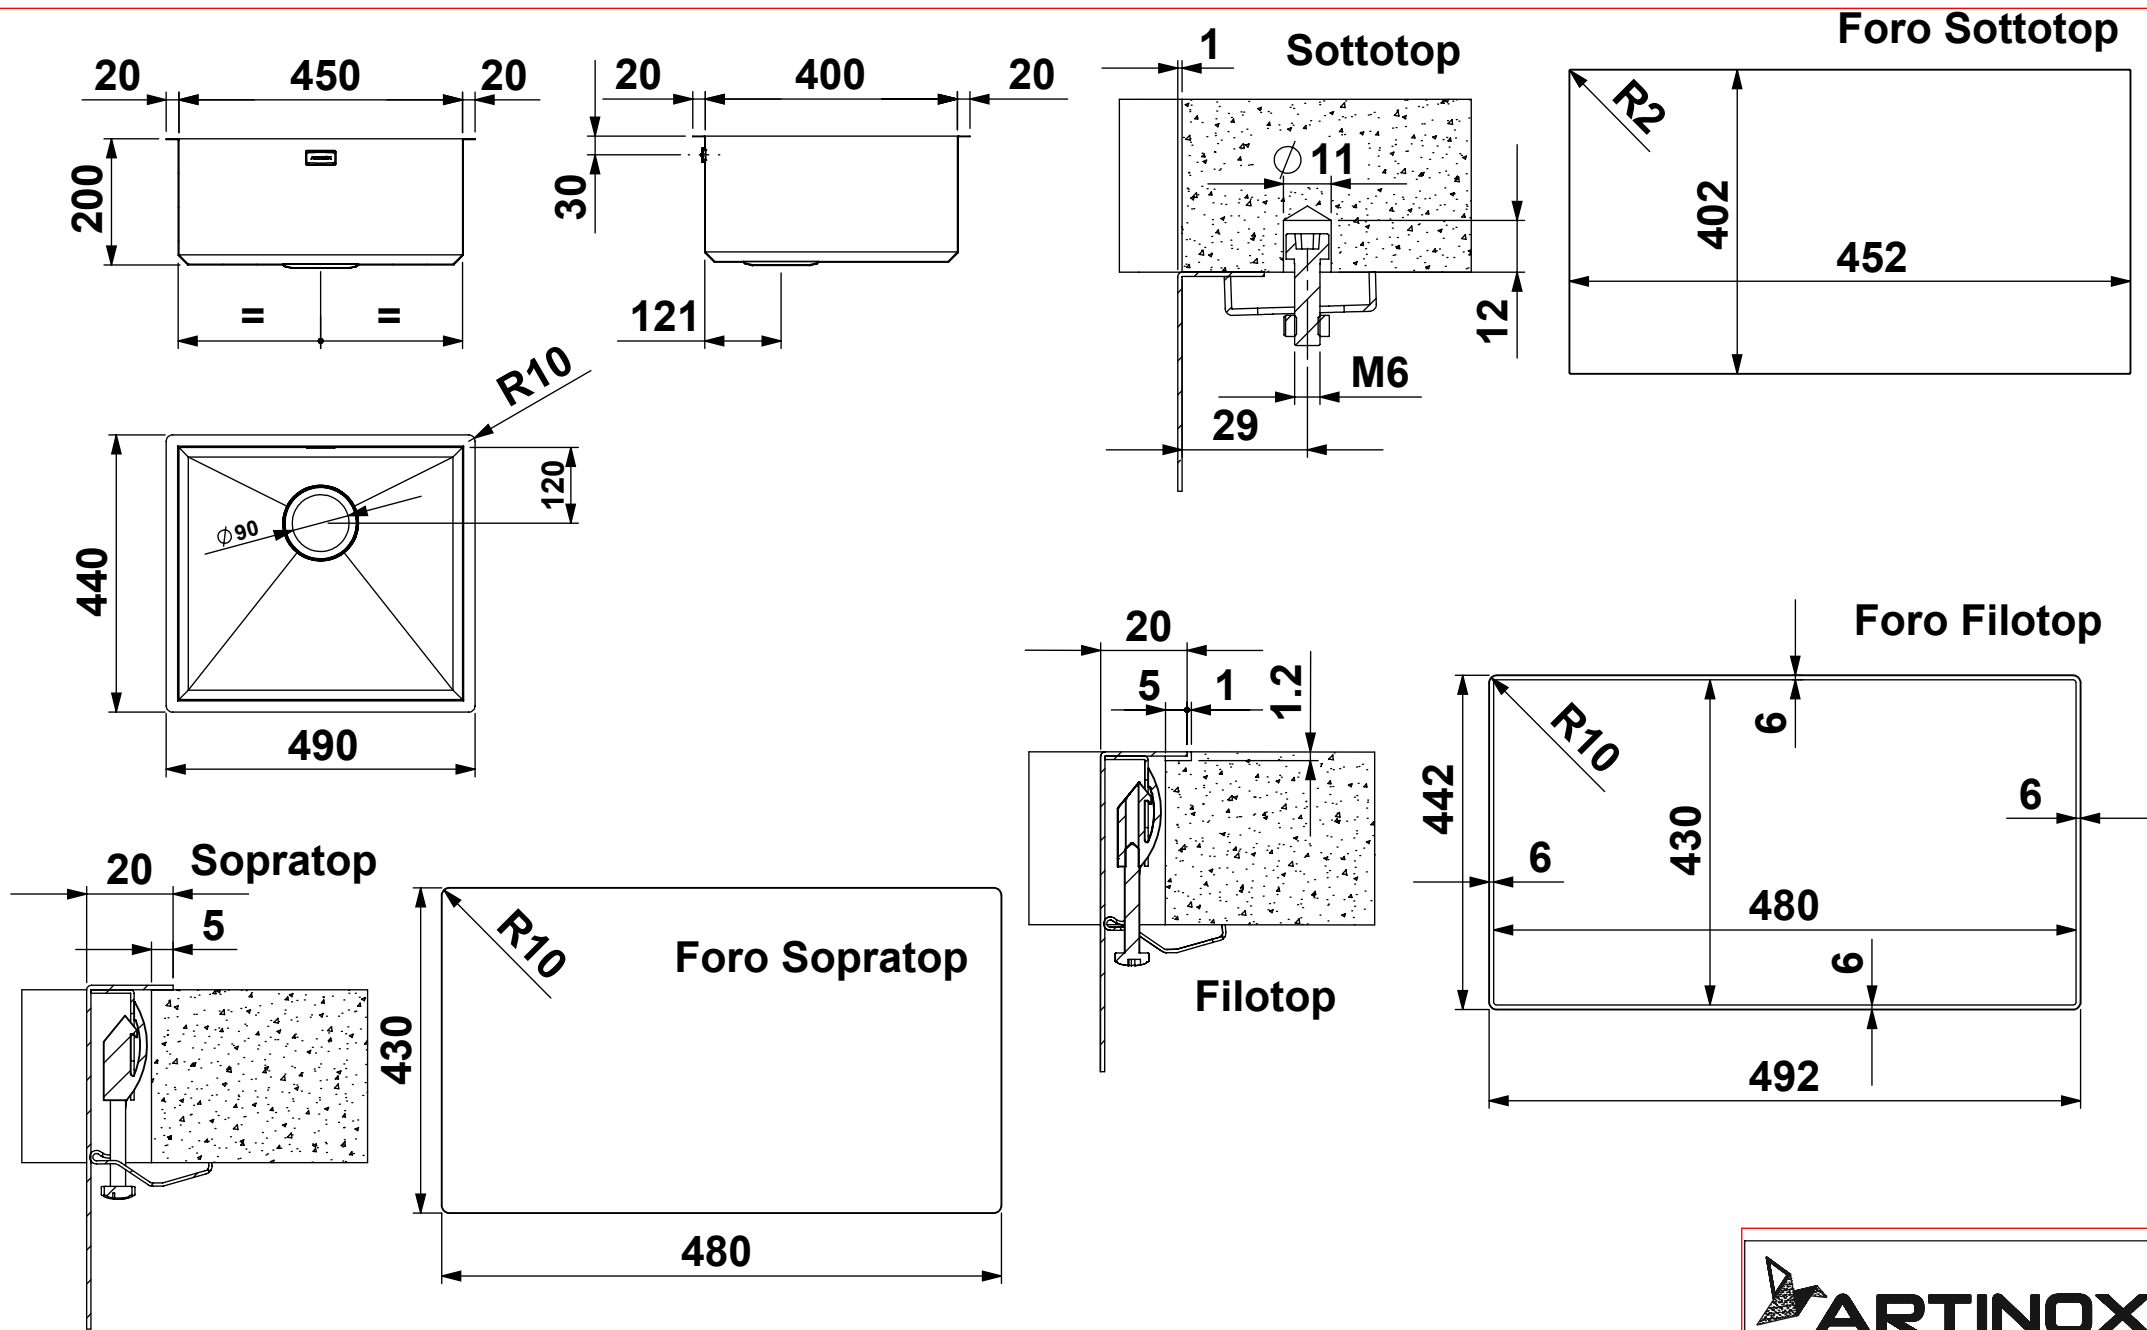

CLIENTE:	ARTINOX	VS. RIFERIMENTO:	***	MATERIALE:	AISI 304 - 10/10	SCALA:	1:10	DISEGNATORE:	B.IGOR
DESCRIZIONE:	LAVELLO PRISMA 45	NS. CONFERMA:	***	FINITURA:	S.B.1			DATA:	20/01/2023
Il disegno è di proprietà di Artinox S.p.a. è vietata la riproduzione o la divulgazione del contenuto senza autorizzazione scritta. Le quote senza tolleranza si riferiscono alla classe: - grossolana da 0.5 a 6 - media oltre 6 fino a 4000 UNI EN 22768-1:1996				CODICE:	***	31015 Conegliano (TV) Italy Tel.+39 0438 4531 Fax.+39 0438 453222 E-mail:domestic@artinox.com http://www.artinox.com			

CLIENTE:	ARTINOX	VS. RIFERIMENTO:	***	MATERIALE:	AISI 304 - 10/10	SCALA:	1:10	DISEGNATORE:	B.IGOR
DESCRIZIONE:	LAVELLO PRISMA 45	NS. CONFERMA:	***	FINITURA:	S.B.1			DATA:	20/01/2023
Il disegno é di proprietà di Artinox S.p.a. è vietata la riproduzione o la divulgazione del contenuto senza autorizzazione scritta. Le quote senza tolleranza si riferiscono alla classe: - grossolana da 0.5 a 6 - media oltre 6 fino a 4000 UNI EN 22768-1:1996				CODICE:	***	31015 Conegliano (TV) Italy Tel.+39 0438 4531 Fax.+39 0438 453222 E-mail:domestic@artinox.com http://www.artinox.com			