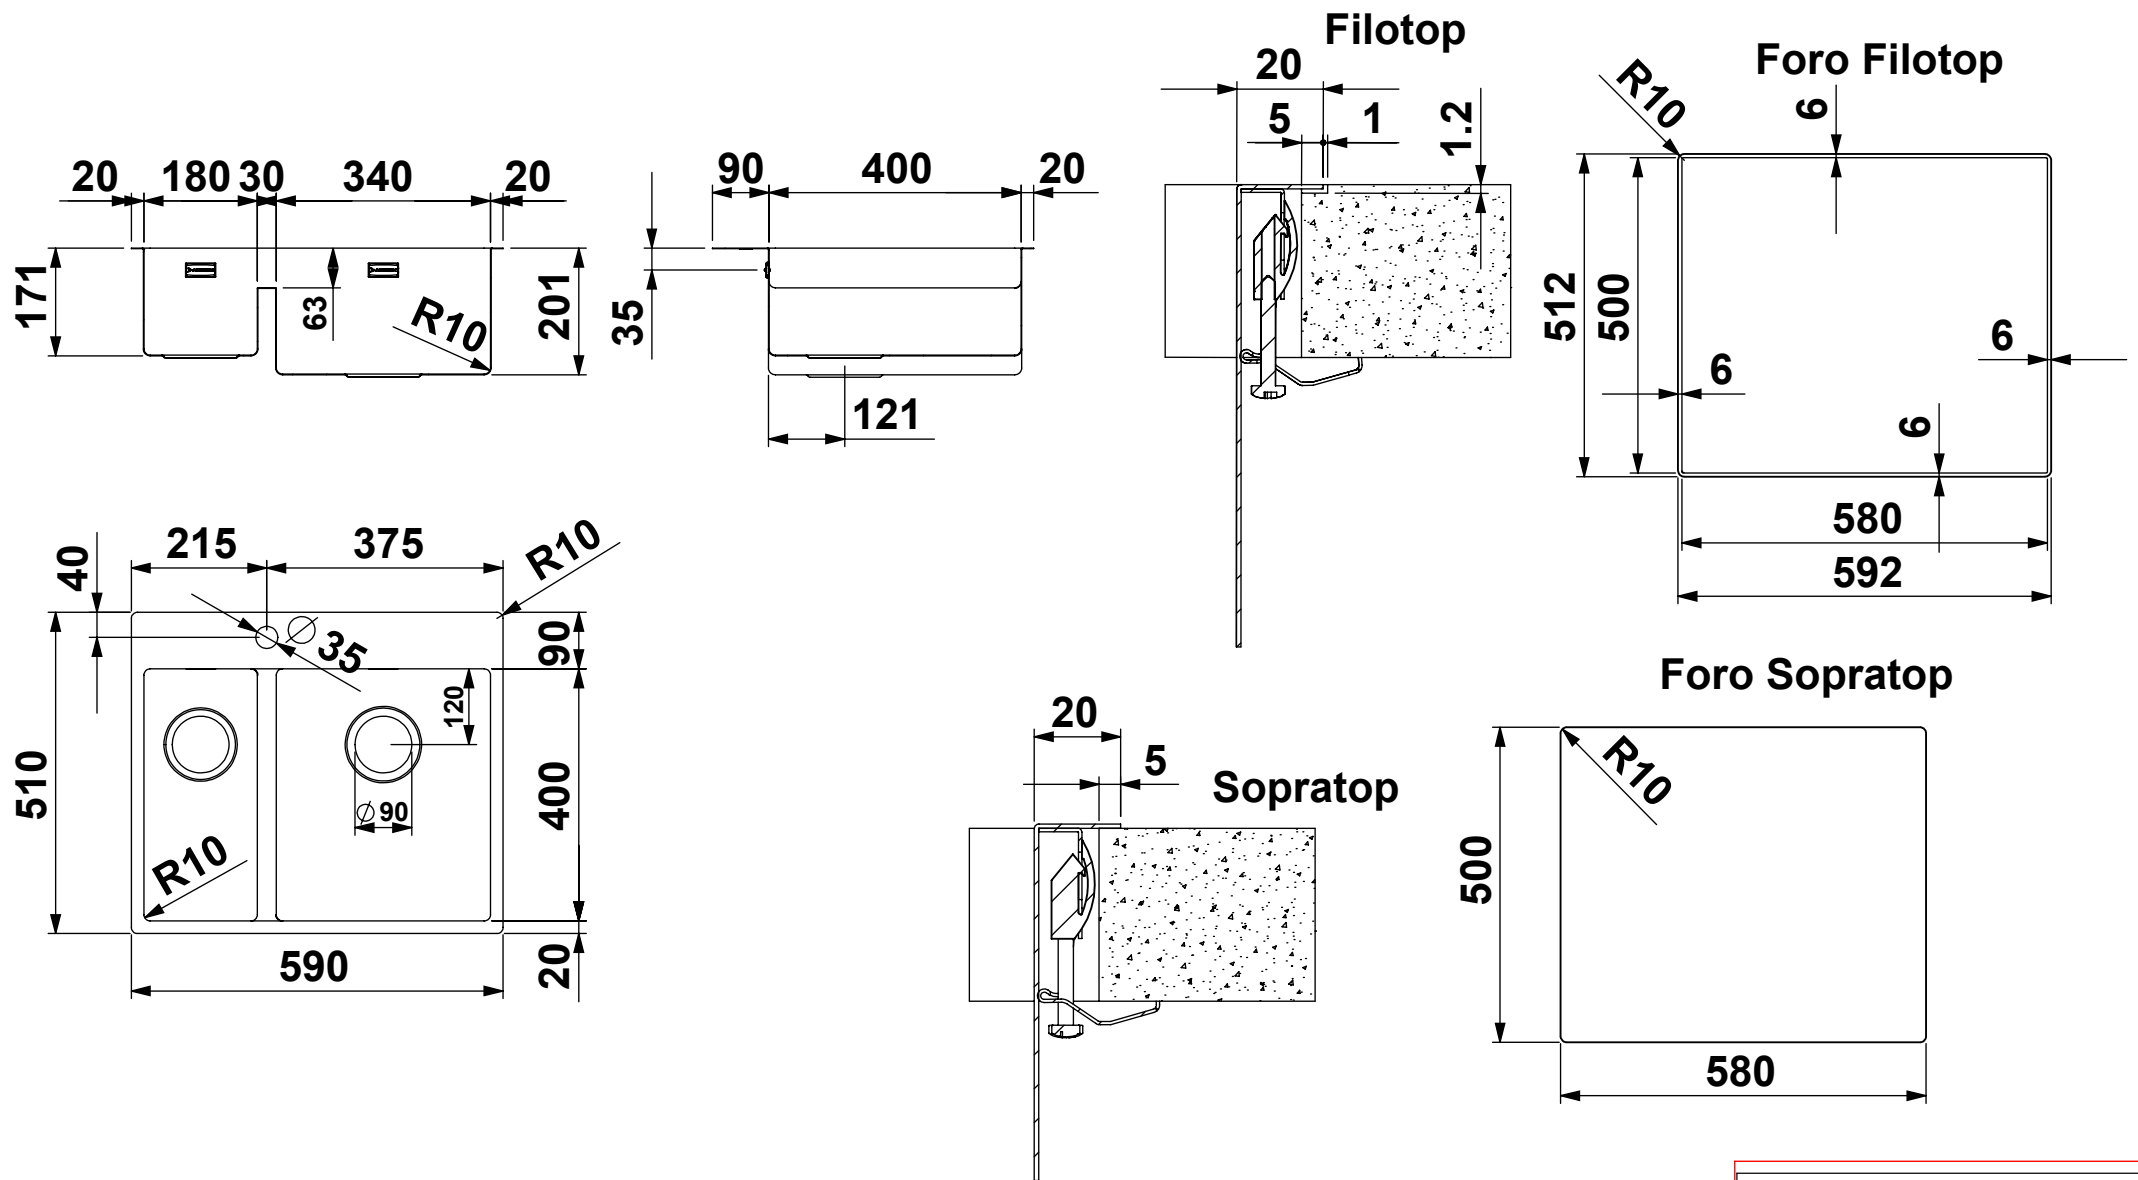

CLIENTE:	ARTINOX	VS. RIFERIMENTO:	***	MATERIALE:	AISI 304 - 10/10	SCALA:	***	DISEGNATORE:	B.IGOR
DESCRIZIONE:	LAVELLO MOSE BR 60	NS. CONFERMA:	***	FINITURA:	S.B.1			DATA:	01/12/2022
Il disegno é di proprietà di Artinox S.p.a. è vietata la riproduzione o la divulgazione del contenuto senza autorizzazione scritta. Le quote senza tolleranza si riferiscono alla classe: - grossolana da 0.5 a 6 - media oltre 6 fino a 4000 UNI EN 22768-1:1996				CODICE:	***	31015 Conegliano (TV) Italy Tel.+39 0438 4531 Fax.+39 0438 453222 E-mail:domestic@artinox.com http://www.artinox.com			

CLIENTE:	ARTINOX	VS. RIFERIMENTO:	***	MATERIALE:	AISI 304 - 10/10	SCALA:	***	DISEGNATORE:	B.IGOR
DESCRIZIONE:	LAVELLO MOSE BR 60	NS. CONFERMA:	***	FINITURA:	S.B.1			DATA:	01/12/2022
Il disegno è di proprietà di Artinox S.p.a. è vietata la riproduzione o la divulgazione del contenuto senza autorizzazione scritta. Le quote senza tolleranza si riferiscono alla classe: - grossolana da 0.5 a 6 - media oltre 6 fino a 4000 UNI EN 22768-1:1996				CODICE:	***	31015 Conegliano (TV) Italy Tel.+39 0438 4531 Fax.+39 0438 453222 E-mail:domestic@artinox.com http://www.artinox.com			