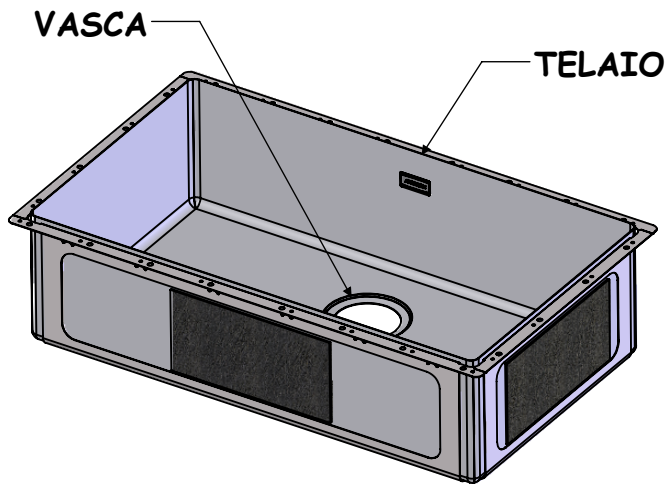

SEZIONE A-A

00008L70

CLIENTE:	ARTINOX	VS. RIFERIMENTO:	***	MATERIALE:	AISI 304 - 10/10	SCALA:	***	DISEGNATORE:	B. IGOR
DESCRIZIONE:	LAVELLO LINEA 70	NS. CONFERMA:	***	FINITURA:	SB1			DATA:	01/02/2023
Il disegno è di proprietà di Artinox S.p.a. è vietata la riproduzione o la divulgazione del contenuto senza autorizzazione scritta. Le quote senza tolleranza si riferiscono alla classe: - grossolana da 0.5 a 6 - media oltre 6 fino a 4000 UNI EN 22768-1:1996				CODICE:	***	31015 Conegliano (TV) Italy Tel.+39 0438 4531 Fax.+39 0438 453222 E-mail:domestic@artinox.com http://www.artinox.com			