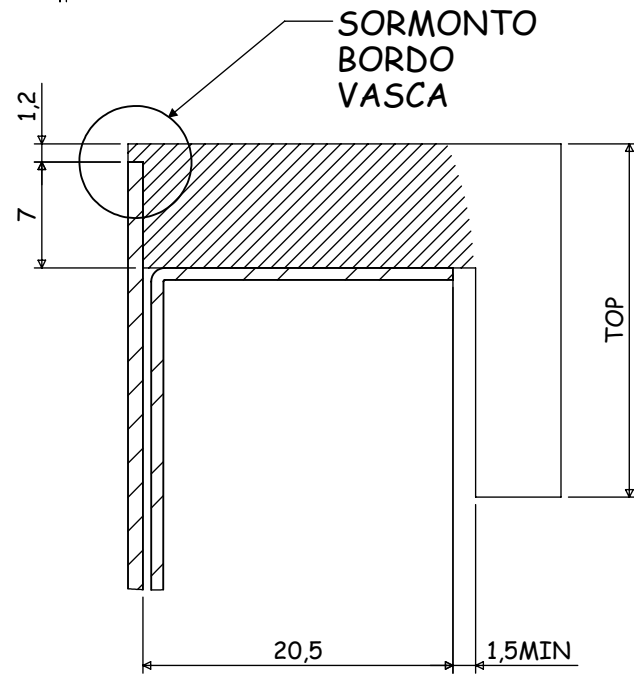

SEZIONE A-A

00008L70

CLIENTE:	ARTINOX	VS. RIFERIMENTO:	***	MATERIALE:	AISI 304 - 10/10	SCALA:	***	DISEGNATORE:	B. IGOR
DESCRIZIONE:	LAVELLO LINEA 70	NS. CONFERMA:	***	FINITURA:	SB1			DATA:	01/02/2023
Il disegno è di proprietà di Artinox S.p.a. è vietata la riproduzione o la divulgazione del contenuto senza autorizzazione scritta. Le quote senza tolleranza si riferiscono alla classe: - grossolana da 0.5 a 6 - media oltre 6 fino a 4000 UNI EN 22768-1:1996				CODICE:	***	31015 Conegliano (TV) Italy Tel.+39 0438 4531 Fax.+39 0438 453222 E-mail:domestic@artinox.com http://www.artinox.com			