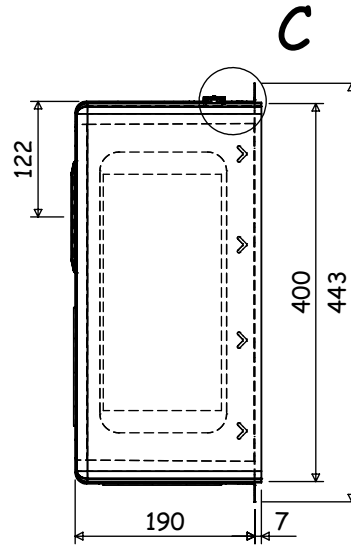

SEZIONE A-A

00008L70

CLIENTE:	ARTINOX	VS. RIFERIMENTO:	***	MATERIALE:	AISI 304 - 10/10	SCALA:	***	DISEGNATORE:	B. IGOR
DESCRIZIONE:	LAVELLO LINEA 70	NS. CONFERMA:	***	FINITURA:	SB1			DATA:	01/02/2023
Il disegno è di proprietà di Artinox S.p.a. è vietata la riproduzione o la divulgazione del contenuto senza autorizzazione scritta. Le quote senza tolleranza si riferiscono alla classe: - grossolana da 0.5 a 6 - media oltre 6 fino a 4000 UNI EN 22768-1:1996				CODICE:	***	31015 Conegliano (TV) Italy Tel.+39 0438 4531 Fax.+39 0438 453222 E-mail:domestic@artinox.com http://www.artinox.com			