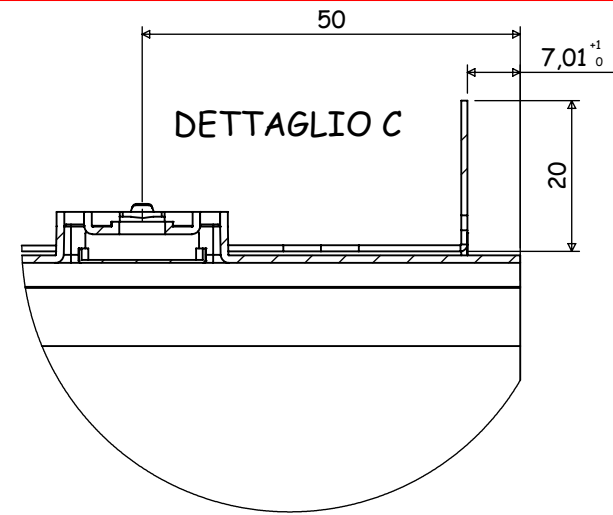

SEZIONE A-A

00008L70

CLIENTE:	ARTINOX	VS. RIFERIMENTO:	***	MATERIALE:	AISI 304 - 10/10	SCALA:	***	DISEGNATORE:	B. IGOR
DESCRIZIONE:	LAVELLO LINEA 70	NS. CONFERMA:	***	FINITURA:	SB1			DATA:	01/02/2023
Il disegno è di proprietà di Artinox S.p.a. è vietata la riproduzione o la divulgazione del contenuto senza autorizzazione scritta. Le quote senza tolleranza si riferiscono alla classe: - grossolana da 0.5 a 6 - media oltre 6 fino a 4000 UNI EN 22768-1:1996				CODICE:	***	31015 Conegliano (TV) Italy Tel.+39 0438 4531 Fax.+39 0438 453222 E-mail:domestic@artinox.com http://www.artinox.com			