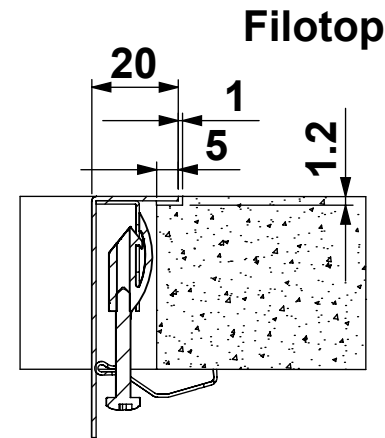

CLIENTE:	ARTINOX	VS. RIFERIMENTO:	***	MATERIALE:	AISI 304 - 10/10	SCALA:	***	DISEGNATORE:	B.IGOR
DESCRIZIONE:	LAVELLO GHOST 60	NS. CONFERMA:	***	FINITURA:	S.B.1			DATA:	24/01/2023
Il disegno è di proprietà di Artinox S.p.a. è vietata la riproduzione o la divulgazione del contenuto senza autorizzazione scritta. Le quote senza tolleranza si riferiscono alla classe: - grossolana da 0,5 a 6 - media oltre 6 fino a 4000 UNI EN 22768-1:1996				CODICE:	***	31015 Conegliano (TV) Italy Tel.+39 0438 4531 Fax.+39 0438 453222 E-mail:domestic@artinox.com http://www.artinox.com			

Foro Sottotop

Foro Filotop

Foro Sopratop

CLIENTE:	ARTINOX	VS. RIFERIMENTO:	***	MATERIALE:	AISI 304 - 10/10	SCALA:	***	DISEGNATORE:	B.IGOR
DESCRIZIONE:	LAVELLO GHOST 60	NS. CONFERMA:	***	FINITURA:	S.B.1			DATA:	24/01/2023
Il disegno é di proprietà di Artinox S.p.a. è vietata la riproduzione o la divulgazione del contenuto senza autorizzazione scritta. Le quote senza tolleranza si riferiscono alla classe: - grossolana da 0,5 a 6 - media oltre 6 fino a 4000 UNI EN 22768-1:1996				CODICE:	***	31015 Conegliano (TV) Italy Tel.+39 0438 4531 Fax.+39 0438 453222 E-mail:domestic@artinox.com http://www.artinox.com			