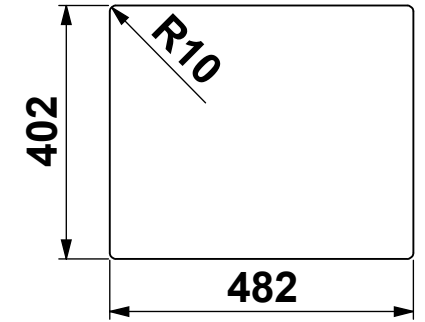

CLIENTE:	ARTINOX	VS. RIFERIMENTO:	***	MATERIALE:	AISI 304 - 10/10	SCALA:	***	DISEGNATORE:	B.IGOR
DESCRIZIONE:	LAVELLO GHOST 60	NS. CONFERMA:	***	FINITURA:	S.B.1			DATA:	24/01/2023
Il disegno è di proprietà di Artinox S.p.a. è vietata la riproduzione o la divulgazione del contenuto senza autorizzazione scritta. Le quote senza tolleranza si riferiscono alla classe: - grossolana da 0,5 a 6 - media oltre 6 fino a 4000 UNI EN 22768-1:1996				CODICE:	***	31015 Conegliano (TV) Italy Tel.+39 0438 4531 Fax.+39 0438 453222 E-mail:domestic@artinox.com http://www.artinox.com			

Foro Sottotop

Foro Filotop

Foro Sopratop

CLIENTE:	ARTINOX	VS. RIFERIMENTO:	***	MATERIALE:	AISI 304 - 10/10	SCALA:	***	DISEGNATORE:	B.IGOR
DESCRIZIONE:	LAVELLO GHOST 60	NS. CONFERMA:	***	FINITURA:	S.B.1			DATA:	24/01/2023
Il disegno é di proprietà di Artinox S.p.a. è vietata la riproduzione o la divulgazione del contenuto senza autorizzazione scritta. Le quote senza tolleranza si riferiscono alla classe: - grossolana da 0,5 a 6 - media oltre 6 fino a 4000 UNI EN 22768-1:1996				CODICE:	***	31015 Conegliano (TV) Italy Tel.+39 0438 4531 Fax.+39 0438 453222 E-mail:domestic@artinox.com http://www.artinox.com			