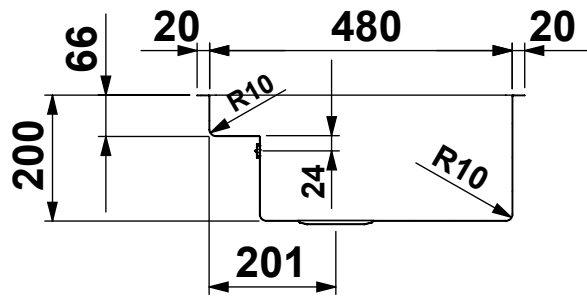

CLIENTE:	ARTINOX	VS. RIFERIMENTO:	***	MATERIALE:	AISI 304 - 10/10	SCALA:	***	DISEGNATORE:	B.IGOR
DESCRIZIONE:	LAVELLO GHOST 60	NS. CONFERMA:	***	FINITURA:	S.B.1			DATA:	24/01/2023
Il disegno è di proprietà di Artinox S.p.a. è vietata la riproduzione o la divulgazione del contenuto senza autorizzazione scritta. Le quote senza tolleranza si riferiscono alla classe: - grossolana da 0,5 a 6 - media oltre 6 fino a 4000 UNI EN 22768-1:1996				CODICE:	***	31015 Conegliano (TV) Italy Tel.+39 0438 4531 Fax.+39 0438 453222 E-mail:domestic@artinox.com http://www.artinox.com			

Foro Sottotop

Foro Filotop

Foro Sopratop

CLIENTE:	ARTINOX	VS. RIFERIMENTO:	***	MATERIALE:	AISI 304 - 10/10	SCALA:	***	DISEGNATORE:	B.IGOR
DESCRIZIONE:	LAVELLO GHOST 60	NS. CONFERMA:	***	FINITURA:	S.B.1			DATA:	24/01/2023
Il disegno é di proprietà di Artinox S.p.a. è vietata la riproduzione o la divulgazione del contenuto senza autorizzazione scritta. Le quote senza tolleranza si riferiscono alla classe: - grossolana da 0,5 a 6 - media oltre 6 fino a 4000 UNI EN 22768-1:1996				CODICE:	***	31015 Conegliano (TV) Italy Tel.+39 0438 4531 Fax.+39 0438 453222 E-mail:domestic@artinox.com http://www.artinox.com			