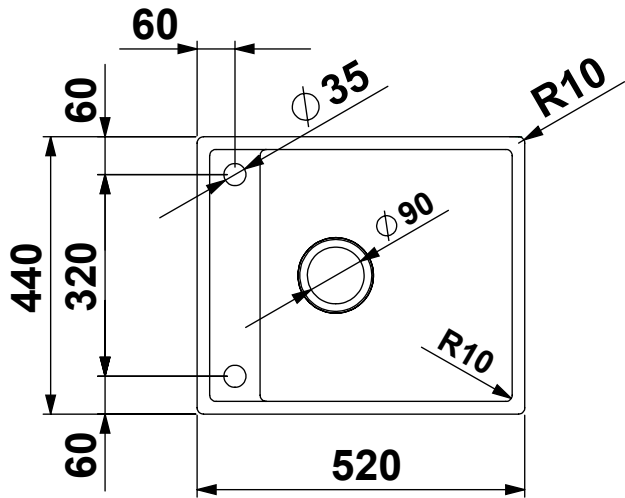

CLIENTE:	ARTINOX	VS. RIFERIMENTO:	***	MATERIALE:	AISI 304 - 10/10	SCALA:	***	DISEGNATORE:	B.IGOR
DESCRIZIONE:	LAVELLO GHOST 60	NS. CONFERMA:	***	FINITURA:	S.B.1			DATA:	24/01/2023
Il disegno è di proprietà di Artinox S.p.a. è vietata la riproduzione o la divulgazione del contenuto senza autorizzazione scritta. Le quote senza tolleranza si riferiscono alla classe: - grossolana da 0,5 a 6 - media oltre 6 fino a 4000 UNI EN 22768-1:1996				CODICE:	***	31015 Conegliano (TV) Italy Tel.+39 0438 4531 Fax.+39 0438 453222 E-mail:domestic@artinox.com http://www.artinox.com			

Foro Sottotop

Foro Filotop

Foro Sopratop

CLIENTE:	ARTINOX	VS. RIFERIMENTO:	***	MATERIALE:	AISI 304 - 10/10	SCALA:	***	DISEGNATORE:	B.IGOR
DESCRIZIONE:	LAVELLO GHOST 60	NS. CONFERMA:	***	FINITURA:	S.B.1			DATA:	24/01/2023
Il disegno é di proprietà di Artinox S.p.a. è vietata la riproduzione o la divulgazione del contenuto senza autorizzazione scritta. Le quote senza tolleranza si riferiscono alla classe: - grossolana da 0,5 a 6 - media oltre 6 fino a 4000 UNI EN 22768-1:1996				CODICE:	***	31015 Conegliano (TV) Italy Tel.+39 0438 4531 Fax.+39 0438 453222 E-mail:domestic@artinox.com http://www.artinox.com			