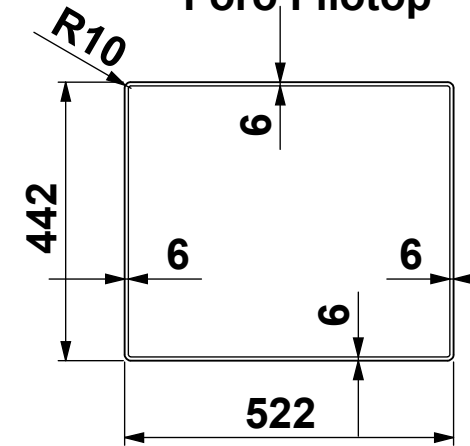

CLIENTE:	ARTINOX	VS. RIFERIMENTO:	***	MATERIALE:	AISI 304 - 10/10	SCALA:	***	DISEGNATORE:	B.IGOR
DESCRIZIONE:	LAVELLO GHOST 60	NS. CONFERMA:	***	FINITURA:	S.B.1			DATA:	24/01/2023
Il disegno è di proprietà di Artinox S.p.a. è vietata la riproduzione o la divulgazione del contenuto senza autorizzazione scritta. Le quote senza tolleranza si riferiscono alla classe: - grossolana da 0,5 a 6 - media oltre 6 fino a 4000 UNI EN 22768-1:1996				CODICE:	***	31015 Conegliano (TV) Italy Tel.+39 0438 4531 Fax.+39 0438 453222 E-mail:domestic@artinox.com http://www.artinox.com			

Foro Sottotop

Foro Filotop

Foro Sopratop

CLIENTE:	ARTINOX	VS. RIFERIMENTO:	***	MATERIALE:	AISI 304 - 10/10	SCALA:	***	DISEGNATORE:	B.IGOR
DESCRIZIONE:	LAVELLO GHOST 60	NS. CONFERMA:	***	FINITURA:	S.B.1			DATA:	24/01/2023
Il disegno é di proprietà di Artinox S.p.a. è vietata la riproduzione o la divulgazione del contenuto senza autorizzazione scritta. Le quote senza tolleranza si riferiscono alla classe: - grossolana da 0,5 a 6 - media oltre 6 fino a 4000 UNI EN 22768-1:1996				CODICE:	***	31015 Conegliano (TV) Italy Tel.+39 0438 4531 Fax.+39 0438 453222 E-mail:domestic@artinox.com http://www.artinox.com			