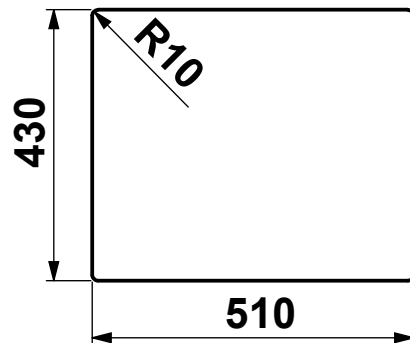

CLIENTE:	ARTINOX	VS. RIFERIMENTO:	***	MATERIALE:	AISI 304 - 10/10	SCALA:	***	DISEGNATORE:	B.IGOR
DESCRIZIONE:	LAVELLO GHOST 60	NS. CONFERMA:	***	FINITURA:	S.B.1			DATA:	24/01/2023
Il disegno è di proprietà di Artinox S.p.a. è vietata la riproduzione o la divulgazione del contenuto senza autorizzazione scritta. Le quote senza tolleranza si riferiscono alla classe: - grossolana da 0,5 a 6 - media oltre 6 fino a 4000 UNI EN 22768-1:1996				CODICE:	***	31015 Conegliano (TV) Italy Tel.+39 0438 4531 Fax.+39 0438 453222 E-mail:domestic@artinox.com http://www.artinox.com			

Foro Sottotop

Foro Filotop

Foro Sopratop

CLIENTE:	ARTINOX	VS. RIFERIMENTO:	***	MATERIALE:	AISI 304 - 10/10	SCALA:	***	DISEGNATORE:	B.IGOR
DESCRIZIONE:	LAVELLO GHOST 60	NS. CONFERMA:	***	FINITURA:	S.B.1			DATA:	24/01/2023
Il disegno é di proprietà di Artinox S.p.a. è vietata la riproduzione o la divulgazione del contenuto senza autorizzazione scritta. Le quote senza tolleranza si riferiscono alla classe: - grossolana da 0,5 a 6 - media oltre 6 fino a 4000 UNI EN 22768-1:1996				CODICE:	***	31015 Conegliano (TV) Italy Tel.+39 0438 4531 Fax.+39 0438 453222 E-mail:domestic@artinox.com http://www.artinox.com			