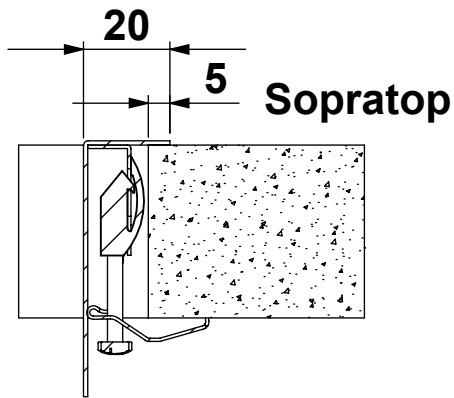

CLIENTE:	ARTINOX	VS. RIFERIMENTO:	***	MATERIALE:	AISI 304 - 10/10	SCALA:	***	DISEGNATORE:	B.IGOR
DESCRIZIONE:	LAVELLO GHOST 60	NS. CONFERMA:	***	FINITURA:	S.B.1			DATA:	24/01/2023
Il disegno è di proprietà di Artinox S.p.a. è vietata la riproduzione o la divulgazione del contenuto senza autorizzazione scritta. Le quote senza tolleranza si riferiscono alla classe: - grossolana da 0,5 a 6 - media oltre 6 fino a 4000 UNI EN 22768-1:1996				CODICE:	***	31015 Conegliano (TV) Italy Tel.+39 0438 4531 Fax.+39 0438 453222 E-mail:domestic@artinox.com http://www.artinox.com			

Foro Sottotop

Foro Filotop

Foro Sopratop

CLIENTE:	ARTINOX	VS. RIFERIMENTO:	***	MATERIALE:	AISI 304 - 10/10	SCALA:	***	DISEGNATORE:	B.IGOR
DESCRIZIONE:	LAVELLO GHOST 60	NS. CONFERMA:	***	FINITURA:	S.B.1			DATA:	24/01/2023
Il disegno é di proprietà di Artinox S.p.a. è vietata la riproduzione o la divulgazione del contenuto senza autorizzazione scritta. Le quote senza tolleranza si riferiscono alla classe: - grossolana da 0,5 a 6 - media oltre 6 fino a 4000 UNI EN 22768-1:1996				CODICE:	***	31015 Conegliano (TV) Italy Tel.+39 0438 4531 Fax.+39 0438 453222 E-mail:domestic@artinox.com http://www.artinox.com			