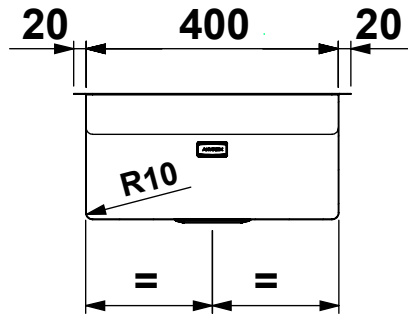

CLIENTE:	ARTINOX	VS. RIFERIMENTO:	***	MATERIALE:	AISI 304 - 10/10	SCALA:	***	DISEGNATORE:	B.IGOR
DESCRIZIONE:	LAVELLO GHOST 60	NS. CONFERMA:	***	FINITURA:	S.B.1			DATA:	24/01/2023
Il disegno è di proprietà di Artinox S.p.a. è vietata la riproduzione o la divulgazione del contenuto senza autorizzazione scritta. Le quote senza tolleranza si riferiscono alla classe: - grossolana da 0,5 a 6 - media oltre 6 fino a 4000 UNI EN 22768-1:1996				CODICE:	***	31015 Conegliano (TV) Italy Tel.+39 0438 4531 Fax.+39 0438 453222 E-mail:domestic@artinox.com http://www.artinox.com			

Foro Sottotop

Foro Filotop

Foro Sopratop

CLIENTE:	ARTINOX	VS. RIFERIMENTO:	***	MATERIALE:	AISI 304 - 10/10	SCALA:	***	DISEGNATORE:	B.IGOR
DESCRIZIONE:	LAVELLO GHOST 60	NS. CONFERMA:	***	FINITURA:	S.B.1			DATA:	24/01/2023
Il disegno é di proprietà di Artinox S.p.a. è vietata la riproduzione o la divulgazione del contenuto senza autorizzazione scritta. Le quote senza tolleranza si riferiscono alla classe: - grossolana da 0,5 a 6 - media oltre 6 fino a 4000 UNI EN 22768-1:1996				CODICE:	***	31015 Conegliano (TV) Italy Tel.+39 0438 4531 Fax.+39 0438 453222 E-mail:domestic@artinox.com http://www.artinox.com			