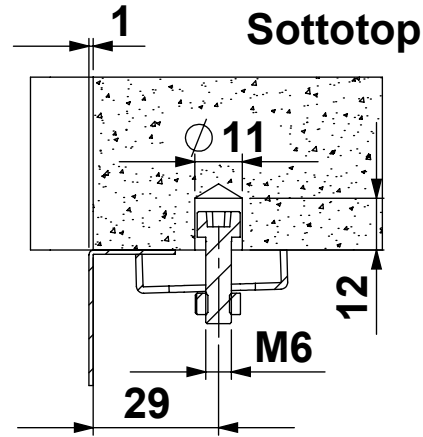

CLIENTE:	ARTINOX	VS. RIFERIMENTO:	***	MATERIALE:	AISI 304 - 10/10	SCALA:	***	DISEGNATORE:	B.IGOR
DESCRIZIONE:	LAVELLO GHOST 60	NS. CONFERMA:	***	FINITURA:	S.B.1			DATA:	24/01/2023
Il disegno è di proprietà di Artinox S.p.a. è vietata la riproduzione o la divulgazione del contenuto senza autorizzazione scritta. Le quote senza tolleranza si riferiscono alla classe: - grossolana da 0,5 a 6 - media oltre 6 fino a 4000 UNI EN 22768-1:1996				CODICE:	***	31015 Conegliano (TV) Italy Tel.+39 0438 4531 Fax.+39 0438 453222 E-mail:domestic@artinox.com http://www.artinox.com			

Foro Sottotop

Foro Filotop

Foro Sopratop

CLIENTE:	ARTINOX	VS. RIFERIMENTO:	***	MATERIALE:	AISI 304 - 10/10	SCALA:	***	DISEGNATORE:	B.IGOR
DESCRIZIONE:	LAVELLO GHOST 60	NS. CONFERMA:	***	FINITURA:	S.B.1			DATA:	24/01/2023
Il disegno é di proprietà di Artinox S.p.a. è vietata la riproduzione o la divulgazione del contenuto senza autorizzazione scritta. Le quote senza tolleranza si riferiscono alla classe: - grossolana da 0,5 a 6 - media oltre 6 fino a 4000 UNI EN 22768-1:1996				CODICE:	***	31015 Conegliano (TV) Italy Tel.+39 0438 4531 Fax.+39 0438 453222 E-mail:domestic@artinox.com http://www.artinox.com			