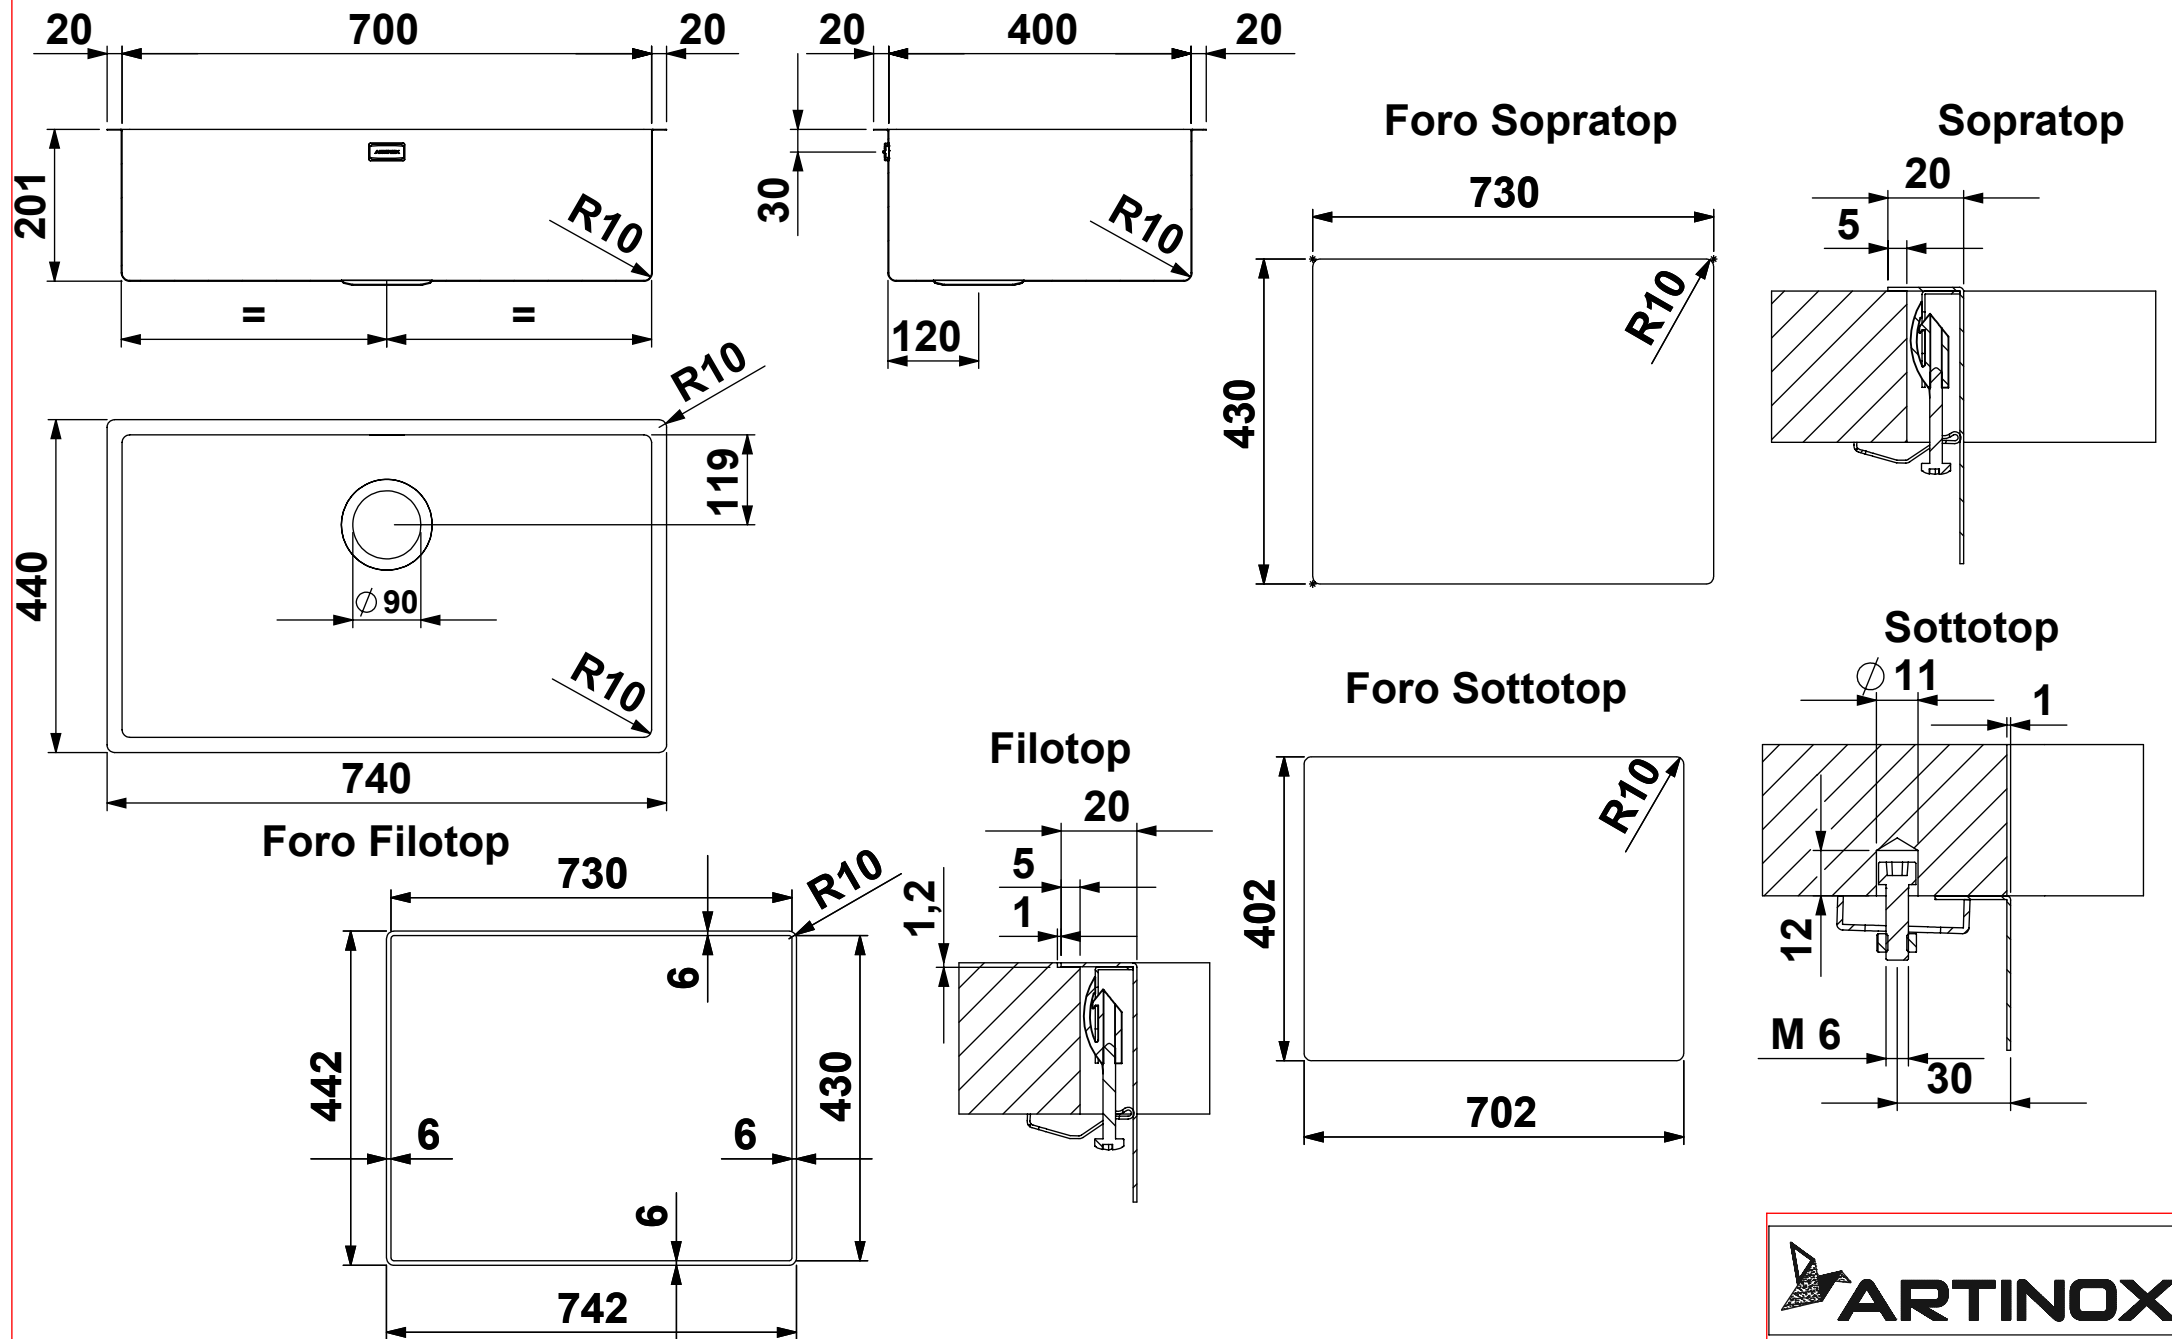

CLIENTE:	<b>ARTINOX</b>	VS. RIFERIMENTO:	<b>***</b>	MATERIALE:	<b>AISI 304 - 10/10</b>	SCALA:	<b>***</b>	DISEGNATORE:	<b>B.IGOR</b>
DESCRIZIONE:	<b>LAVELLO RADIUS 70</b>	NS. CONFERMA:	<b>***</b>	FINITURA:	<b>S.B.1</b>			DATA:	<b>16/01/2023</b>
Il disegno è di proprietà di Artinox S.p.a. è vietata la riproduzione o la divulgazione del contenuto senza autorizzazione scritta. Le quote senza tolleranza si riferiscono alla classe: - grossolana da 0,5 a 6 - media oltre 6 fino a 4000 UNI EN 22768-1:1996				CODICE:	<b>***</b>	31015 Conegliano (TV) Italy Tel.+39 0438 4531 Fax.+39 0438 453222 E-mail:domestic@artinox.com http://www.artinox.com			

CLIENTE:	<b>ARTINOX</b>	VS. RIFERIMENTO:	<b>***</b>	MATERIALE:	<b>AISI 304 - 10/10</b>	SCALA:	<b>***</b>	DESEGNAZIONE:	<b>B.IGOR</b>
DESCRIZIONE:	<b>LAVELLO RADIUS 70</b>	NS. CONFERMA:	<b>***</b>	FINITURA:	<b>S.B.1</b>			DATA:	<b>16/01/2023</b>
Il disegno è di proprietà di Artinox S.p.a. è vietata la riproduzione o la divulgazione del contenuto senza autorizzazione scritta. Le quote senza tolleranza si riferiscono alla classe: - grossolana da 0,5 a 6 - media oltre 6 fino a 4000 UNI EN 22768-1:1996				CODICE:	<b>***</b>	31015 Conegliano (TV) Italy Tel.+39 0438 4531 Fax.+39 0438 453222 E-mail:domestic@artinox.com http://www.artinox.com			