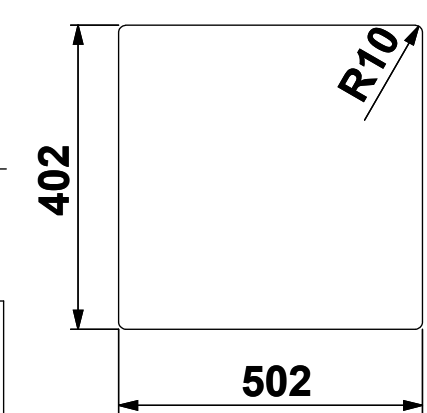

| | | | | | | | | | |
|--|--------------------------|------------------|-----|------------|-------------------------|---|-----|--------------|-------------------|
| CLIENTE: | ARTINOX | VS. RIFERIMENTO: | *** | MATERIALE: | AISI 304 - 10/10 | SCALA: | *** | DISEGNATORE: | B.IGOR |
| DESCRIZIONE: | LAVELLO RADIUS 50 | NS. CONFERMA: | *** | FINITURA: | S.B.1 | | | DATA: | 16/01/2023 |
| Il disegno è di proprietà di Artinox S.p.a. è vietata la riproduzione o la divulgazione del contenuto senza autorizzazione scritta. Le quote senza tolleranza si riferiscono alla classe: - grossolana da 0,5 a 6 - media oltre 6 fino a 4000 UNI EN 22768-1:1996 | | | | CODICE: | *** | 31015 Conegliano (TV) Italy Tel.+39 0438 4531 Fax.+39 0438 453222 E-mail:domestic@artinox.com http://www.artinox.com | | | |

Foro Filotop

Filotop

Foro Sottotop

Sottotop

| | | | | | | | | | |
|---|--------------------------|------------------|------------|------------|-------------------------|--|------------|--------------|-------------------|
| CLIENTE: | ARTINOX | VS. RIFERIMENTO: | *** | MATERIALE: | AISI 304 - 10/10 | SCALA: | *** | DISEGNATORE: | B.IGOR |
| DESCRIZIONE: | LAVELLO RADIUS 50 | NS. CONFERMA: | *** | FINITURA: | S.B.1 | | | DATA: | 16/01/2023 |
| Il disegno è di proprietà di Artinox S.p.a. è vietata la riproduzione o la divulgazione del contenuto senza autorizzazione scritta. Le quote senza tolleranza si riferiscono alla classe: - grossolana da 0,5 a 6 - media oltre 6 fino a 4000 UNI EN 22768-1:1996 | | | | CODICE: | *** | 31015 Conegliano (TV) Italy Tel.+39 0438 4531 Fax.+39 0438 453222 E-mail:domestic@artinox.com http://www.artinox.com | | | |