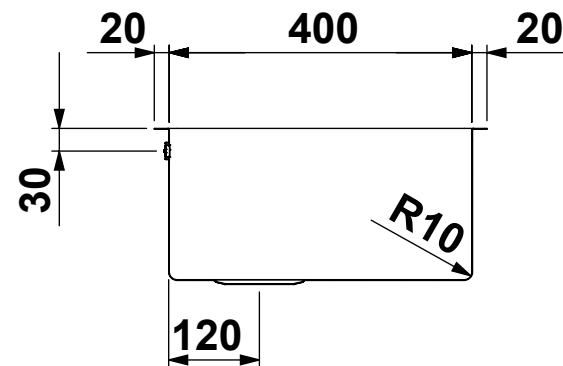

| | | | | | | | | | |
|--|--------------------------|------------------|-----|------------|-------------------------|---|-----|--------------|-------------------|
| CLIENTE: | ARTINOX | VS. RIFERIMENTO: | *** | MATERIALE: | AISI 304 - 10/10 | SCALA: | *** | DISEGNATORE: | B.IGOR |
| DESCRIZIONE: | LAVELLO RADIUS 50 | NS. CONFERMA: | *** | FINITURA: | S.B.1 | | | DATA: | 16/01/2023 |
| Il disegno è di proprietà di Artinox S.p.a. è vietata la riproduzione o la divulgazione del contenuto senza autorizzazione scritta. Le quote senza tolleranza si riferiscono alla classe: - grossolana da 0,5 a 6 - media oltre 6 fino a 4000 UNI EN 22768-1:1996 | | | | CODICE: | *** | 31015 Conegliano (TV) Italy Tel.+39 0438 4531 Fax.+39 0438 453222 E-mail:domestic@artinox.com http://www.artinox.com | | | |

Foro Filotop

Filotop

Foro Sottotop

Sottotop

| | | | | | | | | | |
|---|--------------------------|------------------|------------|------------|-------------------------|--|------------|--------------|-------------------|
| CLIENTE: | ARTINOX | VS. RIFERIMENTO: | *** | MATERIALE: | AISI 304 - 10/10 | SCALA: | *** | DISEGNATORE: | B.IGOR |
| DESCRIZIONE: | LAVELLO RADIUS 50 | NS. CONFERMA: | *** | FINITURA: | S.B.1 | | | DATA: | 16/01/2023 |
| Il disegno è di proprietà di Artinox S.p.a. è vietata la riproduzione o la divulgazione del contenuto senza autorizzazione scritta. Le quote senza tolleranza si riferiscono alla classe: - grossolana da 0,5 a 6 - media oltre 6 fino a 4000 UNI EN 22768-1:1996 | | | | CODICE: | *** | 31015 Conegliano (TV) Italy Tel.+39 0438 4531 Fax.+39 0438 453222 E-mail:domestic@artinox.com http://www.artinox.com | | | |