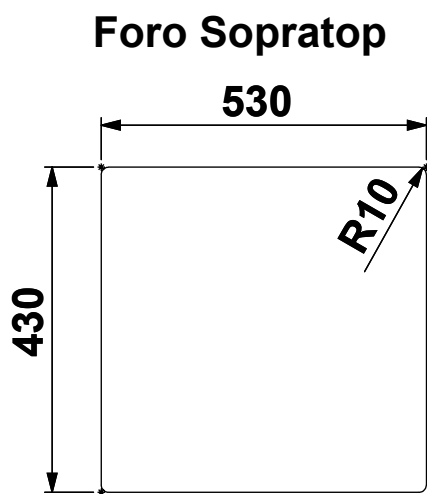

| | | | | | | | | | |
|--|--------------------------|------------------|-----|------------|-------------------------|---|-----|--------------|-------------------|
| CLIENTE: | ARTINOX | VS. RIFERIMENTO: | *** | MATERIALE: | AISI 304 - 10/10 | SCALA: | *** | DISEGNATORE: | B.IGOR |
| DESCRIZIONE: | LAVELLO RADIUS 50 | NS. CONFERMA: | *** | FINITURA: | S.B.1 | | | DATA: | 16/01/2023 |
| Il disegno è di proprietà di Artinox S.p.a. è vietata la riproduzione o la divulgazione del contenuto senza autorizzazione scritta. Le quote senza tolleranza si riferiscono alla classe: - grossolana da 0,5 a 6 - media oltre 6 fino a 4000 UNI EN 22768-1:1996 | | | | CODICE: | *** | 31015 Conegliano (TV) Italy Tel.+39 0438 4531 Fax.+39 0438 453222 E-mail:domestic@artinox.com http://www.artinox.com | | | |

Foro Filotop

Filotop

Foro Sottotop

Sottotop

| | | | | | | | | | |
|---|--------------------------|------------------|------------|------------|-------------------------|--|------------|--------------|-------------------|
| CLIENTE: | ARTINOX | VS. RIFERIMENTO: | *** | MATERIALE: | AISI 304 - 10/10 | SCALA: | *** | DISEGNATORE: | B.IGOR |
| DESCRIZIONE: | LAVELLO RADIUS 50 | NS. CONFERMA: | *** | FINITURA: | S.B.1 | | | DATA: | 16/01/2023 |
| Il disegno è di proprietà di Artinox S.p.a. è vietata la riproduzione o la divulgazione del contenuto senza autorizzazione scritta. Le quote senza tolleranza si riferiscono alla classe: - grossolana da 0,5 a 6 - media oltre 6 fino a 4000 UNI EN 22768-1:1996 | | | | CODICE: | *** | 31015 Conegliano (TV) Italy Tel.+39 0438 4531 Fax.+39 0438 453222 E-mail:domestic@artinox.com http://www.artinox.com | | | |