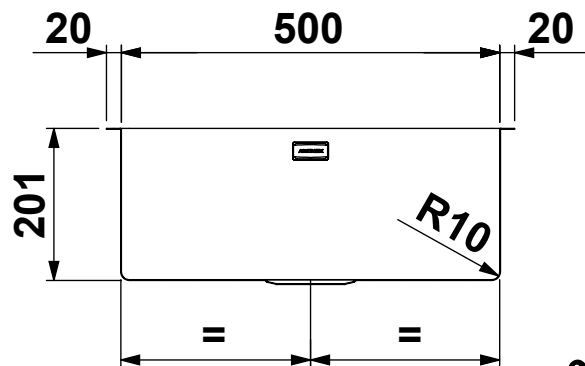

| | | | | | | | | | |
|--|--------------------------|------------------|-----|------------|-------------------------|---|-----|--------------|-------------------|
| CLIENTE: | ARTINOX | VS. RIFERIMENTO: | *** | MATERIALE: | AISI 304 - 10/10 | SCALA: | *** | DISEGNATORE: | B.IGOR |
| DESCRIZIONE: | LAVELLO RADIUS 50 | NS. CONFERMA: | *** | FINITURA: | S.B.1 | | | DATA: | 16/01/2023 |
| Il disegno è di proprietà di Artinox S.p.a. è vietata la riproduzione o la divulgazione del contenuto senza autorizzazione scritta. Le quote senza tolleranza si riferiscono alla classe: - grossolana da 0,5 a 6 - media oltre 6 fino a 4000 UNI EN 22768-1:1996 | | | | CODICE: | *** | 31015 Conegliano (TV) Italy Tel.+39 0438 4531 Fax.+39 0438 453222 E-mail:domestic@artinox.com http://www.artinox.com | | | |

Foro Filotop

Filotop

Foro Sottotop

Sottotop

| | | | | | | | | | |
|---|--------------------------|------------------|------------|------------|-------------------------|--|------------|--------------|-------------------|
| CLIENTE: | ARTINOX | VS. RIFERIMENTO: | *** | MATERIALE: | AISI 304 - 10/10 | SCALA: | *** | DISEGNATORE: | B.IGOR |
| DESCRIZIONE: | LAVELLO RADIUS 50 | NS. CONFERMA: | *** | FINITURA: | S.B.1 | | | DATA: | 16/01/2023 |
| Il disegno è di proprietà di Artinox S.p.a. è vietata la riproduzione o la divulgazione del contenuto senza autorizzazione scritta. Le quote senza tolleranza si riferiscono alla classe: - grossolana da 0,5 a 6 - media oltre 6 fino a 4000 UNI EN 22768-1:1996 | | | | CODICE: | *** | 31015 Conegliano (TV) Italy Tel.+39 0438 4531 Fax.+39 0438 453222 E-mail:domestic@artinox.com http://www.artinox.com | | | |