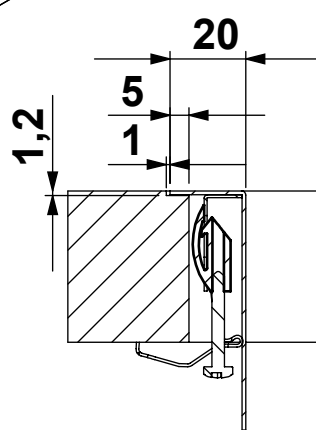

| | | | | | | | | | |
|--|--------------------------|------------------|-----|------------|-------------------------|---|-----|--------------|-------------------|
| CLIENTE: | ARTINOX | VS. RIFERIMENTO: | *** | MATERIALE: | AISI 304 - 10/10 | SCALA: | *** | DISEGNATORE: | B.IGOR |
| DESCRIZIONE: | LAVELLO RADIUS 50 | NS. CONFERMA: | *** | FINITURA: | S.B.1 | | | DATA: | 16/01/2023 |
| Il disegno è di proprietà di Artinox S.p.a. è vietata la riproduzione o la divulgazione del contenuto senza autorizzazione scritta. Le quote senza tolleranza si riferiscono alla classe: - grossolana da 0,5 a 6 - media oltre 6 fino a 4000 UNI EN 22768-1:1996 | | | | CODICE: | *** | 31015 Conegliano (TV) Italy Tel.+39 0438 4531 Fax.+39 0438 453222 E-mail:domestic@artinox.com http://www.artinox.com | | | |

Foro Filotop

Filotop

Foro Sottotop

Sottotop

| | | | | | | | | | |
|---|--------------------------|------------------|------------|------------|-------------------------|--|------------|--------------|-------------------|
| CLIENTE: | ARTINOX | VS. RIFERIMENTO: | *** | MATERIALE: | AISI 304 - 10/10 | SCALA: | *** | DISEGNATORE: | B.IGOR |
| DESCRIZIONE: | LAVELLO RADIUS 50 | NS. CONFERMA: | *** | FINITURA: | S.B.1 | | | DATA: | 16/01/2023 |
| Il disegno è di proprietà di Artinox S.p.a. è vietata la riproduzione o la divulgazione del contenuto senza autorizzazione scritta. Le quote senza tolleranza si riferiscono alla classe: - grossolana da 0,5 a 6 - media oltre 6 fino a 4000 UNI EN 22768-1:1996 | | | | CODICE: | *** | 31015 Conegliano (TV) Italy Tel.+39 0438 4531 Fax.+39 0438 453222 E-mail:domestic@artinox.com http://www.artinox.com | | | |