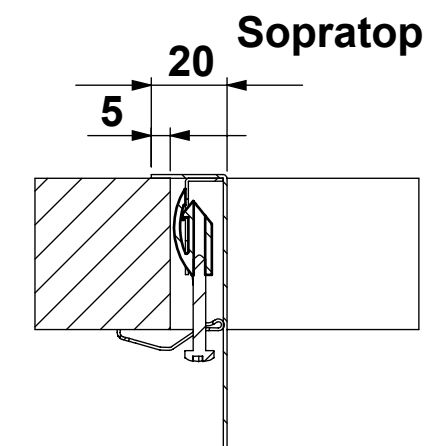

| | | | | | | | | | |
|--|--------------------------|------------------|-----|------------|-------------------------|---|-----|--------------|-------------------|
| CLIENTE: | ARTINOX | VS. RIFERIMENTO: | *** | MATERIALE: | AISI 304 - 10/10 | SCALA: | *** | DISEGNATORE: | B.IGOR |
| DESCRIZIONE: | LAVELLO RADIUS 50 | NS. CONFERMA: | *** | FINITURA: | S.B.1 | | | DATA: | 16/01/2023 |
| Il disegno è di proprietà di Artinox S.p.a. è vietata la riproduzione o la divulgazione del contenuto senza autorizzazione scritta. Le quote senza tolleranza si riferiscono alla classe: - grossolana da 0,5 a 6 - media oltre 6 fino a 4000 UNI EN 22768-1:1996 | | | | CODICE: | *** | 31015 Conegliano (TV) Italy Tel.+39 0438 4531 Fax.+39 0438 453222 E-mail:domestic@artinox.com http://www.artinox.com | | | |

Foro Filotop

Filotop

Foro Sottotop

Sottotop

| | | | | | | | | | |
|---|--------------------------|------------------|------------|------------|-------------------------|--|------------|--------------|-------------------|
| CLIENTE: | ARTINOX | VS. RIFERIMENTO: | *** | MATERIALE: | AISI 304 - 10/10 | SCALA: | *** | DISEGNATORE: | B.IGOR |
| DESCRIZIONE: | LAVELLO RADIUS 50 | NS. CONFERMA: | *** | FINITURA: | S.B.1 | | | DATA: | 16/01/2023 |
| Il disegno è di proprietà di Artinox S.p.a. è vietata la riproduzione o la divulgazione del contenuto senza autorizzazione scritta. Le quote senza tolleranza si riferiscono alla classe: - grossolana da 0,5 a 6 - media oltre 6 fino a 4000 UNI EN 22768-1:1996 | | | | CODICE: | *** | 31015 Conegliano (TV) Italy Tel.+39 0438 4531 Fax.+39 0438 453222 E-mail:domestic@artinox.com http://www.artinox.com | | | |