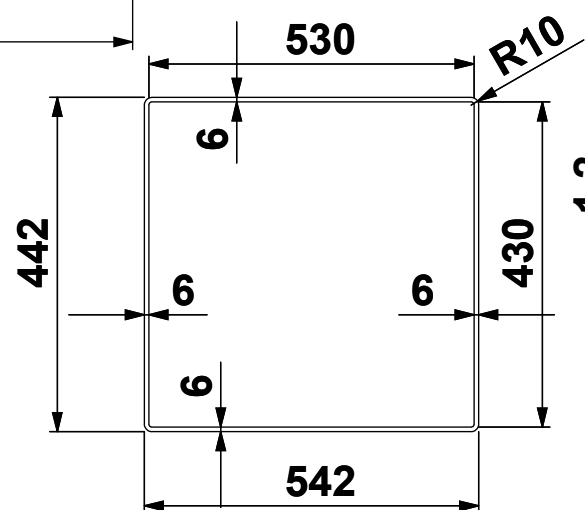

| | | | | | | | | | |
|--|--------------------------|------------------|-----|------------|-------------------------|---|-----|--------------|-------------------|
| CLIENTE: | ARTINOX | VS. RIFERIMENTO: | *** | MATERIALE: | AISI 304 - 10/10 | SCALA: | *** | DISEGNATORE: | B.IGOR |
| DESCRIZIONE: | LAVELLO RADIUS 50 | NS. CONFERMA: | *** | FINITURA: | S.B.1 | | | DATA: | 16/01/2023 |
| Il disegno è di proprietà di Artinox S.p.a. è vietata la riproduzione o la divulgazione del contenuto senza autorizzazione scritta. Le quote senza tolleranza si riferiscono alla classe: - grossolana da 0,5 a 6 - media oltre 6 fino a 4000 UNI EN 22768-1:1996 | | | | CODICE: | *** | 31015 Conegliano (TV) Italy Tel.+39 0438 4531 Fax.+39 0438 453222 E-mail:domestic@artinox.com http://www.artinox.com | | | |

Foro Filotop

Filotop

Foro Sottotop

Sottotop

| | | | | | | | | | |
|---|--------------------------|------------------|------------|------------|-------------------------|--|------------|--------------|-------------------|
| CLIENTE: | ARTINOX | VS. RIFERIMENTO: | *** | MATERIALE: | AISI 304 - 10/10 | SCALA: | *** | DISEGNATORE: | B.IGOR |
| DESCRIZIONE: | LAVELLO RADIUS 50 | NS. CONFERMA: | *** | FINITURA: | S.B.1 | | | DATA: | 16/01/2023 |
| Il disegno è di proprietà di Artinox S.p.a. è vietata la riproduzione o la divulgazione del contenuto senza autorizzazione scritta. Le quote senza tolleranza si riferiscono alla classe: - grossolana da 0,5 a 6 - media oltre 6 fino a 4000 UNI EN 22768-1:1996 | | | | CODICE: | *** | 31015 Conegliano (TV) Italy Tel.+39 0438 4531 Fax.+39 0438 453222 E-mail:domestic@artinox.com http://www.artinox.com | | | |