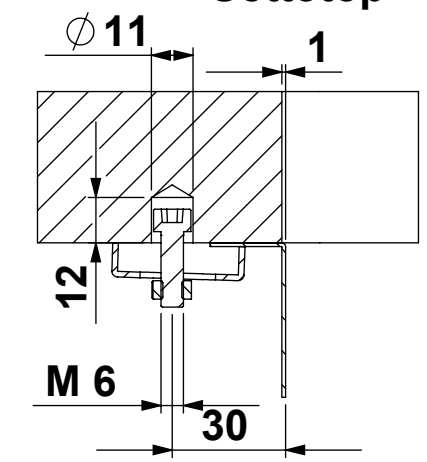

Foro Filotop

Filotop

Foro Sottotop

Sottotop

| | | | | | | | | | |
|---|--------------------------|------------------|------------|------------|-------------------------|--|------------|--------------|-------------------|
| CLIENTE: | ARTINOX | VS. RIFERIMENTO: | *** | MATERIALE: | AISI 304 - 10/10 | SCALA: | *** | DISEGNATORE: | B.IGOR |
| DESCRIZIONE: | LAVELLO RADIUS 50 | NS. CONFERMA: | *** | FINITURA: | S.B.1 | | | DATA: | 16/01/2023 |
| Il disegno è di proprietà di Artinox S.p.a. è vietata la riproduzione o la divulgazione del contenuto senza autorizzazione scritta. Le quote senza tolleranza si riferiscono alla classe: - grossolana da 0,5 a 6 - media oltre 6 fino a 4000 UNI EN 22768-1:1996 | | | | CODICE: | *** | 31015 Conegliano (TV) Italy Tel.+39 0438 4531 Fax.+39 0438 453222 E-mail:domestic@artinox.com http://www.artinox.com | | | |