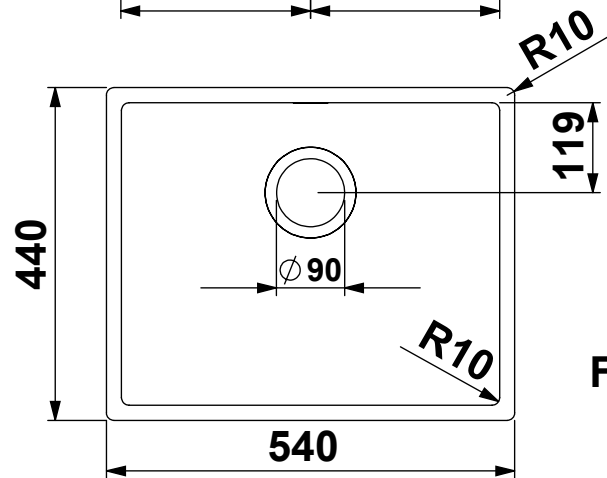

| | | | | | | | | | |
|--|--------------------------|------------------|-----|------------|-------------------------|---|-----|--------------|-------------------|
| CLIENTE: | ARTINOX | VS. RIFERIMENTO: | *** | MATERIALE: | AISI 304 - 10/10 | SCALA: | *** | DISEGNATORE: | B.IGOR |
| DESCRIZIONE: | LAVELLO RADIUS 50 | NS. CONFERMA: | *** | FINITURA: | S.B.1 | | | DATA: | 16/01/2023 |
| Il disegno è di proprietà di Artinox S.p.a. è vietata la riproduzione o la divulgazione del contenuto senza autorizzazione scritta. Le quote senza tolleranza si riferiscono alla classe: - grossolana da 0,5 a 6 - media oltre 6 fino a 4000 UNI EN 22768-1:1996 | | | | CODICE: | *** | 31015 Conegliano (TV) Italy Tel.+39 0438 4531 Fax.+39 0438 453222 E-mail:domestic@artinox.com http://www.artinox.com | | | |

Foro Filotop

Filotop

Foro Sottotop

Sottotop

| | | | | | | | | | |
|---|--------------------------|------------------|------------|------------|-------------------------|--|------------|--------------|-------------------|
| CLIENTE: | ARTINOX | VS. RIFERIMENTO: | *** | MATERIALE: | AISI 304 - 10/10 | SCALA: | *** | DISEGNATORE: | B.IGOR |
| DESCRIZIONE: | LAVELLO RADIUS 50 | NS. CONFERMA: | *** | FINITURA: | S.B.1 | | | DATA: | 16/01/2023 |
| Il disegno è di proprietà di Artinox S.p.a. è vietata la riproduzione o la divulgazione del contenuto senza autorizzazione scritta. Le quote senza tolleranza si riferiscono alla classe: - grossolana da 0,5 a 6 - media oltre 6 fino a 4000 UNI EN 22768-1:1996 | | | | CODICE: | *** | 31015 Conegliano (TV) Italy Tel.+39 0438 4531 Fax.+39 0438 453222 E-mail:domestic@artinox.com http://www.artinox.com | | | |