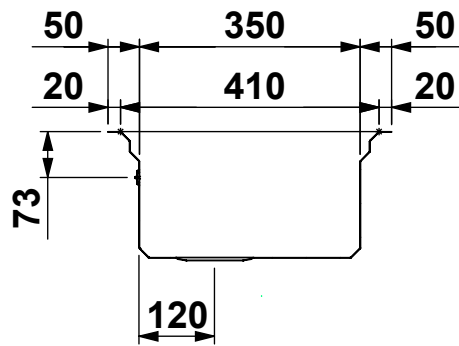

CLIENTE:	ARTINOX	VS. RIFERIMENTO:	***	MATERIALE:	Aisi 304 - 10/10	SCALA:	-	DISEGNATORE:	B.IGOR
DESCRIZIONE:	LAVELLO LAYER 65 SBR	NS. CONFERMA:	***	FINITURA:	S.B.1			DATA:	09/01/2023
Il disegno è di proprietà di Artinox S.p.a. è vietata la riproduzione o la divulgazione del contenuto senza autorizzazione scritta. Le quote senza tolleranza si riferiscono alla classe: - grossolana da 0.5 a 6 - media oltre 6 fino a 4000 UNI EN 22768-1:1996				CODICE:	***	31015 Conegliano (TV) Italy Tel.+39 0438 4531 Fax.+39 0438 453222 E-mail:domestic@artinox.com http://www.artinox.com			

Foro Sottotop

Foro Sopratop

CLIENTE:	ARTINOX	VS. RIFERIMENTO:	***	MATERIALE:	Aisi 304 - 10/10	SCALA:	-	DISEGNATORE:	B.IGOR
DESCRIZIONE:	LAVELLO LAYER 65 SBR	NS. CONFERMA:	***	FINITURA:	S.B.1			DATA:	09/01/2023
Il disegno è di proprietà di Artinox S.p.a. è vietata la riproduzione o la divulgazione del contenuto senza autorizzazione scritta. Le quote senza tolleranza si riferiscono alla classe: - grossolana da 0.5 a 6 - media oltre 6 fino a 4000 UNI EN 22768-1:1996				CODICE:	***	31015 Conegliano (TV) Italy Tel.+39 0438 4531 Fax.+39 0438 453222 E-mail:domestic@artinox.com http://www.artinox.com			