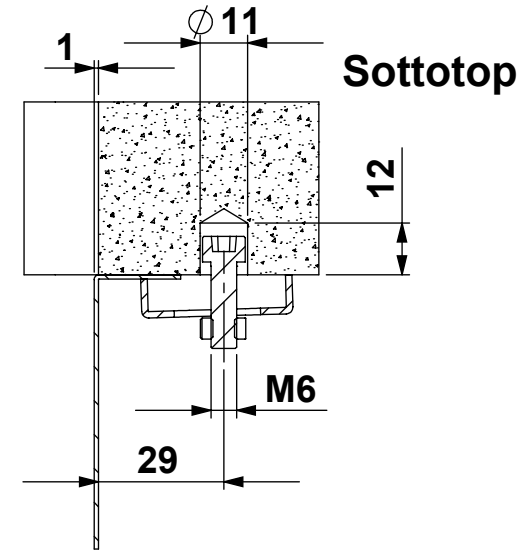

CLIENTE:	ARTINOX	VS. RIFERIMENTO:	***	MATERIALE:	Aisi 304 - 10/10	SCALA:	-	DISEGNATORE:	B.IGOR
DESCRIZIONE:	LAVELLO LAYER 65 SBR	NS. CONFERMA:	***	FINITURA:	S.B.1			DATA:	09/01/2023
Il disegno è di proprietà di Artinox S.p.a. è vietata la riproduzione o la divulgazione del contenuto senza autorizzazione scritta. Le quote senza tolleranza si riferiscono alla classe: - grossolana da 0.5 a 6 - media oltre 6 fino a 4000 UNI EN 22768-1:1996				CODICE:	***	31015 Conegliano (TV) Italy Tel.+39 0438 4531 Fax.+39 0438 453222 E-mail:domestic@artinox.com http://www.artinox.com			

Foro Sottotop

Foro Sopratop

CLIENTE:	ARTINOX	VS. RIFERIMENTO:	***	MATERIALE:	Aisi 304 - 10/10	SCALA:	-	DISEGNATORE:	B.IGOR
DESCRIZIONE:	LAVELLO LAYER 65 SBR	NS. CONFERMA:	***	FINITURA:	S.B.1			DATA:	09/01/2023
Il disegno è di proprietà di Artinox S.p.a. è vietata la riproduzione o la divulgazione del contenuto senza autorizzazione scritta. Le quote senza tolleranza si riferiscono alla classe: - grossolana da 0.5 a 6 - media oltre 6 fino a 4000 UNI EN 22768-1:1996				CODICE:	***	31015 Conegliano (TV) Italy Tel.+39 0438 4531 Fax.+39 0438 453222 E-mail:domestic@artinox.com http://www.artinox.com			