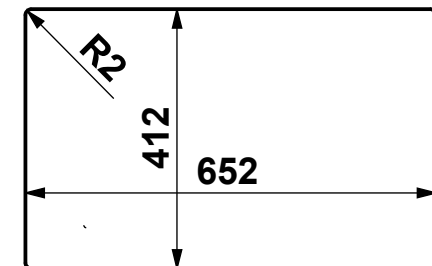

CLIENTE:	ARTINOX	VS. RIFERIMENTO:	***	MATERIALE:	Aisi 304 - 10/10	SCALA:	-	DISEGNATORE:	B.IGOR
DESCRIZIONE:	LAVELLO LAYER 65 SBR	NS. CONFERMA:	***	FINITURA:	S.B.1			DATA:	09/01/2023
Il disegno è di proprietà di Artinox S.p.a. è vietata la riproduzione o la divulgazione del contenuto senza autorizzazione scritta. Le quote senza tolleranza si riferiscono alla classe: - grossolana da 0.5 a 6 - media oltre 6 fino a 4000 UNI EN 22768-1:1996				CODICE:	***	31015 Conegliano (TV) Italy Tel.+39 0438 4531 Fax.+39 0438 453222 E-mail:domestic@artinox.com http://www.artinox.com			

Foro Sottotop

Foro Sopratop

CLIENTE:	ARTINOX	VS. RIFERIMENTO:	***	MATERIALE:	Aisi 304 - 10/10	SCALA:	-	DISEGNATORE:	B.IGOR
DESCRIZIONE:	LAVELLO LAYER 65 SBR	NS. CONFERMA:	***	FINITURA:	S.B.1			DATA:	09/01/2023
Il disegno è di proprietà di Artinox S.p.a. è vietata la riproduzione o la divulgazione del contenuto senza autorizzazione scritta. Le quote senza tolleranza si riferiscono alla classe: - grossolana da 0.5 a 6 - media oltre 6 fino a 4000 UNI EN 22768-1:1996				CODICE:	***	31015 Conegliano (TV) Italy Tel.+39 0438 4531 Fax.+39 0438 453222 E-mail:domestic@artinox.com http://www.artinox.com			