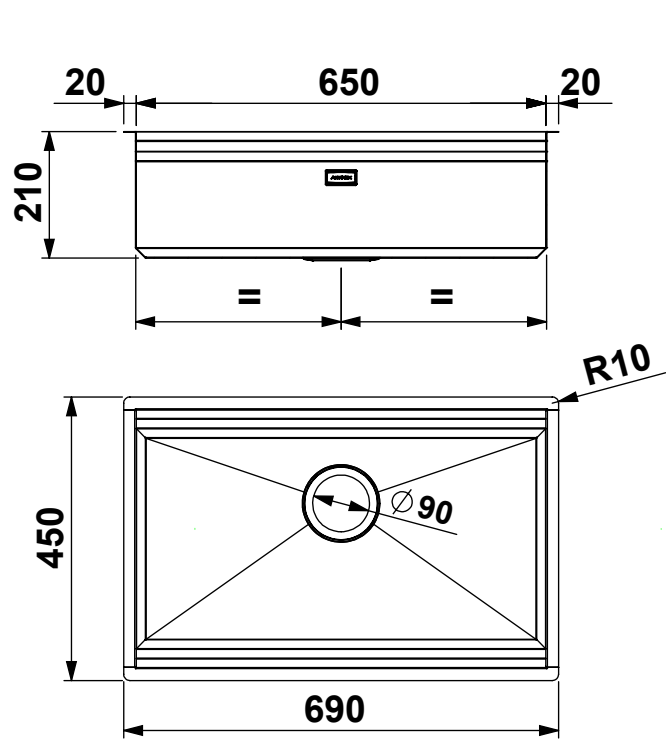

CLIENTE:	ARTINOX	VS. RIFERIMENTO:	***	MATERIALE:	Aisi 304 - 10/10	SCALA:	-	DISEGNATORE:	B.IGOR
DESCRIZIONE:	LAVELLO LAYER 65 SBR	NS. CONFERMA:	***	FINITURA:	S.B.1			DATA:	09/01/2023
Il disegno è di proprietà di Artinox S.p.a. è vietata la riproduzione o la divulgazione del contenuto senza autorizzazione scritta. Le quote senza tolleranza si riferiscono alla classe: - grossolana da 0.5 a 6 - media oltre 6 fino a 4000 UNI EN 22768-1:1996				CODICE:	***	31015 Conegliano (TV) Italy Tel.+39 0438 4531 Fax.+39 0438 453222 E-mail:domestic@artinox.com http://www.artinox.com			

Foro Sottotop

Foro Sopratop

CLIENTE:	ARTINOX	VS. RIFERIMENTO:	***	MATERIALE:	Aisi 304 - 10/10	SCALA:	-	DISEGNATORE:	B.IGOR
DESCRIZIONE:	LAVELLO LAYER 65 SBR	NS. CONFERMA:	***	FINITURA:	S.B.1			DATA:	09/01/2023
Il disegno è di proprietà di Artinox S.p.a. è vietata la riproduzione o la divulgazione del contenuto senza autorizzazione scritta. Le quote senza tolleranza si riferiscono alla classe: - grossolana da 0.5 a 6 - media oltre 6 fino a 4000 UNI EN 22768-1:1996				CODICE:	***	31015 Conegliano (TV) Italy Tel.+39 0438 4531 Fax.+39 0438 453222 E-mail:domestic@artinox.com http://www.artinox.com			