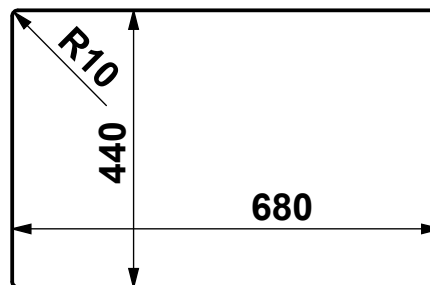

CLIENTE:	ARTINOX	VS. RIFERIMENTO:	***	MATERIALE:	Aisi 304 - 10/10	SCALA:	-	DISEGNATORE:	B.IGOR
DESCRIZIONE:	LAVELLO LAYER 65 SBR	NS. CONFERMA:	***	FINITURA:	S.B.1			DATA:	09/01/2023
Il disegno è di proprietà di Artinox S.p.a. è vietata la riproduzione o la divulgazione del contenuto senza autorizzazione scritta. Le quote senza tolleranza si riferiscono alla classe: - grossolana da 0.5 a 6 - media oltre 6 fino a 4000 UNI EN 22768-1:1996				CODICE:	***	31015 Conegliano (TV) Italy Tel.+39 0438 4531 Fax.+39 0438 453222 E-mail:domestic@artinox.com http://www.artinox.com			

Foro Sottotop

Foro Sopratop

CLIENTE:	ARTINOX	VS. RIFERIMENTO:	***	MATERIALE:	Aisi 304 - 10/10	SCALA:	-	DISEGNATORE:	B.IGOR
DESCRIZIONE:	LAVELLO LAYER 65 SBR	NS. CONFERMA:	***	FINITURA:	S.B.1			DATA:	09/01/2023
Il disegno è di proprietà di Artinox S.p.a. è vietata la riproduzione o la divulgazione del contenuto senza autorizzazione scritta. Le quote senza tolleranza si riferiscono alla classe: - grossolana da 0.5 a 6 - media oltre 6 fino a 4000 UNI EN 22768-1:1996				CODICE:	***	31015 Conegliano (TV) Italy Tel.+39 0438 4531 Fax.+39 0438 453222 E-mail:domestic@artinox.com http://www.artinox.com			