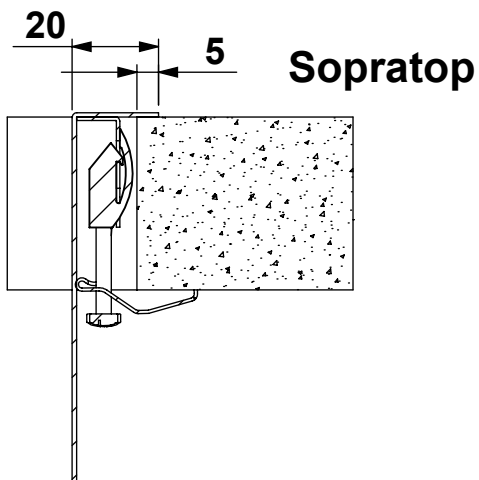

CLIENTE:	ARTINOX	VS. RIFERIMENTO:	***	MATERIALE:	Aisi 304 - 10/10	SCALA:	-	DISEGNATORE:	B.IGOR
DESCRIZIONE:	LAVELLO LAYER 65 SBR	NS. CONFERMA:	***	FINITURA:	S.B.1			DATA:	09/01/2023
Il disegno è di proprietà di Artinox S.p.a. è vietata la riproduzione o la divulgazione del contenuto senza autorizzazione scritta. Le quote senza tolleranza si riferiscono alla classe: - grossolana da 0.5 a 6 - media oltre 6 fino a 4000 UNI EN 22768-1:1996				CODICE:	***	31015 Conegliano (TV) Italy Tel.+39 0438 4531 Fax.+39 0438 453222 E-mail:domestic@artinox.com http://www.artinox.com			

Foro Sottotop

Foro Sopratop

CLIENTE:	ARTINOX	VS. RIFERIMENTO:	***	MATERIALE:	Aisi 304 - 10/10	SCALA:	-	DISEGNATORE:	B.IGOR
DESCRIZIONE:	LAVELLO LAYER 65 SBR	NS. CONFERMA:	***	FINITURA:	S.B.1			DATA:	09/01/2023
Il disegno è di proprietà di Artinox S.p.a. è vietata la riproduzione o la divulgazione del contenuto senza autorizzazione scritta. Le quote senza tolleranza si riferiscono alla classe: - grossolana da 0.5 a 6 - media oltre 6 fino a 4000 UNI EN 22768-1:1996				CODICE:	***	31015 Conegliano (TV) Italy Tel.+39 0438 4531 Fax.+39 0438 453222 E-mail:domestic@artinox.com http://www.artinox.com			