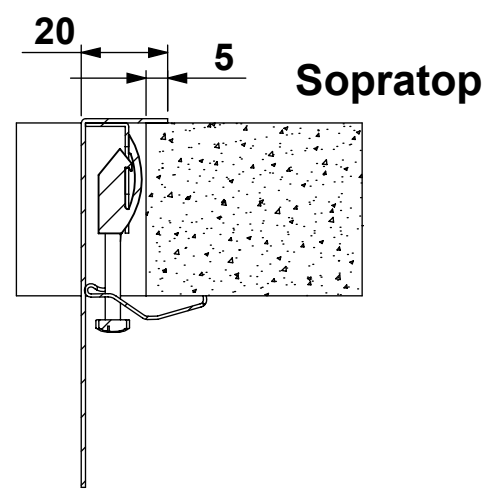

CLIENTE:	ARTINOX	VS. RIFERIMENTO:	***	MATERIALE:	Aisi 304 - 10/10	SCALA:	-	DISEGNATORE:	B.IGOR
DESCRIZIONE:	LAVELLO LAYER 104 SBR	NS. CONFERMA:	***	FINITURA:	S.B.1			DATA:	09/01/2023
Il disegno é di proprietà di Artinox S.p.a. è vietata la riproduzione o la divulgazione del contenuto senza autorizzazione scritta. Le quote senza tolleranza si riferiscono alla classe: - grossolana da 0.5 a 6 - media oltre 6 fino a 4000 UNI EN 22768-1:1996				CODICE:	***	31015 Conegliano (TV) Italy Tel.+39 0438 4531 Fax.+39 0438 453222 E-mail:domestic@artinox.com http://www.artinox.com			