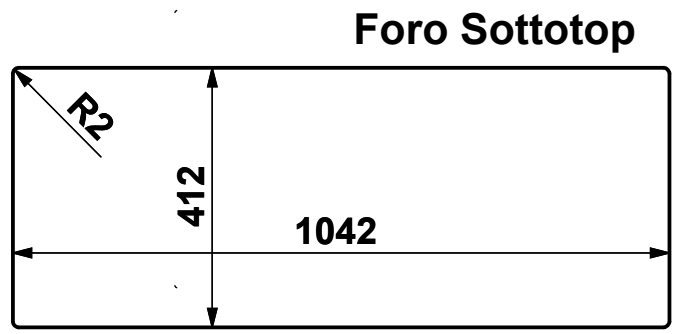

CLIENTE:	ARTINOX	VS. RIFERIMENTO:	***	MATERIALE:	Aisi 304 - 10/10	SCALA:	-	DISEGNATORE:	B.IGOR
DESCRIZIONE:	LAVELLO LAYER 104 SBR	NS. CONFERMA:	***	FINITURA:	S.B.1			DATA:	09/01/2023
Il disegno é di proprietà di Artinox S.p.a. è vietata la riproduzione o la divulgazione del contenuto senza autorizzazione scritta. Le quote senza tolleranza si riferiscono alla classe: - grossolana da 0.5 a 6 - media oltre 6 fino a 4000 UNI EN 22768-1:1996				CODICE:	***	31015 Conegliano (TV) Italy Tel.+39 0438 4531 Fax.+39 0438 453222 E-mail:domestic@artinox.com http://www.artinox.com			