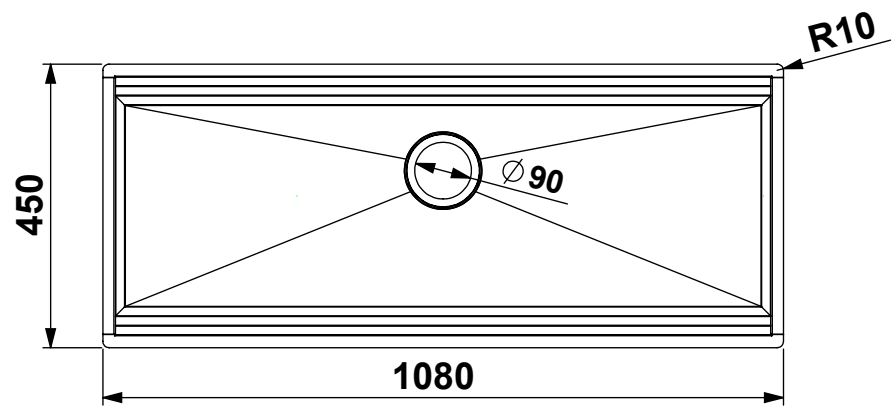

CLIENTE:	ARTINOX	VS. RIFERIMENTO:	***	MATERIALE:	Aisi 304 - 10/10	SCALA:	-	DISEGNATORE:	B.IGOR
DESCRIZIONE:	LAVELLO LAYER 104 SBR	NS. CONFERMA:	***	FINITURA:	S.B.1			DATA:	09/01/2023
Il disegno é di proprietà di Artinox S.p.a. è vietata la riproduzione o la divulgazione del contenuto senza autorizzazione scritta. Le quote senza tolleranza si riferiscono alla classe: - grossolana da 0.5 a 6 - media oltre 6 fino a 4000 UNI EN 22768-1:1996				CODICE:	***	31015 Conegliano (TV) Italy Tel.+39 0438 4531 Fax.+39 0438 453222 E-mail:domestic@artinox.com http://www.artinox.com			