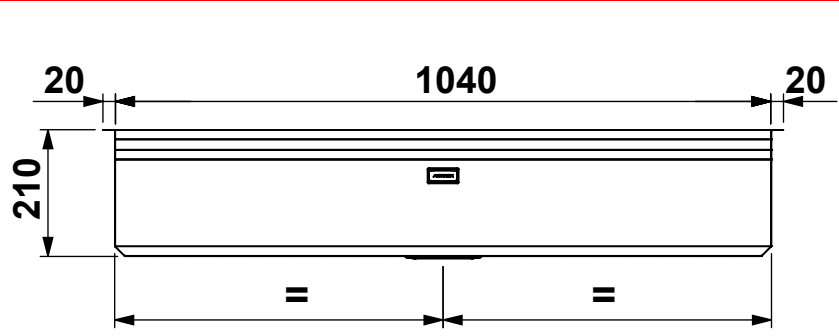

CLIENTE:	ARTINOX	VS. RIFERIMENTO:	***	MATERIALE:	Aisi 304 - 10/10	SCALA:	-	DISEGNATORE:	B.IGOR
DESCRIZIONE:	LAVELLO LAYER 104 SBR	NS. CONFERMA:	***	FINITURA:	S.B.1			DATA:	09/01/2023
Il disegno é di proprietà di Artinox S.p.a. è vietata la riproduzione o la divulgazione del contenuto senza autorizzazione scritta. Le quote senza tolleranza si riferiscono alla classe: - grossolana da 0.5 a 6 - media oltre 6 fino a 4000 UNI EN 22768-1:1996				CODICE:	***	31015 Conegliano (TV) Italy Tel.+39 0438 4531 Fax.+39 0438 453222 E-mail:domestic@artinox.com http://www.artinox.com			