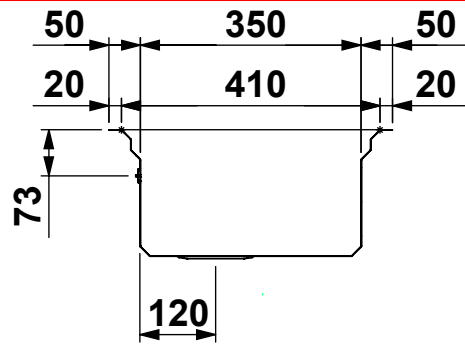

CLIENTE:	ARTINOX	VS. RIFERIMENTO:	***	MATERIALE:	Aisi 304 - 10/10	SCALA:	-	DISEGNATORE:	B.IGOR
DESCRIZIONE:	LAVELLO LAYER 104 SBR	NS. CONFERMA:	***	FINITURA:	S.B.1			DATA:	09/01/2023
Il disegno é di proprietà di Artinox S.p.a. è vietata la riproduzione o la divulgazione del contenuto senza autorizzazione scritta. Le quote senza tolleranza si riferiscono alla classe: - grossolana da 0.5 a 6 - media oltre 6 fino a 4000 UNI EN 22768-1:1996				CODICE:	***	31015 Conegliano (TV) Italy Tel.+39 0438 4531 Fax.+39 0438 453222 E-mail:domestic@artinox.com http://www.artinox.com			