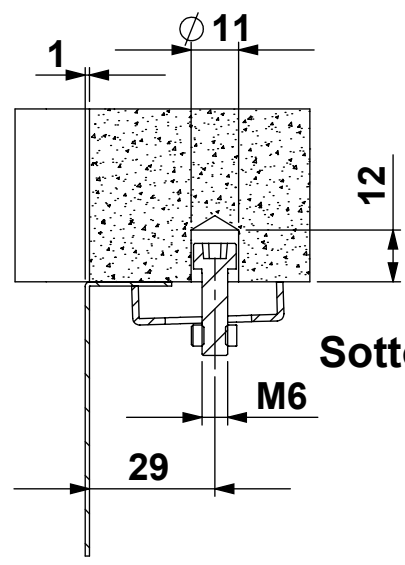

CLIENTE:	ARTINOX	VS. RIFERIMENTO:	***	MATERIALE:	Aisi 304 - 10/10	SCALA:	-	DISEGNATORE:	B.IGOR
DESCRIZIONE:	LAVELLO LAYER 104 SBR	NS. CONFERMA:	***	FINITURA:	S.B.1			DATA:	09/01/2023
Il disegno é di proprietà di Artinox S.p.a. è vietata la riproduzione o la divulgazione del contenuto senza autorizzazione scritta. Le quote senza tolleranza si riferiscono alla classe: - grossolana da 0.5 a 6 - media oltre 6 fino a 4000 UNI EN 22768-1:1996				CODICE:	***	31015 Conegliano (TV) Italy Tel.+39 0438 4531 Fax.+39 0438 453222 E-mail:domestic@artinox.com http://www.artinox.com			