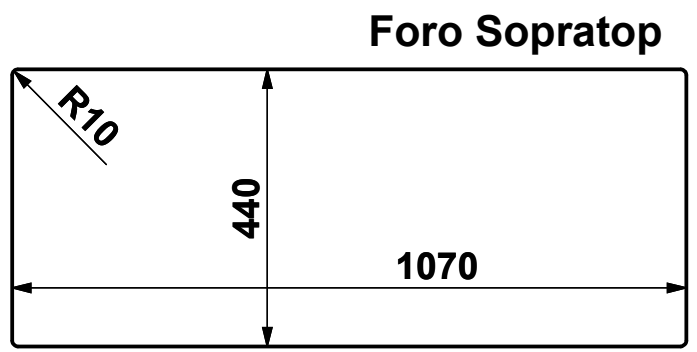

CLIENTE:	ARTINOX	VS. RIFERIMENTO:	***	MATERIALE:	Aisi 304 - 10/10	SCALA:	-	DISEGNATORE:	B.IGOR
DESCRIZIONE:	LAVELLO LAYER 104 SBR	NS. CONFERMA:	***	FINITURA:	S.B.1			DATA:	09/01/2023
Il disegno é di proprietà di Artinox S.p.a. è vietata la riproduzione o la divulgazione del contenuto senza autorizzazione scritta. Le quote senza tolleranza si riferiscono alla classe: - grossolana da 0.5 a 6 - media oltre 6 fino a 4000 UNI EN 22768-1:1996				CODICE:	***	31015 Conegliano (TV) Italy Tel.+39 0438 4531 Fax.+39 0438 453222 E-mail:domestic@artinox.com http://www.artinox.com			