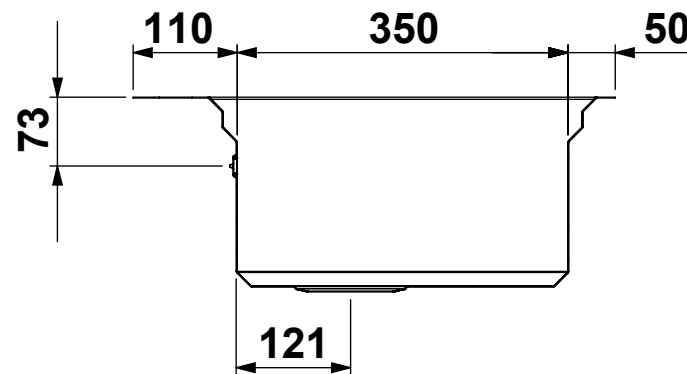

CLIENTE:	<b>ARTINOX</b>	VS. RIFERIMENTO:	***	MATERIALE:	<b>AISI 304 - 10/10</b>	SCALA:	<b>1:12</b>	DISEGNATORE:	<b>B.IGOR</b>
DESCRIZIONE:	<b>LAVELLO LAYER 70 BRP</b>	NS. CONFERMA:	***	FINITURA:	<b>S.B.1</b>			DATA:	<b>18/01/2023</b>
Il disegno é di proprietà di Artinox S.p.a. è vietata la riproduzione o la divulgazione del contenuto senza autorizzazione scritta. Le quote senza tolleranza si riferiscono alla classe: - grossolana da 0.5 a 6 - media oltre 6 fino a 4000 UNI EN 22768-1:1996				CODICE:	***	31015 Conegliano (TV) Italy Tel.+39 0438 4531 Fax.+39 0438 453222 E-mail:domestic@artinox.com http://www.artinox.com			

CLIENTE:	<b>ARTINOX</b>	VS. RIFERIMENTO:	<b>***</b>	MATERIALE:	<b>AISI 304 - 10/10</b>	SCALA:	<b>1:12</b>	DISEGNATORE:	<b>B.IGOR</b>
DESCRIZIONE:	<b>LAVELLO LAYER 70 BRP</b>	NS. CONFERMA:	<b>***</b>	FINITURA:	<b>S.B.1</b>			DATA:	<b>18/01/2023</b>
Il disegno é di proprietà di Artinox S.p.a. è vietata la riproduzione o la divulgazione del contenuto senza autorizzazione scritta. Le quote senza tolleranza si riferiscono alla classe: - grossolana da 0.5 a 6 - media oltre 6 fino a 4000 UNI EN 22768-1:1996				CODICE:	<b>***</b>	31015 Conegliano (TV) Italy Tel.+39 0438 4531 Fax.+39 0438 453222 E-mail:domestic@artinox.com http://www.artinox.com			