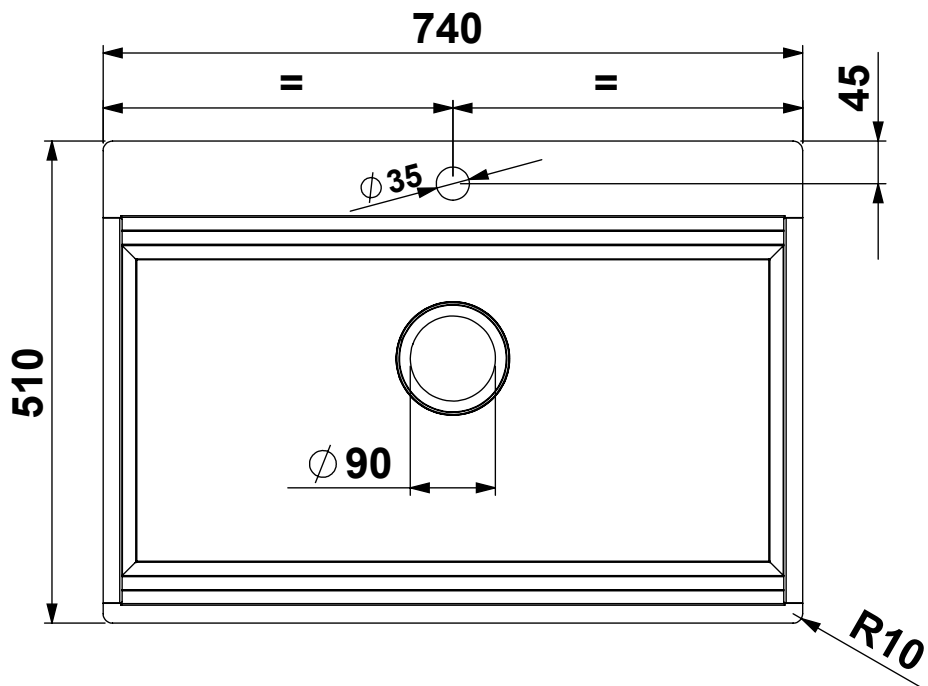

CLIENTE:	<b>ARTINOX</b>	VS. RIFERIMENTO:	***	MATERIALE:	<b>AISI 304 - 10/10</b>	SCALA:	<b>1:12</b>	DISEGNATORE:	<b>B.IGOR</b>
DESCRIZIONE:	<b>LAVELLO LAYER 70 BRP</b>	NS. CONFERMA:	***	FINITURA:	<b>S.B.1</b>			DATA:	<b>18/01/2023</b>
Il disegno é di proprietà di Artinox S.p.a. è vietata la riproduzione o la divulgazione del contenuto senza autorizzazione scritta. Le quote senza tolleranza si riferiscono alla classe: - grossolana da 0.5 a 6 - media oltre 6 fino a 4000 UNI EN 22768-1:1996				CODICE:	***	31015 Conegliano (TV) Italy Tel.+39 0438 4531 Fax.+39 0438 453222 E-mail:domestic@artinox.com http://www.artinox.com			

CLIENTE:	<b>ARTINOX</b>	VS. RIFERIMENTO:	<b>***</b>	MATERIALE:	<b>AISI 304 - 10/10</b>	SCALA:	<b>1:12</b>	DISEGNATORE:	<b>B.IGOR</b>
DESCRIZIONE:	<b>LAVELLO LAYER 70 BRP</b>	NS. CONFERMA:	<b>***</b>	FINITURA:	<b>S.B.1</b>			DATA:	<b>18/01/2023</b>
Il disegno é di proprietà di Artinox S.p.a. è vietata la riproduzione o la divulgazione del contenuto senza autorizzazione scritta. Le quote senza tolleranza si riferiscono alla classe: - grossolana da 0.5 a 6 - media oltre 6 fino a 4000 UNI EN 22768-1:1996				CODICE:	<b>***</b>	31015 Conegliano (TV) Italy Tel.+39 0438 4531 Fax.+39 0438 453222 E-mail:domestic@artinox.com http://www.artinox.com			