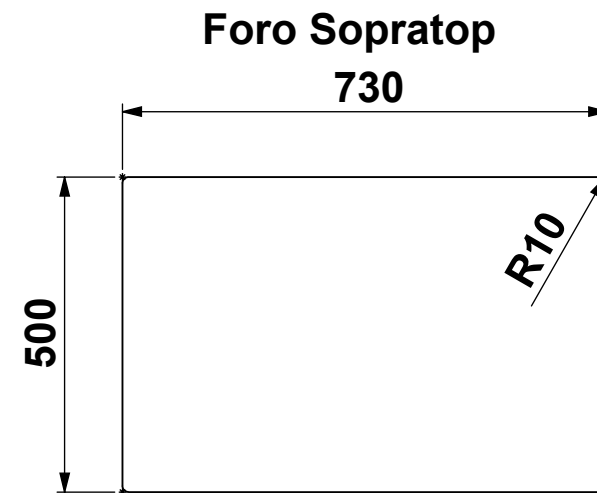

CLIENTE:	<b>ARTINOX</b>	VS. RIFERIMENTO:	***	MATERIALE:	<b>AISI 304 - 10/10</b>	SCALA:	<b>1:12</b>	DISEGNATORE:	<b>B.IGOR</b>
DESCRIZIONE:	<b>LAVELLO LAYER 70 BRP</b>	NS. CONFERMA:	***	FINITURA:	<b>S.B.1</b>			DATA:	<b>18/01/2023</b>
Il disegno é di proprietà di Artinox S.p.a. è vietata la riproduzione o la divulgazione del contenuto senza autorizzazione scritta. Le quote senza tolleranza si riferiscono alla classe: - grossolana da 0.5 a 6 - media oltre 6 fino a 4000 UNI EN 22768-1:1996				CODICE:	***	31015 Conegliano (TV) Italy Tel.+39 0438 4531 Fax.+39 0438 453222 E-mail:domestic@artinox.com http://www.artinox.com			

CLIENTE:	<b>ARTINOX</b>	VS. RIFERIMENTO:	<b>***</b>	MATERIALE:	<b>AISI 304 - 10/10</b>	SCALA:	<b>1:12</b>	DISEGNATORE:	<b>B.IGOR</b>
DESCRIZIONE:	<b>LAVELLO LAYER 70 BRP</b>	NS. CONFERMA:	<b>***</b>	FINITURA:	<b>S.B.1</b>			DATA:	<b>18/01/2023</b>
Il disegno é di proprietà di Artinox S.p.a. è vietata la riproduzione o la divulgazione del contenuto senza autorizzazione scritta. Le quote senza tolleranza si riferiscono alla classe: - grossolana da 0.5 a 6 - media oltre 6 fino a 4000 UNI EN 22768-1:1996				CODICE:	<b>***</b>	31015 Conegliano (TV) Italy Tel.+39 0438 4531 Fax.+39 0438 453222 E-mail:domestic@artinox.com http://www.artinox.com			