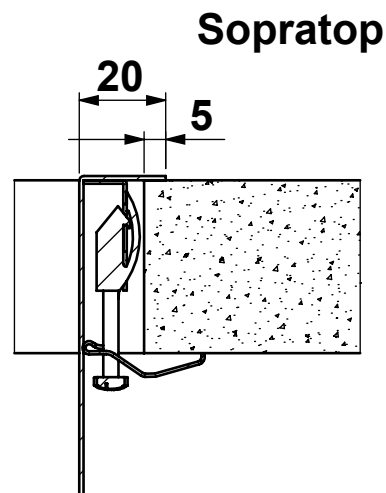

CLIENTE:	<b>ARTINOX</b>	VS. RIFERIMENTO:	***	MATERIALE:	<b>AISI 304 - 10/10</b>	SCALA:	<b>1:12</b>	DISEGNATORE:	<b>B.IGOR</b>
DESCRIZIONE:	<b>LAVELLO LAYER 70 BRP</b>	NS. CONFERMA:	***	FINITURA:	<b>S.B.1</b>			DATA:	<b>18/01/2023</b>
Il disegno é di proprietà di Artinox S.p.a. è vietata la riproduzione o la divulgazione del contenuto senza autorizzazione scritta. Le quote senza tolleranza si riferiscono alla classe: - grossolana da 0.5 a 6 - media oltre 6 fino a 4000 UNI EN 22768-1:1996				CODICE:	***	31015 Conegliano (TV) Italy Tel.+39 0438 4531 Fax.+39 0438 453222 E-mail:domestic@artinox.com http://www.artinox.com			

CLIENTE:	<b>ARTINOX</b>	VS. RIFERIMENTO:	<b>***</b>	MATERIALE:	<b>AISI 304 - 10/10</b>	SCALA:	<b>1:12</b>	DISEGNATORE:	<b>B.IGOR</b>
DESCRIZIONE:	<b>LAVELLO LAYER 70 BRP</b>	NS. CONFERMA:	<b>***</b>	FINITURA:	<b>S.B.1</b>			DATA:	<b>18/01/2023</b>
Il disegno é di proprietà di Artinox S.p.a. è vietata la riproduzione o la divulgazione del contenuto senza autorizzazione scritta. Le quote senza tolleranza si riferiscono alla classe: - grossolana da 0.5 a 6 - media oltre 6 fino a 4000 UNI EN 22768-1:1996				CODICE:	<b>***</b>	31015 Conegliano (TV) Italy Tel.+39 0438 4531 Fax.+39 0438 453222 E-mail:domestic@artinox.com http://www.artinox.com			