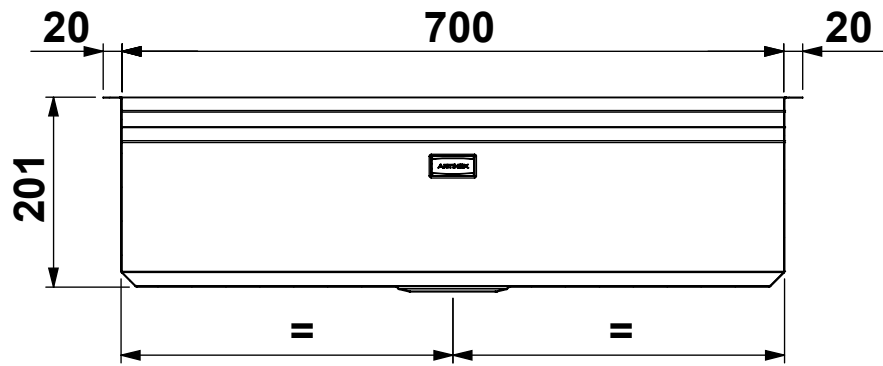

CLIENTE:	<b>ARTINOX</b>	VS. RIFERIMENTO:	***	MATERIALE:	<b>AISI 304 - 10/10</b>	SCALA:	<b>1:12</b>	DISEGNATORE:	<b>B.IGOR</b>
DESCRIZIONE:	<b>LAVELLO LAYER 70 BRP</b>	NS. CONFERMA:	***	FINITURA:	<b>S.B.1</b>			DATA:	<b>18/01/2023</b>
Il disegno é di proprietà di Artinox S.p.a. è vietata la riproduzione o la divulgazione del contenuto senza autorizzazione scritta. Le quote senza tolleranza si riferiscono alla classe: - grossolana da 0.5 a 6 - media oltre 6 fino a 4000 UNI EN 22768-1:1996				CODICE:	***	31015 Conegliano (TV) Italy Tel.+39 0438 4531 Fax.+39 0438 453222 E-mail:domestic@artinox.com http://www.artinox.com			

CLIENTE:	<b>ARTINOX</b>	VS. RIFERIMENTO:	<b>***</b>	MATERIALE:	<b>AISI 304 - 10/10</b>	SCALA:	<b>1:12</b>	DISEGNATORE:	<b>B.IGOR</b>
DESCRIZIONE:	<b>LAVELLO LAYER 70 BRP</b>	NS. CONFERMA:	<b>***</b>	FINITURA:	<b>S.B.1</b>			DATA:	<b>18/01/2023</b>
Il disegno é di proprietà di Artinox S.p.a. è vietata la riproduzione o la divulgazione del contenuto senza autorizzazione scritta. Le quote senza tolleranza si riferiscono alla classe: - grossolana da 0.5 a 6 - media oltre 6 fino a 4000 UNI EN 22768-1:1996				CODICE:	<b>***</b>	31015 Conegliano (TV) Italy Tel.+39 0438 4531 Fax.+39 0438 453222 E-mail:domestic@artinox.com http://www.artinox.com			