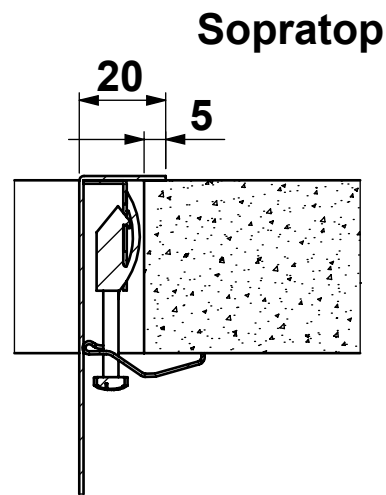

CLIENTE:	ARTINOX	VS. RIFERIMENTO:	***	MATERIALE:	AISI 304 - 10/10	SCALA:	1:12	DISEGNATORE:	B.IGOR
DESCRIZIONE:	LAVELLO LAYER 65 BRP	NS. CONFERMA:	***	FINITURA:	S.B.1			DATA:	18/01/2023
Il disegno è di proprietà di Artinox S.p.a. è vietata la riproduzione o la divulgazione del contenuto senza autorizzazione scritta. Le quote senza tolleranza si riferiscono alla classe: - grossolana da 0,5 a 6 - media oltre 6 fino a 4000 UNI EN 22768-1:1996				CODICE:	***	31015 Conegliano (TV) Italy Tel.+39 0438 4531 Fax.+39 0438 453222 E-mail:domestic@artinox.com http://www.artinox.com			

CLIENTE:	ARTINOX	VS. RIFERIMENTO:	***	MATERIALE:	AISI 304 - 10/10	SCALA:	1:12	DISEGNATORE:	B.IGOR
DESCRIZIONE:	LAVELLO LAYER 65 BRP	NS. CONFERMA:	***	FINITURA:	S.B.1			DATA:	18/01/2023
Il disegno é di proprietà di Artinox S.p.a. è vietata la riproduzione o la divulgazione del contenuto senza autorizzazione scritta. Le quote senza tolleranza si riferiscono alla classe: - grossolana da 0.5 a 6 - media oltre 6 fino a 4000 UNI EN 22768-1:1996				CODICE:	***	31015 Conegliano (TV) Italy Tel.+39 0438 4531 Fax.+39 0438 453222 E-mail:domestic@artinox.com http://www.artinox.com			