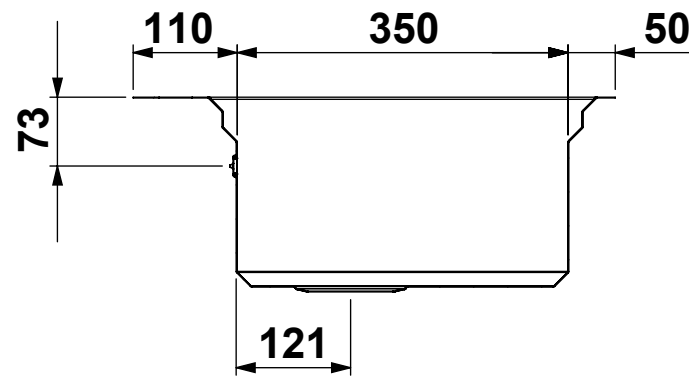

CLIENTE:	ARTINOX	VS. RIFERIMENTO:	***	MATERIALE:	AISI 304 - 10/10	SCALA:	1:12	DISEGNATORE:	B.IGOR
DESCRIZIONE:	LAVELLO LAYER 65 BRP	NS. CONFERMA:	***	FINITURA:	S.B.1			DATA:	18/01/2023
Il disegno è di proprietà di Artinox S.p.a. è vietata la riproduzione o la divulgazione del contenuto senza autorizzazione scritta. Le quote senza tolleranza si riferiscono alla classe: - grossolana da 0,5 a 6 - media oltre 6 fino a 4000 UNI EN 22768-1:1996				CODICE:	***	31015 Conegliano (TV) Italy Tel.+39 0438 4531 Fax.+39 0438 453222 E-mail:domestic@artinox.com http://www.artinox.com			

CLIENTE:	ARTINOX	VS. RIFERIMENTO:	***	MATERIALE:	AISI 304 - 10/10	SCALA:	1:12	DISEGNATORE:	B.IGOR
DESCRIZIONE:	LAVELLO LAYER 65 BRP	NS. CONFERMA:	***	FINITURA:	S.B.1			DATA:	18/01/2023
Il disegno é di proprietà di Artinox S.p.a. è vietata la riproduzione o la divulgazione del contenuto senza autorizzazione scritta. Le quote senza tolleranza si riferiscono alla classe: - grossolana da 0.5 a 6 - media oltre 6 fino a 4000 UNI EN 22768-1:1996				CODICE:	***	31015 Conegliano (TV) Italy Tel.+39 0438 4531 Fax.+39 0438 453222 E-mail:domestic@artinox.com http://www.artinox.com			