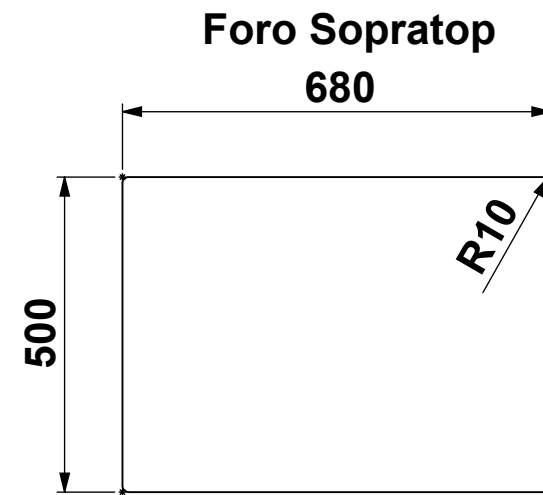

CLIENTE:	ARTINOX	VS. RIFERIMENTO:	***	MATERIALE:	AISI 304 - 10/10	SCALA:	1:12	DISEGNATORE:	B.IGOR
DESCRIZIONE:	LAVELLO LAYER 65 BRP	NS. CONFERMA:	***	FINITURA:	S.B.1			DATA:	18/01/2023
Il disegno è di proprietà di Artinox S.p.a. è vietata la riproduzione o la divulgazione del contenuto senza autorizzazione scritta. Le quote senza tolleranza si riferiscono alla classe: - grossolana da 0,5 a 6 - media oltre 6 fino a 4000 UNI EN 22768-1:1996				CODICE:	***	31015 Conegliano (TV) Italy Tel.+39 0438 4531 Fax.+39 0438 453222 E-mail:domestic@artinox.com http://www.artinox.com			

CLIENTE:	ARTINOX	VS. RIFERIMENTO:	***	MATERIALE:	AISI 304 - 10/10	SCALA:	1:12	DISEGNATORE:	B.IGOR
DESCRIZIONE:	LAVELLO LAYER 65 BRP	NS. CONFERMA:	***	FINITURA:	S.B.1			DATA:	18/01/2023
Il disegno é di proprietà di Artinox S.p.a. è vietata la riproduzione o la divulgazione del contenuto senza autorizzazione scritta. Le quote senza tolleranza si riferiscono alla classe: - grossolana da 0.5 a 6 - media oltre 6 fino a 4000 UNI EN 22768-1:1996				CODICE:	***	31015 Conegliano (TV) Italy Tel.+39 0438 4531 Fax.+39 0438 453222 E-mail:domestic@artinox.com http://www.artinox.com			