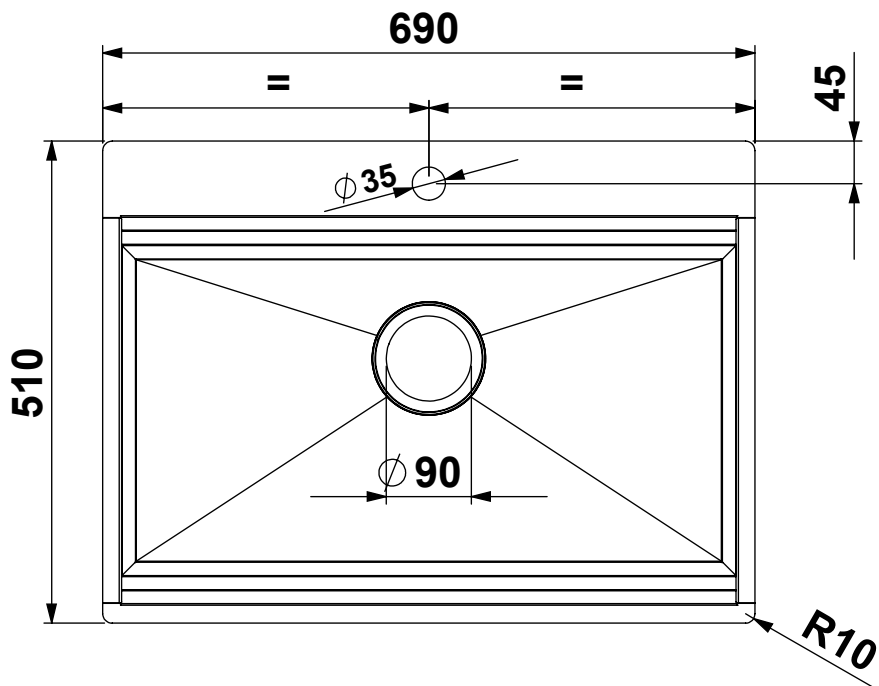

CLIENTE:	ARTINOX	VS. RIFERIMENTO:	***	MATERIALE:	AISI 304 - 10/10	SCALA:	1:12	DISEGNATORE:	B.IGOR
DESCRIZIONE:	LAVELLO LAYER 65 BRP	NS. CONFERMA:	***	FINITURA:	S.B.1			DATA:	18/01/2023
Il disegno è di proprietà di Artinox S.p.a. è vietata la riproduzione o la divulgazione del contenuto senza autorizzazione scritta. Le quote senza tolleranza si riferiscono alla classe: - grossolana da 0,5 a 6 - media oltre 6 fino a 4000 UNI EN 22768-1:1996				CODICE:	***	31015 Conegliano (TV) Italy Tel.+39 0438 4531 Fax.+39 0438 453222 E-mail:domestic@artinox.com http://www.artinox.com			

CLIENTE:	ARTINOX	VS. RIFERIMENTO:	***	MATERIALE:	AISI 304 - 10/10	SCALA:	1:12	DISEGNATORE:	B.IGOR
DESCRIZIONE:	LAVELLO LAYER 65 BRP	NS. CONFERMA:	***	FINITURA:	S.B.1			DATA:	18/01/2023
Il disegno é di proprietà di Artinox S.p.a. è vietata la riproduzione o la divulgazione del contenuto senza autorizzazione scritta. Le quote senza tolleranza si riferiscono alla classe: - grossolana da 0.5 a 6 - media oltre 6 fino a 4000 UNI EN 22768-1:1996				CODICE:	***	31015 Conegliano (TV) Italy Tel.+39 0438 4531 Fax.+39 0438 453222 E-mail:domestic@artinox.com http://www.artinox.com			