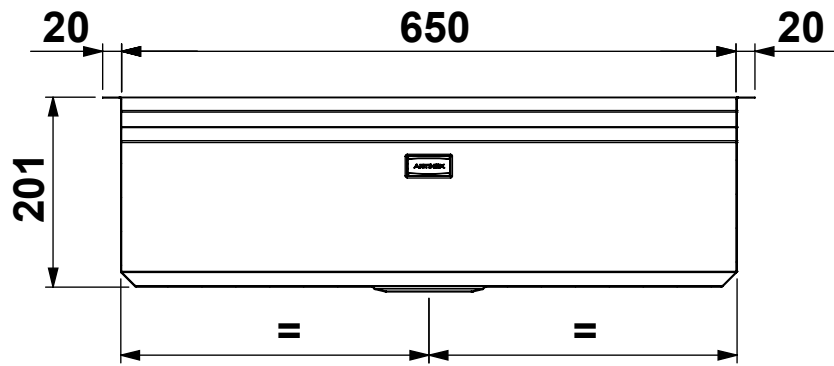

CLIENTE:	ARTINOX	VS. RIFERIMENTO:	***	MATERIALE:	AISI 304 - 10/10	SCALA:	1:12	DISEGNATORE:	B.IGOR
DESCRIZIONE:	LAVELLO LAYER 65 BRP	NS. CONFERMA:	***	FINITURA:	S.B.1			DATA:	18/01/2023
Il disegno è di proprietà di Artinox S.p.a. è vietata la riproduzione o la divulgazione del contenuto senza autorizzazione scritta. Le quote senza tolleranza si riferiscono alla classe: - grossolana da 0,5 a 6 - media oltre 6 fino a 4000 UNI EN 22768-1:1996				CODICE:	***	31015 Conegliano (TV) Italy Tel.+39 0438 4531 Fax.+39 0438 453222 E-mail:domestic@artinox.com http://www.artinox.com			

CLIENTE:	ARTINOX	VS. RIFERIMENTO:	***	MATERIALE:	AISI 304 - 10/10	SCALA:	1:12	DISEGNATORE:	B.IGOR
DESCRIZIONE:	LAVELLO LAYER 65 BRP	NS. CONFERMA:	***	FINITURA:	S.B.1			DATA:	18/01/2023
Il disegno é di proprietà di Artinox S.p.a. è vietata la riproduzione o la divulgazione del contenuto senza autorizzazione scritta. Le quote senza tolleranza si riferiscono alla classe: - grossolana da 0.5 a 6 - media oltre 6 fino a 4000 UNI EN 22768-1:1996				CODICE:	***	31015 Conegliano (TV) Italy Tel.+39 0438 4531 Fax.+39 0438 453222 E-mail:domestic@artinox.com http://www.artinox.com			