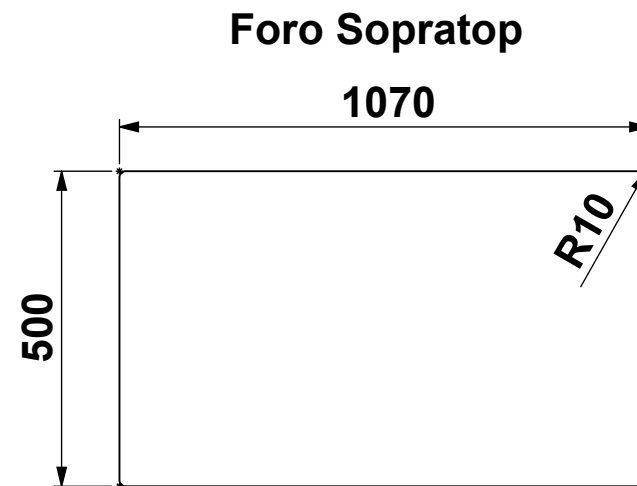

ARTINOX

CLIENTE:	ARTINOX	VS. RIFERIMENTO:	***	MATERIALE:	AISI 304 - 10/10	SCALA:	1:12	DISEGNATORE:	B.IGOR
DESCRIZIONE:	LAVELLO LAYER 104 BRP	NS. CONFERMA:	***	FINITURA:	S.B.1			DATA:	18/01/2023
Il disegno é di proprietà di Artinox S.p.a. è vietata la riproduzione o la divulgazione del contenuto senza autorizzazione scritta. Le quote senza tolleranza si riferiscono alla classe: - grossolana da 0.5 a 6 - media oltre 6 fino a 4000 UNI EN 22768-1:1996				CODICE:	***	31015 Conegliano (TV) Italy Tel.+39 0438 4531 Fax.+39 0438 453222 E-mail:domestic@artinox.com http://www.artinox.com			

CLIENTE:	ARTINOX	VS. RIFERIMENTO:	***	MATERIALE:	AISI 304 - 10/10	SCALA:	1:12	DISEGNATORE:	B.IGOR
DESCRIZIONE:	LAVELLO LAYER 104 BRP	NS. CONFERMA:	***	FINITURA:	S.B.1			DATA:	18/01/2023
Il disegno é di proprietà di Artinox S.p.a. è vietata la riproduzione o la divulgazione del contenuto senza autorizzazione scritta. Le quote senza tolleranza si riferiscono alla classe: - grossolana da 0,5 a 6 - media oltre 6 fino a 4000 UNI EN 22768-1:1996				CODICE:	***	31015 Conegliano (TV) Italy Tel.+39 0438 4531 Fax.+39 0438 453222 E-mail:domestic@artinox.com http://www.artinox.com			