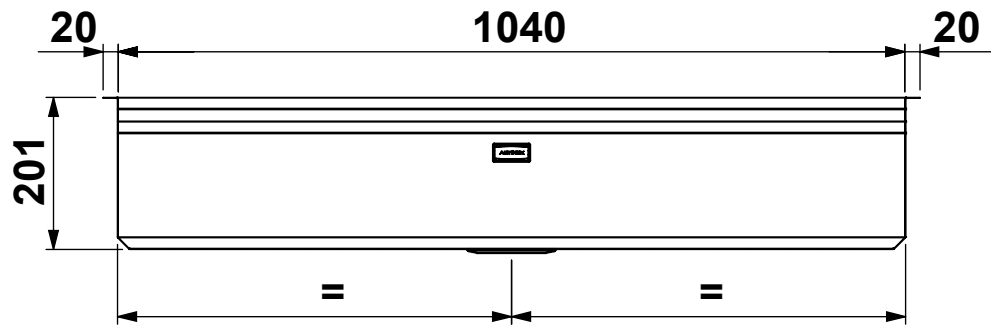

ARTINOX

CLIENTE:	ARTINOX	VS. RIFERIMENTO:	***	MATERIALE:	AISI 304 - 10/10	SCALA:	1:12	DISEGNATORE:	B.IGOR
DESCRIZIONE:	LAVELLO LAYER 104 BRP	NS. CONFERMA:	***	FINITURA:	S.B.1			DATA:	18/01/2023
Il disegno é di proprietà di Artinox S.p.a. è vietata la riproduzione o la divulgazione del contenuto senza autorizzazione scritta. Le quote senza tolleranza si riferiscono alla classe: - grossolana da 0.5 a 6 - media oltre 6 fino a 4000 UNI EN 22768-1:1996				CODICE:	***	31015 Conegliano (TV) Italy Tel.+39 0438 4531 Fax.+39 0438 453222 E-mail:domestic@artinox.com http://www.artinox.com			

CLIENTE:	ARTINOX	VS. RIFERIMENTO:	***	MATERIALE:	AISI 304 - 10/10	SCALA:	1:12	DISEGNATORE:	B.IGOR
DESCRIZIONE:	LAVELLO LAYER 104 BRP	NS. CONFERMA:	***	FINITURA:	S.B.1			DATA:	18/01/2023
Il disegno é di proprietà di Artinox S.p.a. è vietata la riproduzione o la divulgazione del contenuto senza autorizzazione scritta. Le quote senza tolleranza si riferiscono alla classe: - grossolana da 0,5 a 6 - media oltre 6 fino a 4000 UNI EN 22768-1:1996				CODICE:	***	31015 Conegliano (TV) Italy Tel.+39 0438 4531 Fax.+39 0438 453222 E-mail:domestic@artinox.com http://www.artinox.com			