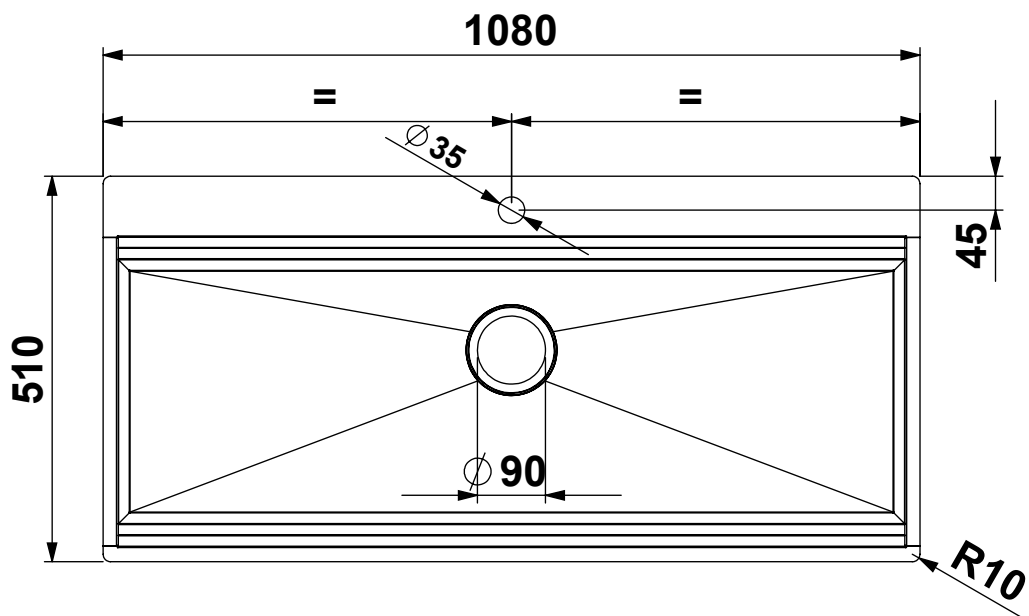

ARTINOX

CLIENTE:	ARTINOX	VS. RIFERIMENTO:	***	MATERIALE:	AISI 304 - 10/10	SCALA:	1:12	DISEGNATORE:	B.IGOR
DESCRIZIONE:	LAVELLO LAYER 104 BRP	NS. CONFERMA:	***	FINITURA:	S.B.1			DATA:	18/01/2023
Il disegno é di proprietà di Artinox S.p.a. è vietata la riproduzione o la divulgazione del contenuto senza autorizzazione scritta. Le quote senza tolleranza si riferiscono alla classe: - grossolana da 0.5 a 6 - media oltre 6 fino a 4000 UNI EN 22768-1:1996				CODICE:	***	31015 Conegliano (TV) Italy Tel.+39 0438 4531 Fax.+39 0438 453222 E-mail:domestic@artinox.com http://www.artinox.com			

CLIENTE:	ARTINOX	VS. RIFERIMENTO:	***	MATERIALE:	AISI 304 - 10/10	SCALA:	1:12	DISEGNATORE:	B.IGOR
DESCRIZIONE:	LAVELLO LAYER 104 BRP	NS. CONFERMA:	***	FINITURA:	S.B.1			DATA:	18/01/2023
Il disegno é di proprietà di Artinox S.p.a. è vietata la riproduzione o la divulgazione del contenuto senza autorizzazione scritta. Le quote senza tolleranza si riferiscono alla classe: - grossolana da 0,5 a 6 - media oltre 6 fino a 4000 UNI EN 22768-1:1996				CODICE:	***	31015 Conegliano (TV) Italy Tel.+39 0438 4531 Fax.+39 0438 453222 E-mail:domestic@artinox.com http://www.artinox.com			