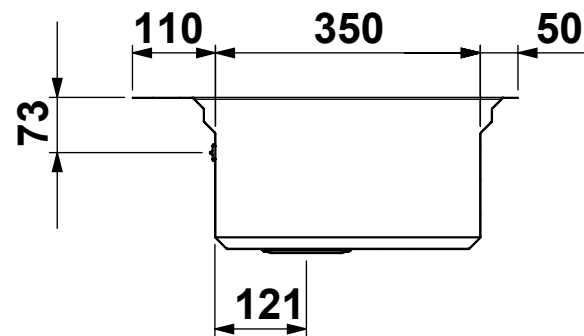

ARTINOX

CLIENTE:	ARTINOX	VS. RIFERIMENTO:	***	MATERIALE:	AISI 304 - 10/10	SCALA:	1:12	DISEGNATORE:	B.IGOR
DESCRIZIONE:	LAVELLO LAYER 104 BRP	NS. CONFERMA:	***	FINITURA:	S.B.1			DATA:	18/01/2023
Il disegno é di proprietà di Artinox S.p.a. è vietata la riproduzione o la divulgazione del contenuto senza autorizzazione scritta. Le quote senza tolleranza si riferiscono alla classe: - grossolana da 0.5 a 6 - media oltre 6 fino a 4000 UNI EN 22768-1:1996				CODICE:	***	31015 Conegliano (TV) Italy Tel.+39 0438 4531 Fax.+39 0438 453222 E-mail:domestic@artinox.com http://www.artinox.com			

CLIENTE:	ARTINOX	VS. RIFERIMENTO:	***	MATERIALE:	AISI 304 - 10/10	SCALA:	1:12	DISEGNATORE:	B.IGOR
DESCRIZIONE:	LAVELLO LAYER 104 BRP	NS. CONFERMA:	***	FINITURA:	S.B.1			DATA:	18/01/2023
Il disegno é di proprietà di Artinox S.p.a. è vietata la riproduzione o la divulgazione del contenuto senza autorizzazione scritta. Le quote senza tolleranza si riferiscono alla classe: - grossolana da 0,5 a 6 - media oltre 6 fino a 4000 UNI EN 22768-1:1996				CODICE:	***	31015 Conegliano (TV) Italy Tel.+39 0438 4531 Fax.+39 0438 453222 E-mail:domestic@artinox.com http://www.artinox.com			