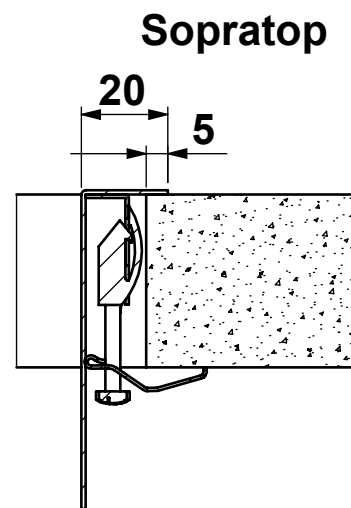

ARTINOX

CLIENTE:	ARTINOX	VS. RIFERIMENTO:	***	MATERIALE:	AISI 304 - 10/10	SCALA:	1:12	DISEGNATORE:	B.IGOR
DESCRIZIONE:	LAVELLO LAYER 104 BRP	NS. CONFERMA:	***	FINITURA:	S.B.1			DATA:	18/01/2023
Il disegno é di proprietà di Artinox S.p.a. è vietata la riproduzione o la divulgazione del contenuto senza autorizzazione scritta. Le quote senza tolleranza si riferiscono alla classe: - grossolana da 0.5 a 6 - media oltre 6 fino a 4000 UNI EN 22768-1:1996				CODICE:	***	31015 Conegliano (TV) Italy Tel.+39 0438 4531 Fax.+39 0438 453222 E-mail:domestic@artinox.com http://www.artinox.com			

CLIENTE:	ARTINOX	VS. RIFERIMENTO:	***	MATERIALE:	AISI 304 - 10/10	SCALA:	1:12	DISEGNATORE:	B.IGOR
DESCRIZIONE:	LAVELLO LAYER 104 BRP	NS. CONFERMA:	***	FINITURA:	S.B.1			DATA:	18/01/2023
Il disegno é di proprietà di Artinox S.p.a. è vietata la riproduzione o la divulgazione del contenuto senza autorizzazione scritta. Le quote senza tolleranza si riferiscono alla classe: - grossolana da 0,5 a 6 - media oltre 6 fino a 4000 UNI EN 22768-1:1996				CODICE:	***	31015 Conegliano (TV) Italy Tel.+39 0438 4531 Fax.+39 0438 453222 E-mail:domestic@artinox.com http://www.artinox.com			