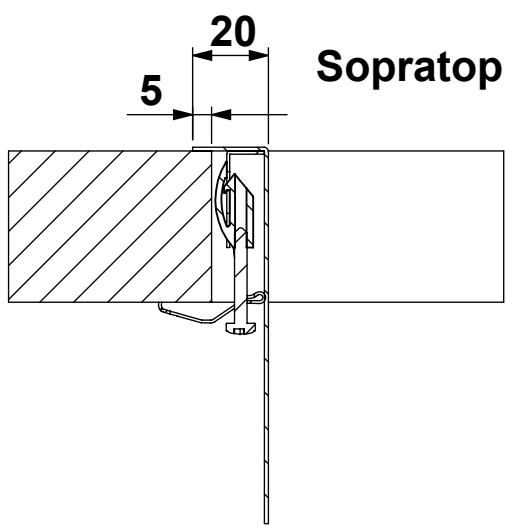

CLIENTE:	<b>ARINOX</b>	VS. RIFERIMENTO:	<b>***</b>	MATERIALE:	<b>AISI 304 - 10/10</b>	SCALA:	<b>***</b>	DISEGNATORE:	<b>B.IGOR</b>
DESCRIZIONE:	<b>LAVELLO LAYER BRL 74</b>	NS. CONFERMA:	<b>***</b>	FINITURA:	<b>S.B.1</b>			DATA:	<b>16/01/2023</b>
Il disegno è di proprietà di Artinox S.p.a. è vietata la riproduzione o la divulgazione del contenuto senza autorizzazione scritta. Le quote senza tolleranza si riferiscono alla classe: - grossolana da 0,5 a 6 - media oltre 6 fino a 4000 UNI EN 22768-1:1996				CODICE:	<b>***</b>	31015 Conegliano (TV) Italy Tel.+39 0438 4531 Fax.+39 0438 453222 E-mail:domestic@artinox.com http://www.artinox.com			

Foro Sottotop

Foro Sopratop

CLIENTE:	<b>ARINOX</b>	VS. RIFERIMENTO:	***	MATERIALE:	<b>AISI 304 - 10/10</b>	SCALA:	***	DISEGNATORE:	<b>B.IGOR</b>
DESCRIZIONE:	<b>LAVELLO LAYER BRL 74</b>	NS. CONFERMA:	***	FINITURA:	<b>S.B.1</b>			DATA:	<b>16/01/2023</b>
Il disegno é di proprietà di Artinox S.p.a. è vietata la riproduzione o la divulgazione del contenuto senza autorizzazione scritta. Le quote senza tolleranza si riferiscono alla classe: - grossolana da 0,5 a 6 - media oltre 6 fino a 4000 UNI EN 22768-1:1996				CODICE:	***	31015 Conegliano (TV) Italy Tel.+39 0438 4531 Fax.+39 0438 453222 E-mail:domestic@artinox.com http://www.artinox.com			