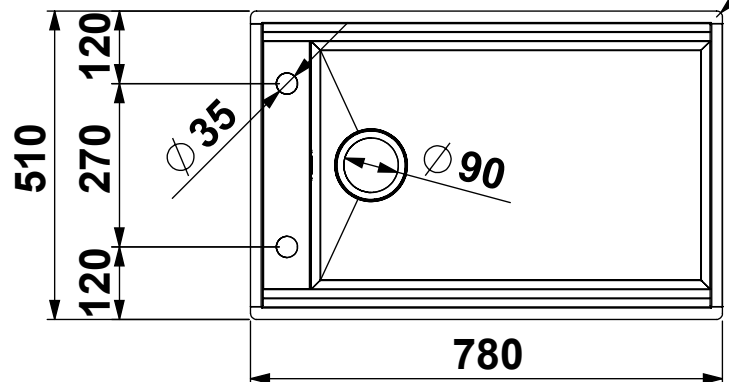

CLIENTE:	<b>ARINOX</b>	VS. RIFERIMENTO:	<b>***</b>	MATERIALE:	<b>AISI 304 - 10/10</b>	SCALA:	<b>***</b>	DISEGNATORE:	<b>B.IGOR</b>
DESCRIZIONE:	<b>LAVELLO LAYER BRL 74</b>	NS. CONFERMA:	<b>***</b>	FINITURA:	<b>S.B.1</b>			DATA:	<b>16/01/2023</b>
Il disegno è di proprietà di Artinox S.p.a. è vietata la riproduzione o la divulgazione del contenuto senza autorizzazione scritta. Le quote senza tolleranza si riferiscono alla classe: - grossolana da 0,5 a 6 - media oltre 6 fino a 4000 UNI EN 22768-1:1996				CODICE:	<b>***</b>	31015 Conegliano (TV) Italy Tel.+39 0438 4531 Fax.+39 0438 453222 E-mail:domestic@artinox.com http://www.artinox.com			

Foro Sottotop

Foro Sopratop

CLIENTE:	<b>ARINOX</b>	VS. RIFERIMENTO:	***	MATERIALE:	<b>AISI 304 - 10/10</b>	SCALA:	***	DISEGNATORE:	<b>B.IGOR</b>
DESCRIZIONE:	<b>LAVELLO LAYER BRL 74</b>	NS. CONFERMA:	***	FINITURA:	<b>S.B.1</b>			DATA:	<b>16/01/2023</b>
Il disegno é di proprietà di Artinox S.p.a. è vietata la riproduzione o la divulgazione del contenuto senza autorizzazione scritta. Le quote senza tolleranza si riferiscono alla classe: - grossolana da 0,5 a 6 - media oltre 6 fino a 4000 UNI EN 22768-1:1996				CODICE:	***	31015 Conegliano (TV) Italy Tel.+39 0438 4531 Fax.+39 0438 453222 E-mail:domestic@artinox.com http://www.artinox.com			