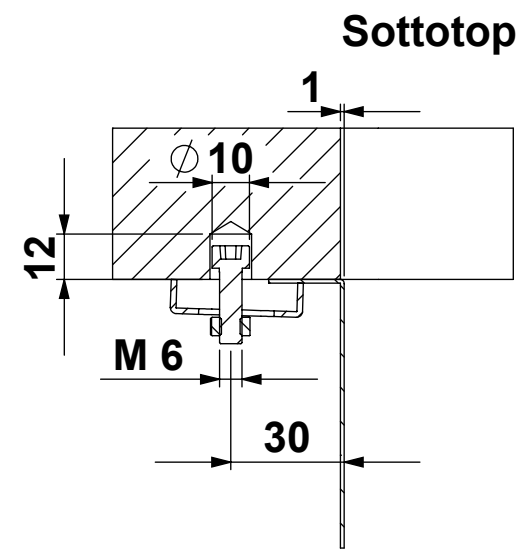

CLIENTE:	<b>ARINOX</b>	VS. RIFERIMENTO:	<b>***</b>	MATERIALE:	<b>AISI 304 - 10/10</b>	SCALA:	<b>***</b>	DISEGNATORE:	<b>B.IGOR</b>
DESCRIZIONE:	<b>LAVELLO LAYER BRL 74</b>	NS. CONFERMA:	<b>***</b>	FINITURA:	<b>S.B.1</b>			DATA:	<b>16/01/2023</b>
Il disegno è di proprietà di Artinox S.p.a. è vietata la riproduzione o la divulgazione del contenuto senza autorizzazione scritta. Le quote senza tolleranza si riferiscono alla classe: - grossolana da 0,5 a 6 - media oltre 6 fino a 4000 UNI EN 22768-1:1996				CODICE:	<b>***</b>	31015 Conegliano (TV) Italy Tel.+39 0438 4531 Fax.+39 0438 453222 E-mail:domestic@artinox.com http://www.artinox.com			

Foro Sottotop

Foro Sopratop

CLIENTE:	<b>ARINOX</b>	VS. RIFERIMENTO:	***	MATERIALE:	<b>AISI 304 - 10/10</b>	SCALA:	***	DISEGNATORE:	<b>B.IGOR</b>
DESCRIZIONE:	<b>LAVELLO LAYER BRL 74</b>	NS. CONFERMA:	***	FINITURA:	<b>S.B.1</b>			DATA:	<b>16/01/2023</b>
Il disegno é di proprietà di Artinox S.p.a. è vietata la riproduzione o la divulgazione del contenuto senza autorizzazione scritta. Le quote senza tolleranza si riferiscono alla classe: - grossolana da 0,5 a 6 - media oltre 6 fino a 4000 UNI EN 22768-1:1996				CODICE:	***	31015 Conegliano (TV) Italy Tel.+39 0438 4531 Fax.+39 0438 453222 E-mail:domestic@artinox.com http://www.artinox.com			