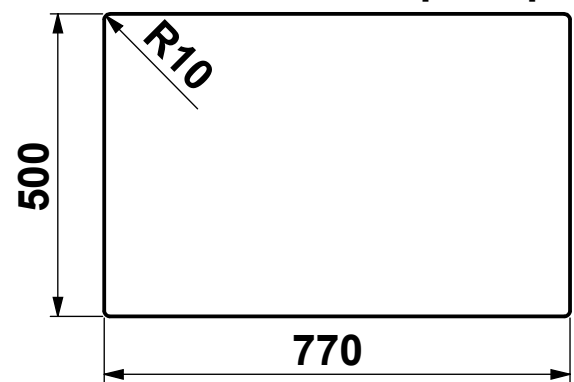

CLIENTE:	<b>ARINOX</b>	VS. RIFERIMENTO:	<b>***</b>	MATERIALE:	<b>AISI 304 - 10/10</b>	SCALA:	<b>***</b>	DISEGNATORE:	<b>B.IGOR</b>
DESCRIZIONE:	<b>LAVELLO LAYER BRL 74</b>	NS. CONFERMA:	<b>***</b>	FINITURA:	<b>S.B.1</b>			DATA:	<b>16/01/2023</b>
Il disegno è di proprietà di Artinox S.p.a. è vietata la riproduzione o la divulgazione del contenuto senza autorizzazione scritta. Le quote senza tolleranza si riferiscono alla classe: - grossolana da 0,5 a 6 - media oltre 6 fino a 4000 UNI EN 22768-1:1996				CODICE:	<b>***</b>	31015 Conegliano (TV) Italy Tel.+39 0438 4531 Fax.+39 0438 453222 E-mail:domestic@artinox.com http://www.artinox.com			

Foro Sottotop

Foro Sopratop

CLIENTE:	<b>ARINOX</b>	VS. RIFERIMENTO:	***	MATERIALE:	<b>AISI 304 - 10/10</b>	SCALA:	***	DISEGNATORE:	<b>B.IGOR</b>
DESCRIZIONE:	<b>LAVELLO LAYER BRL 74</b>	NS. CONFERMA:	***	FINITURA:	<b>S.B.1</b>			DATA:	<b>16/01/2023</b>
Il disegno é di proprietà di Artinox S.p.a. è vietata la riproduzione o la divulgazione del contenuto senza autorizzazione scritta. Le quote senza tolleranza si riferiscono alla classe: - grossolana da 0,5 a 6 - media oltre 6 fino a 4000 UNI EN 22768-1:1996				CODICE:	***	31015 Conegliano (TV) Italy Tel.+39 0438 4531 Fax.+39 0438 453222 E-mail:domestic@artinox.com http://www.artinox.com			