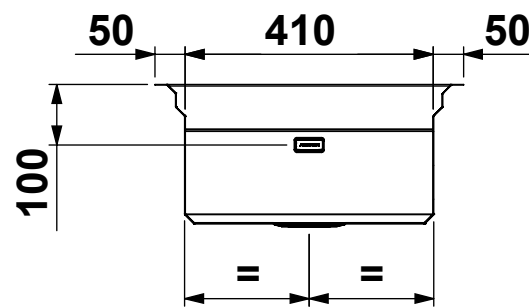

CLIENTE:	<b>ARINOX</b>	VS. RIFERIMENTO:	<b>***</b>	MATERIALE:	<b>AISI 304 - 10/10</b>	SCALA:	<b>***</b>	DISEGNATORE:	<b>B.IGOR</b>
DESCRIZIONE:	<b>LAVELLO LAYER BRL 74</b>	NS. CONFERMA:	<b>***</b>	FINITURA:	<b>S.B.1</b>			DATA:	<b>16/01/2023</b>
Il disegno è di proprietà di Artinox S.p.a. è vietata la riproduzione o la divulgazione del contenuto senza autorizzazione scritta. Le quote senza tolleranza si riferiscono alla classe: - grossolana da 0,5 a 6 - media oltre 6 fino a 4000 UNI EN 22768-1:1996				CODICE:	<b>***</b>	31015 Conegliano (TV) Italy Tel.+39 0438 4531 Fax.+39 0438 453222 E-mail:domestic@artinox.com http://www.artinox.com			

Foro Sottotop

Foro Sopratop

CLIENTE:	<b>ARINOX</b>	VS. RIFERIMENTO:	***	MATERIALE:	<b>AISI 304 - 10/10</b>	SCALA:	***	DISEGNATORE:	<b>B.IGOR</b>
DESCRIZIONE:	<b>LAVELLO LAYER BRL 74</b>	NS. CONFERMA:	***	FINITURA:	<b>S.B.1</b>			DATA:	<b>16/01/2023</b>
Il disegno é di proprietà di Artinox S.p.a. è vietata la riproduzione o la divulgazione del contenuto senza autorizzazione scritta. Le quote senza tolleranza si riferiscono alla classe: - grossolana da 0,5 a 6 - media oltre 6 fino a 4000 UNI EN 22768-1:1996				CODICE:	***	31015 Conegliano (TV) Italy Tel.+39 0438 4531 Fax.+39 0438 453222 E-mail:domestic@artinox.com http://www.artinox.com			