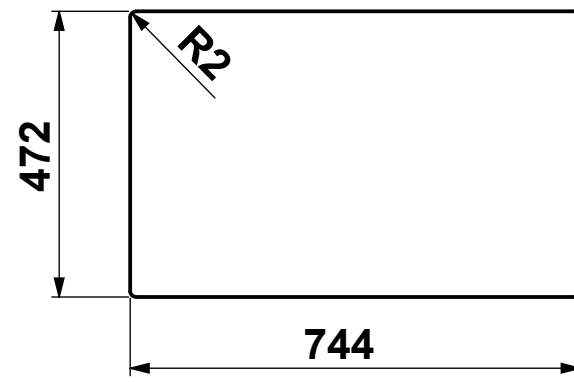

CLIENTE:	<b>ARINOX</b>	VS. RIFERIMENTO:	<b>***</b>	MATERIALE:	<b>AISI 304 - 10/10</b>	SCALA:	<b>***</b>	DISEGNATORE:	<b>B.IGOR</b>
DESCRIZIONE:	<b>LAVELLO LAYER BRL 74</b>	NS. CONFERMA:	<b>***</b>	FINITURA:	<b>S.B.1</b>			DATA:	<b>16/01/2023</b>
Il disegno è di proprietà di Artinox S.p.a. è vietata la riproduzione o la divulgazione del contenuto senza autorizzazione scritta. Le quote senza tolleranza si riferiscono alla classe: - grossolana da 0,5 a 6 - media oltre 6 fino a 4000 UNI EN 22768-1:1996				CODICE:	<b>***</b>	31015 Conegliano (TV) Italy Tel.+39 0438 4531 Fax.+39 0438 453222 E-mail:domestic@artinox.com http://www.artinox.com			

Foro Sottotop

Foro Sopratop

CLIENTE:	<b>ARINOX</b>	VS. RIFERIMENTO:	***	MATERIALE:	<b>AISI 304 - 10/10</b>	SCALA:	***	DISEGNATORE:	<b>B.IGOR</b>
DESCRIZIONE:	<b>LAVELLO LAYER BRL 74</b>	NS. CONFERMA:	***	FINITURA:	<b>S.B.1</b>			DATA:	<b>16/01/2023</b>
Il disegno é di proprietà di Artinox S.p.a. è vietata la riproduzione o la divulgazione del contenuto senza autorizzazione scritta. Le quote senza tolleranza si riferiscono alla classe: - grossolana da 0,5 a 6 - media oltre 6 fino a 4000 UNI EN 22768-1:1996				CODICE:	***	31015 Conegliano (TV) Italy Tel.+39 0438 4531 Fax.+39 0438 453222 E-mail:domestic@artinox.com http://www.artinox.com			