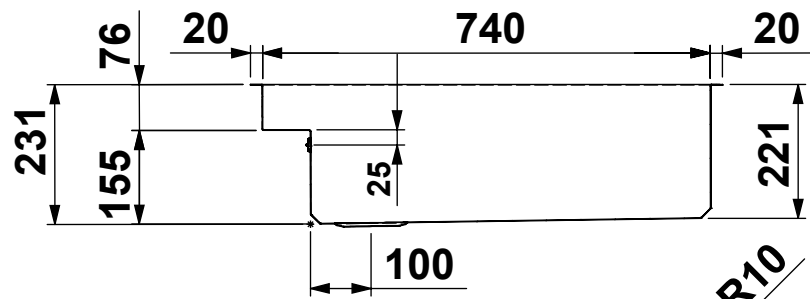

CLIENTE:	<b>ARINOX</b>	VS. RIFERIMENTO:	<b>***</b>	MATERIALE:	<b>AISI 304 - 10/10</b>	SCALA:	<b>***</b>	DISEGNATORE:	<b>B.IGOR</b>
DESCRIZIONE:	<b>LAVELLO LAYER BRL 74</b>	NS. CONFERMA:	<b>***</b>	FINITURA:	<b>S.B.1</b>			DATA:	<b>16/01/2023</b>
Il disegno è di proprietà di Artinox S.p.a. è vietata la riproduzione o la divulgazione del contenuto senza autorizzazione scritta. Le quote senza tolleranza si riferiscono alla classe: - grossolana da 0,5 a 6 - media oltre 6 fino a 4000 UNI EN 22768-1:1996				CODICE:	<b>***</b>	31015 Conegliano (TV) Italy Tel.+39 0438 4531 Fax.+39 0438 453222 E-mail:domestic@artinox.com http://www.artinox.com			

Foro Sottotop

Foro Sopratop

CLIENTE:	<b>ARINOX</b>	VS. RIFERIMENTO:	***	MATERIALE:	<b>AISI 304 - 10/10</b>	SCALA:	***	DISEGNATORE:	<b>B.IGOR</b>
DESCRIZIONE:	<b>LAVELLO LAYER BRL 74</b>	NS. CONFERMA:	***	FINITURA:	<b>S.B.1</b>			DATA:	<b>16/01/2023</b>
Il disegno é di proprietà di Artinox S.p.a. è vietata la riproduzione o la divulgazione del contenuto senza autorizzazione scritta. Le quote senza tolleranza si riferiscono alla classe: - grossolana da 0,5 a 6 - media oltre 6 fino a 4000 UNI EN 22768-1:1996				CODICE:	***	31015 Conegliano (TV) Italy Tel.+39 0438 4531 Fax.+39 0438 453222 E-mail:domestic@artinox.com http://www.artinox.com			