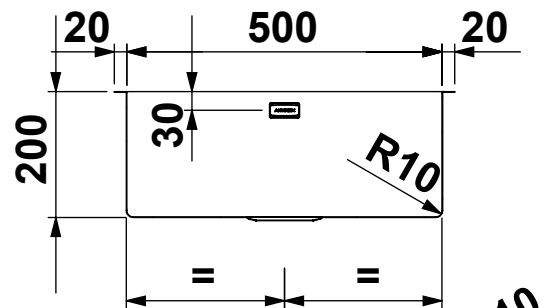

CLIENTE:	<b>ARTINOX</b>	VS. RIFERIMENTO:	***	MATERIALE:	<b>AISI 304 - 10/10</b>	SCALA:	***	DISEGNATORE:	<b>B.IGOR</b>
DESCRIZIONE:	<b>LAVELLO AQUA 50</b>	NS. CONFERMA:	***	FINITURA:	<b>S.B.1</b>			DATA:	<b>24/01/2023</b>
Il disegno é di proprietà di Artinox S.p.a. è vietata la riproduzione o la divulgazione del contenuto senza autorizzazione scritta. Le quote senza tolleranza si riferiscono alla classe: - grossolana da 0.5 a 6 - media oltre 6 fino a 4000 UNI EN 22768-1:1996				CODICE:	<b>***</b>	31015 Conegliano (TV) Italy Tel.+39 0438 4531 Fax.+39 0438 453222 E-mail:domestic@artinox.com http://www.artinox.com			

**Foro Sopratop**

CLIENTE:	<b>ARTINOX</b>	VS. RIFERIMENTO:	<b>***</b>	MATERIALE:	<b>AISI 304 - 10/10</b>	SCALA:	<b>***</b>	DISEGNATORE:	<b>B.IGOR</b>
DESCRIZIONE:	<b>LAVELLO AQUA 50</b>	NS. CONFERMA:	<b>***</b>	FINITURA:	<b>S.B.1</b>			DATA:	<b>24/01/2023</b>
Il disegno é di proprietà di Artinox S.p.a. è vietata la riproduzione o la divulgazione del contenuto senza autorizzazione scritta. Le quote senza tolleranza si riferiscono alla classe: - grossolana da 0.5 a 6 - media oltre 6 fino a 4000 UNI EN 22768-1:1996				CODICE:	<b>***</b>	31015 Conegliano (TV) Italy Tel.+39 0438 4531 Fax.+39 0438 453222 E-mail:domestic@artinox.com http://www.artinox.com			