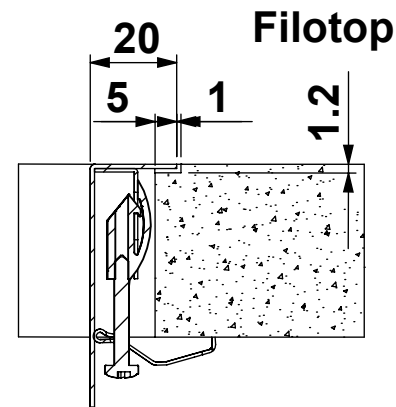

CLIENTE:	<b>ARTINOX</b>	VS. RIFERIMENTO:	***	MATERIALE:	<b>AISI 304 - 10/10</b>	SCALA:	***	DISEGNATORE:	<b>B.IGOR</b>
DESCRIZIONE:	<b>LAVELLO AQUA 50</b>	NS. CONFERMA:	***	FINITURA:	<b>S.B.1</b>			DATA:	<b>24/01/2023</b>
Il disegno é di proprietà di Artinox S.p.a. è vietata la riproduzione o la divulgazione del contenuto senza autorizzazione scritta. Le quote senza tolleranza si riferiscono alla classe: - grossolana da 0.5 a 6 - media oltre 6 fino a 4000 UNI EN 22768-1:1996				CODICE:	<b>***</b>	31015 Conegliano (TV) Italy Tel.+39 0438 4531 Fax.+39 0438 453222 E-mail:domestic@artinox.com http://www.artinox.com			

**Foro Sopratop**

CLIENTE:	<b>ARTINOX</b>	VS. RIFERIMENTO:	<b>***</b>	MATERIALE:	<b>AISI 304 - 10/10</b>	SCALA:	<b>***</b>	DISEGNATORE:	<b>B.IGOR</b>
DESCRIZIONE:	<b>LAVELLO AQUA 50</b>	NS. CONFERMA:	<b>***</b>	FINITURA:	<b>S.B.1</b>			DATA:	<b>24/01/2023</b>
Il disegno é di proprietà di Artinox S.p.a. è vietata la riproduzione o la divulgazione del contenuto senza autorizzazione scritta. Le quote senza tolleranza si riferiscono alla classe: - grossolana da 0.5 a 6 - media oltre 6 fino a 4000 UNI EN 22768-1:1996				CODICE:	<b>***</b>	31015 Conegliano (TV) Italy Tel.+39 0438 4531 Fax.+39 0438 453222 E-mail:domestic@artinox.com http://www.artinox.com			