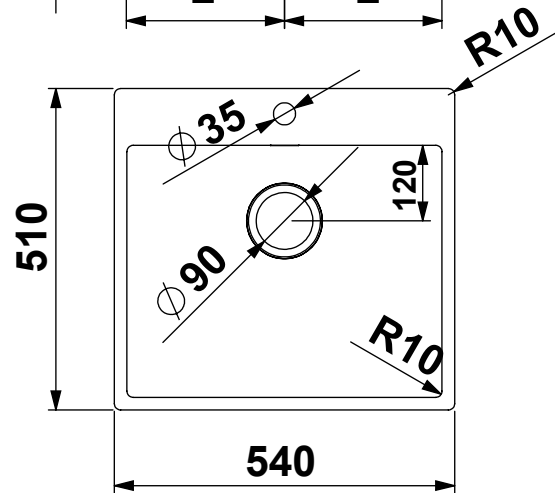

CLIENTE:	<b>ARTINOX</b>	VS. RIFERIMENTO:	***	MATERIALE:	<b>AISI 304 - 10/10</b>	SCALA:	***	DISEGNATORE:	<b>B.IGOR</b>
DESCRIZIONE:	<b>LAVELLO AQUA 50</b>	NS. CONFERMA:	***	FINITURA:	<b>S.B.1</b>			DATA:	<b>24/01/2023</b>
Il disegno é di proprietà di Artinox S.p.a. è vietata la riproduzione o la divulgazione del contenuto senza autorizzazione scritta. Le quote senza tolleranza si riferiscono alla classe: - grossolana da 0.5 a 6 - media oltre 6 fino a 4000 UNI EN 22768-1:1996				CODICE:	<b>***</b>	31015 Conegliano (TV) Italy Tel.+39 0438 4531 Fax.+39 0438 453222 E-mail:domestic@artinox.com http://www.artinox.com			

**Foro Sopratop**

CLIENTE:	<b>ARTINOX</b>	VS. RIFERIMENTO:	<b>***</b>	MATERIALE:	<b>AISI 304 - 10/10</b>	SCALA:	<b>***</b>	DISEGNATORE:	<b>B.IGOR</b>
DESCRIZIONE:	<b>LAVELLO AQUA 50</b>	NS. CONFERMA:	<b>***</b>	FINITURA:	<b>S.B.1</b>			DATA:	<b>24/01/2023</b>
Il disegno é di proprietà di Artinox S.p.a. è vietata la riproduzione o la divulgazione del contenuto senza autorizzazione scritta. Le quote senza tolleranza si riferiscono alla classe: - grossolana da 0.5 a 6 - media oltre 6 fino a 4000 UNI EN 22768-1:1996				CODICE:	<b>***</b>	31015 Conegliano (TV) Italy Tel.+39 0438 4531 Fax.+39 0438 453222 E-mail:domestic@artinox.com http://www.artinox.com			