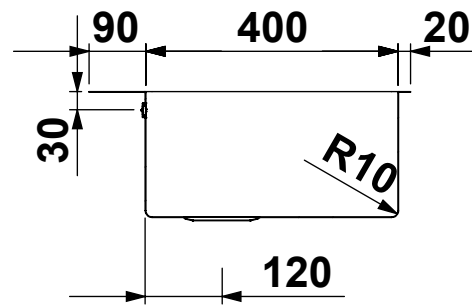

CLIENTE:	<b>ARTINOX</b>	VS. RIFERIMENTO:	***	MATERIALE:	<b>AISI 304 - 10/10</b>	SCALA:	***	DISEGNATORE:	<b>B.IGOR</b>
DESCRIZIONE:	<b>LAVELLO AQUA 50</b>	NS. CONFERMA:	***	FINITURA:	<b>S.B.1</b>			DATA:	<b>24/01/2023</b>
Il disegno é di proprietà di Artinox S.p.a. è vietata la riproduzione o la divulgazione del contenuto senza autorizzazione scritta. Le quote senza tolleranza si riferiscono alla classe: - grossolana da 0.5 a 6 - media oltre 6 fino a 4000 UNI EN 22768-1:1996				CODICE:	<b>***</b>	31015 Conegliano (TV) Italy Tel.+39 0438 4531 Fax.+39 0438 453222 E-mail:domestic@artinox.com http://www.artinox.com			

**Foro Sopratop**

CLIENTE:	<b>ARTINOX</b>	VS. RIFERIMENTO:	<b>***</b>	MATERIALE:	<b>AISI 304 - 10/10</b>	SCALA:	<b>***</b>	DISEGNATORE:	<b>B.IGOR</b>
DESCRIZIONE:	<b>LAVELLO AQUA 50</b>	NS. CONFERMA:	<b>***</b>	FINITURA:	<b>S.B.1</b>			DATA:	<b>24/01/2023</b>
Il disegno é di proprietà di Artinox S.p.a. è vietata la riproduzione o la divulgazione del contenuto senza autorizzazione scritta. Le quote senza tolleranza si riferiscono alla classe: - grossolana da 0.5 a 6 - media oltre 6 fino a 4000 UNI EN 22768-1:1996				CODICE:	<b>***</b>	31015 Conegliano (TV) Italy Tel.+39 0438 4531 Fax.+39 0438 453222 E-mail:domestic@artinox.com http://www.artinox.com			