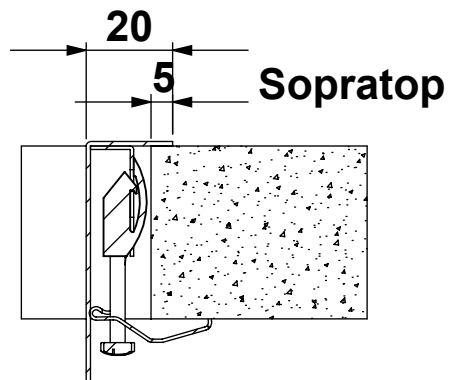

CLIENTE:	<b>ARTINOX</b>	VS. RIFERIMENTO:	***	MATERIALE:	<b>AISI 304 - 10/10</b>	SCALA:	***	DISEGNATORE:	<b>B.IGOR</b>
DESCRIZIONE:	<b>LAVELLO AQUA 50</b>	NS. CONFERMA:	***	FINITURA:	<b>S.B.1</b>			DATA:	<b>24/01/2023</b>
Il disegno é di proprietà di Artinox S.p.a. è vietata la riproduzione o la divulgazione del contenuto senza autorizzazione scritta. Le quote senza tolleranza si riferiscono alla classe: - grossolana da 0.5 a 6 - media oltre 6 fino a 4000 UNI EN 22768-1:1996				CODICE:	<b>***</b>	31015 Conegliano (TV) Italy Tel.+39 0438 4531 Fax.+39 0438 453222 E-mail:domestic@artinox.com http://www.artinox.com			

**Foro Sopratop**

CLIENTE:	<b>ARTINOX</b>	VS. RIFERIMENTO:	<b>***</b>	MATERIALE:	<b>AISI 304 - 10/10</b>	SCALA:	<b>***</b>	DISEGNATORE:	<b>B.IGOR</b>
DESCRIZIONE:	<b>LAVELLO AQUA 50</b>	NS. CONFERMA:	<b>***</b>	FINITURA:	<b>S.B.1</b>			DATA:	<b>24/01/2023</b>
Il disegno é di proprietà di Artinox S.p.a. è vietata la riproduzione o la divulgazione del contenuto senza autorizzazione scritta. Le quote senza tolleranza si riferiscono alla classe: - grossolana da 0.5 a 6 - media oltre 6 fino a 4000 UNI EN 22768-1:1996				CODICE:	<b>***</b>	31015 Conegliano (TV) Italy Tel.+39 0438 4531 Fax.+39 0438 453222 E-mail:domestic@artinox.com http://www.artinox.com			