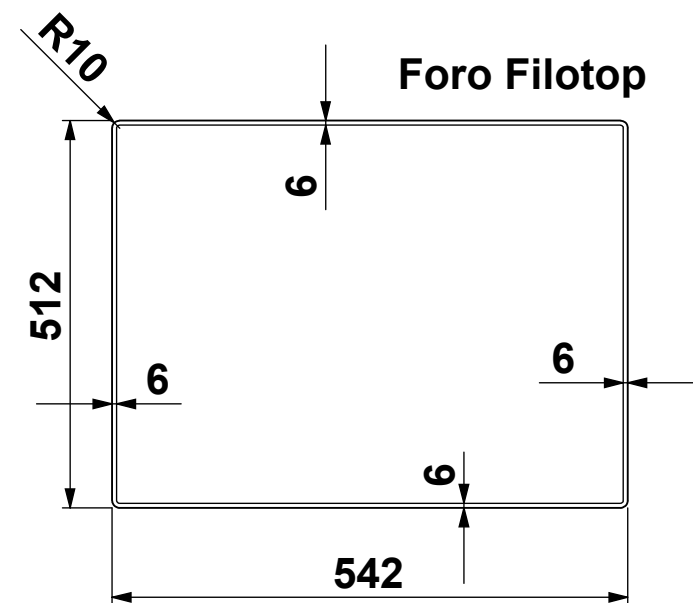

CLIENTE:	<b>ARTINOX</b>	VS. RIFERIMENTO:	***	MATERIALE:	<b>AISI 304 - 10/10</b>	SCALA:	***	DISEGNATORE:	<b>B.IGOR</b>
DESCRIZIONE:	<b>LAVELLO AQUA 50</b>	NS. CONFERMA:	***	FINITURA:	<b>S.B.1</b>			DATA:	<b>24/01/2023</b>
Il disegno é di proprietà di Artinox S.p.a. è vietata la riproduzione o la divulgazione del contenuto senza autorizzazione scritta. Le quote senza tolleranza si riferiscono alla classe: - grossolana da 0.5 a 6 - media oltre 6 fino a 4000 UNI EN 22768-1:1996				CODICE:	<b>***</b>	31015 Conegliano (TV) Italy Tel.+39 0438 4531 Fax.+39 0438 453222 E-mail:domestic@artinox.com http://www.artinox.com			

**Foro Sopratop**

CLIENTE:	<b>ARTINOX</b>	VS. RIFERIMENTO:	<b>***</b>	MATERIALE:	<b>AISI 304 - 10/10</b>	SCALA:	<b>***</b>	DISEGNATORE:	<b>B.IGOR</b>
DESCRIZIONE:	<b>LAVELLO AQUA 50</b>	NS. CONFERMA:	<b>***</b>	FINITURA:	<b>S.B.1</b>			DATA:	<b>24/01/2023</b>
Il disegno é di proprietà di Artinox S.p.a. è vietata la riproduzione o la divulgazione del contenuto senza autorizzazione scritta. Le quote senza tolleranza si riferiscono alla classe: - grossolana da 0.5 a 6 - media oltre 6 fino a 4000 UNI EN 22768-1:1996				CODICE:	<b>***</b>	31015 Conegliano (TV) Italy Tel.+39 0438 4531 Fax.+39 0438 453222 E-mail:domestic@artinox.com http://www.artinox.com			