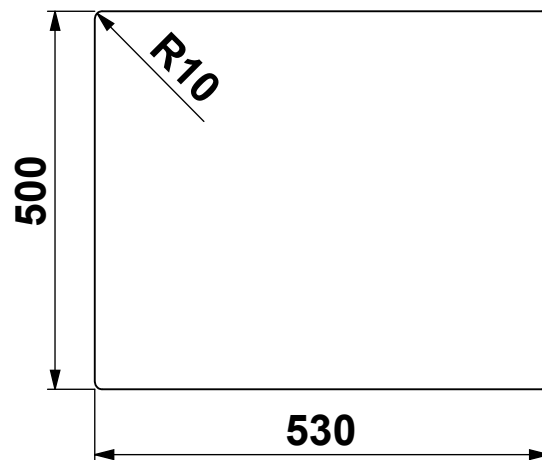

CLIENTE:	<b>ARTINOX</b>	VS. RIFERIMENTO:	***	MATERIALE:	<b>AISI 304 - 10/10</b>	SCALA:	***	DISEGNATORE:	<b>B.IGOR</b>
DESCRIZIONE:	<b>LAVELLO AQUA 50</b>	NS. CONFERMA:	***	FINITURA:	<b>S.B.1</b>			DATA:	<b>24/01/2023</b>
Il disegno é di proprietà di Artinox S.p.a. è vietata la riproduzione o la divulgazione del contenuto senza autorizzazione scritta. Le quote senza tolleranza si riferiscono alla classe: - grossolana da 0.5 a 6 - media oltre 6 fino a 4000 UNI EN 22768-1:1996				CODICE:	<b>***</b>	31015 Conegliano (TV) Italy Tel.+39 0438 4531 Fax.+39 0438 453222 E-mail:domestic@artinox.com http://www.artinox.com			

**Foro Sopratop**

CLIENTE:	<b>ARTINOX</b>	VS. RIFERIMENTO:	<b>***</b>	MATERIALE:	<b>AISI 304 - 10/10</b>	SCALA:	<b>***</b>	DISEGNATORE:	<b>B.IGOR</b>
DESCRIZIONE:	<b>LAVELLO AQUA 50</b>	NS. CONFERMA:	<b>***</b>	FINITURA:	<b>S.B.1</b>			DATA:	<b>24/01/2023</b>
Il disegno é di proprietà di Artinox S.p.a. è vietata la riproduzione o la divulgazione del contenuto senza autorizzazione scritta. Le quote senza tolleranza si riferiscono alla classe: - grossolana da 0.5 a 6 - media oltre 6 fino a 4000 UNI EN 22768-1:1996				CODICE:	<b>***</b>	31015 Conegliano (TV) Italy Tel.+39 0438 4531 Fax.+39 0438 453222 E-mail:domestic@artinox.com http://www.artinox.com			